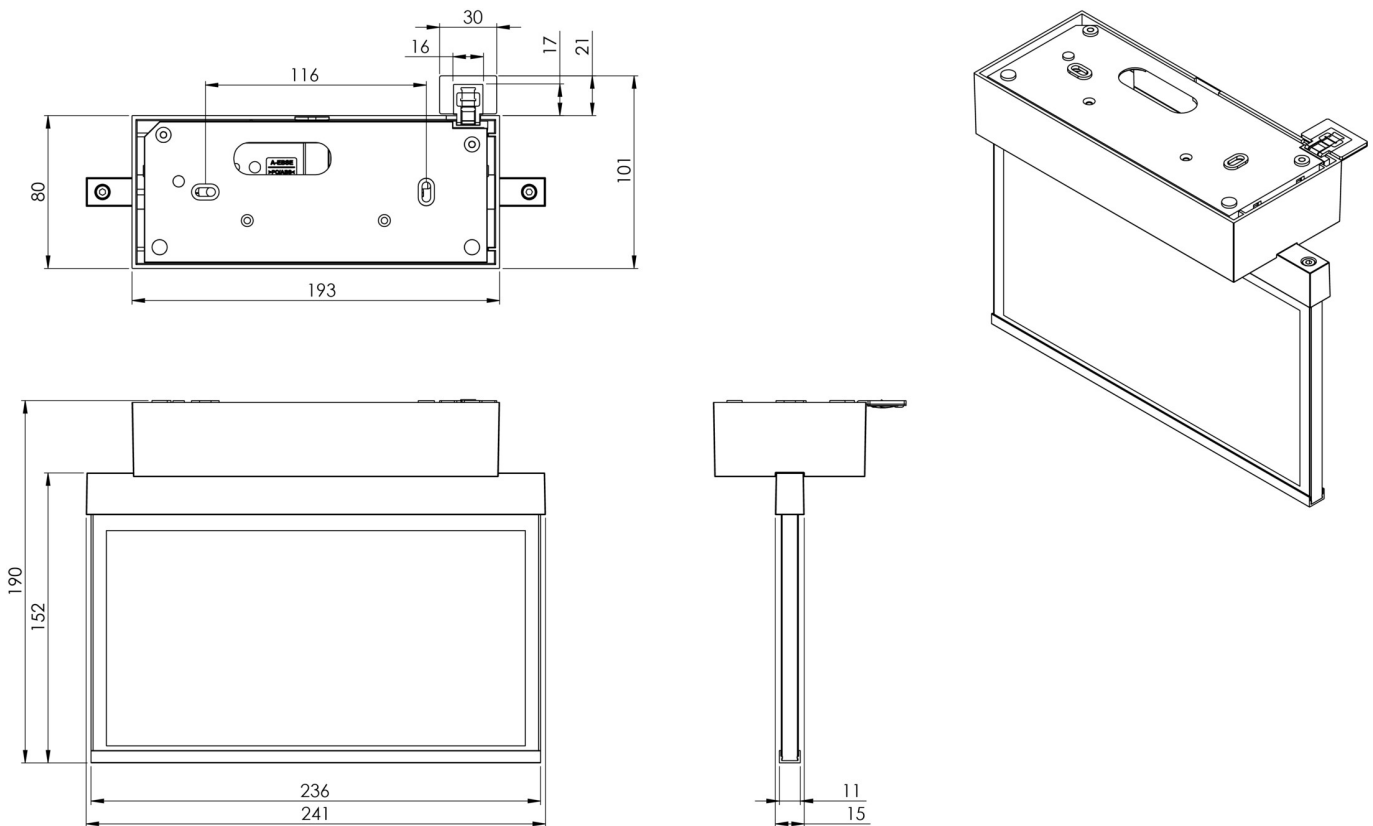

dybde	80 mm
Bredde	236 mm
Høyde	186 mm
Vekt	1.11
Vekt inkludert emballasje	1.47
Tverrsnitt for tilkobling	2.5 mm²
Koblingsinngang	Ja
Blokkering av nødlys	Nei
Batteritilkobling	Nei
Dimmefunksjon	Ja
Tolltariffnummer	94056180
EAN	4260349828321

TEKNISK TEGNING