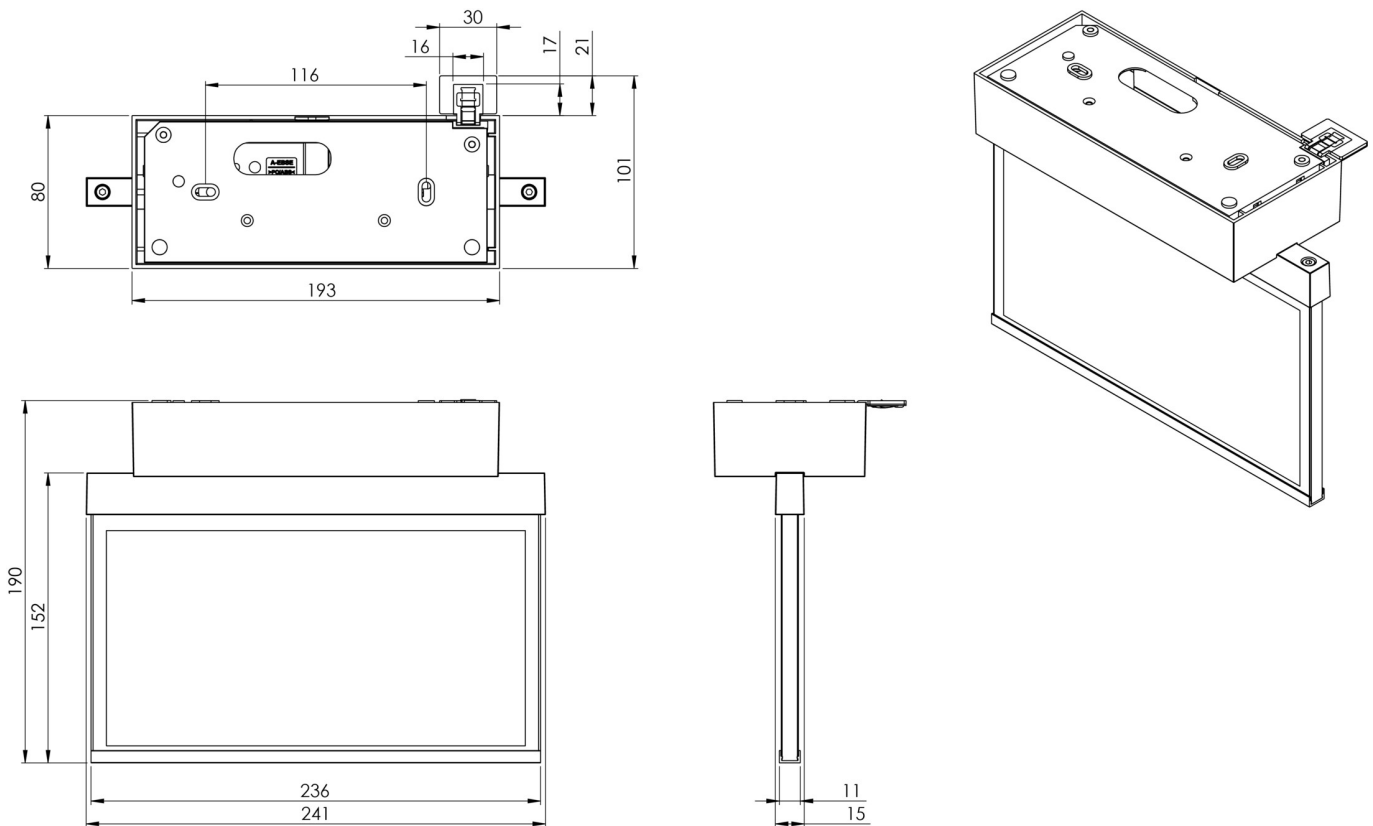

dybde	80 mm
Bredde	236 mm
Høyde	184 mm
Vekt	1.11
Vekt inkludert emballasje	1.47
Tverrsnitt for tilkobling	2.5 mm²
Koblingsinngang	Ja
Blokkering av nødlys	Nei
Batteritilkobling	Nei
Dimmefunksjon	Ja
Tolltariffnummer	94056180
EAN	4260581714130

TEKNISK TEGNING