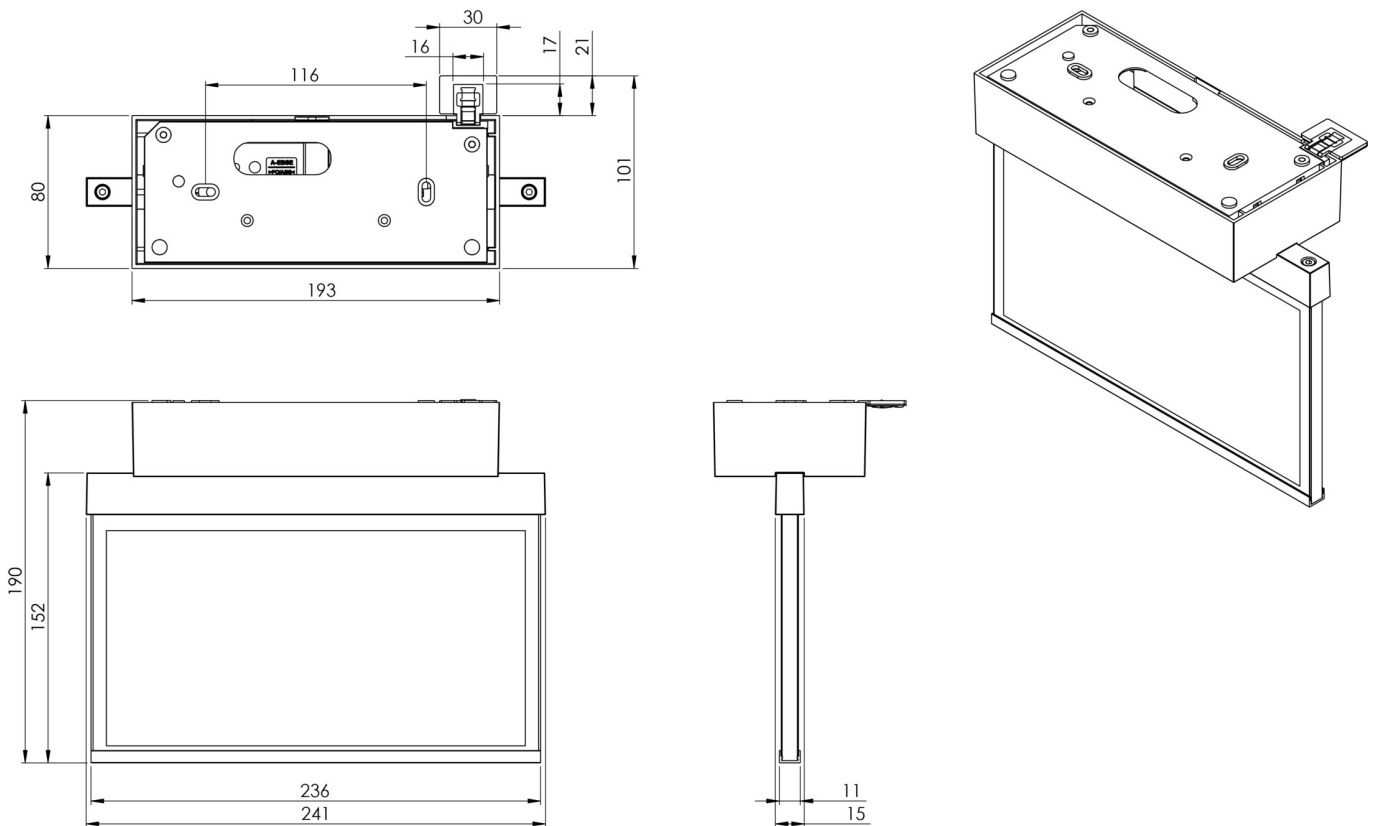

dybde	80 mm
Bredde	236 mm
Høyde	184 mm
Vekt	1.11
Vekt inkludert emballasje	1.47
Tverrsnitt for tilkobling	2.5 mm²
Koblingsinngang	Ja
Blokkering av nødlys	Nei
Batteritilkobling	Nei
Dimmefunksjon	Ja
Tolltariffnummer	94056180
EAN	4260581714123

TEKNISK TEGNING