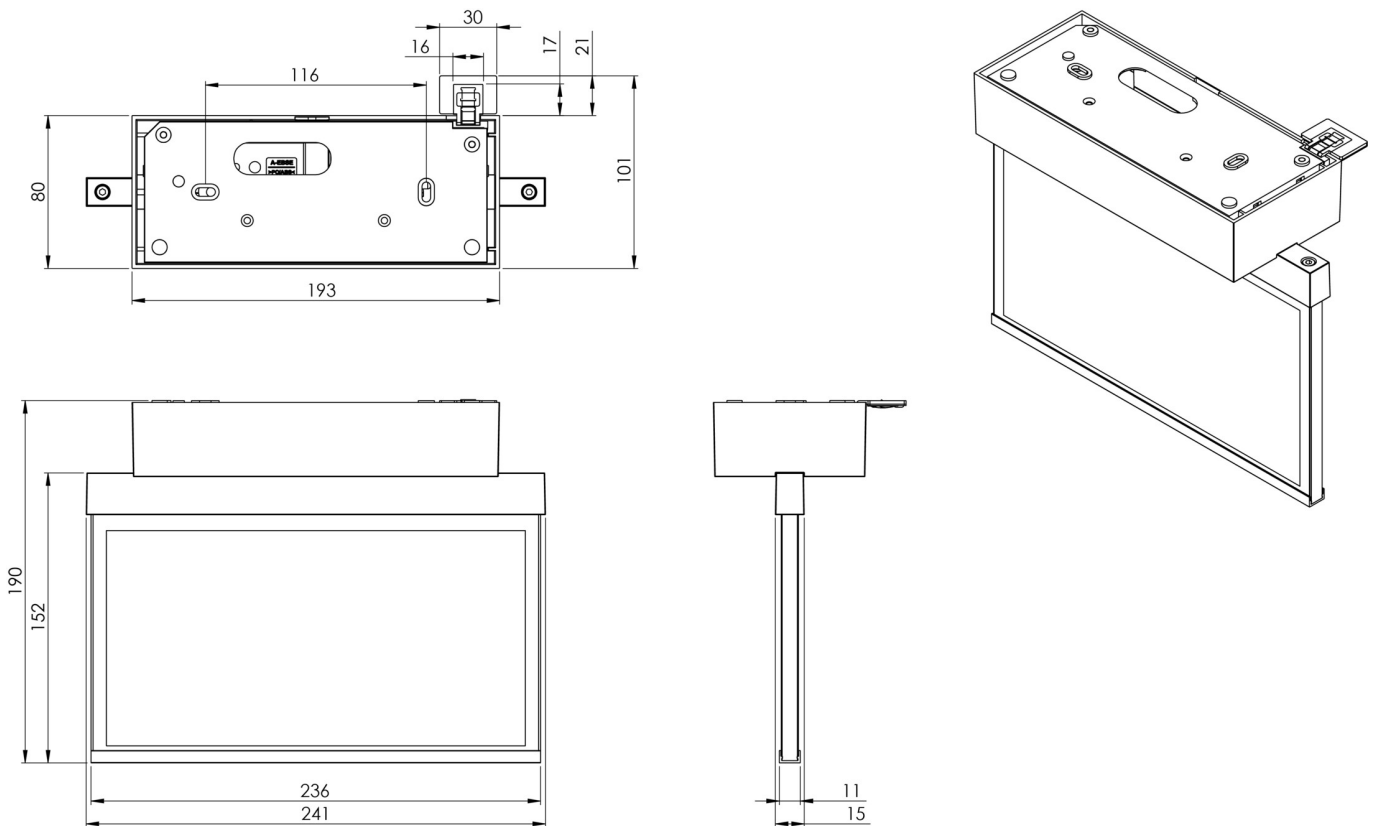

dybde	80 mm
Bredde	236 mm
Høyde	186 mm
Vekt	1.08
Vekt inkludert emballasje	1.44
Tverrsnitt for tilkobling	1.5 mm²
Koblingsinngang	Nei
Blokkering av nødlys	Nei
Batteritilkobling	Nei
Dimmefunksjon	Nei
Tolltariffnummer	94056180
EAN	4260581714093

TEKNISK TEGNING