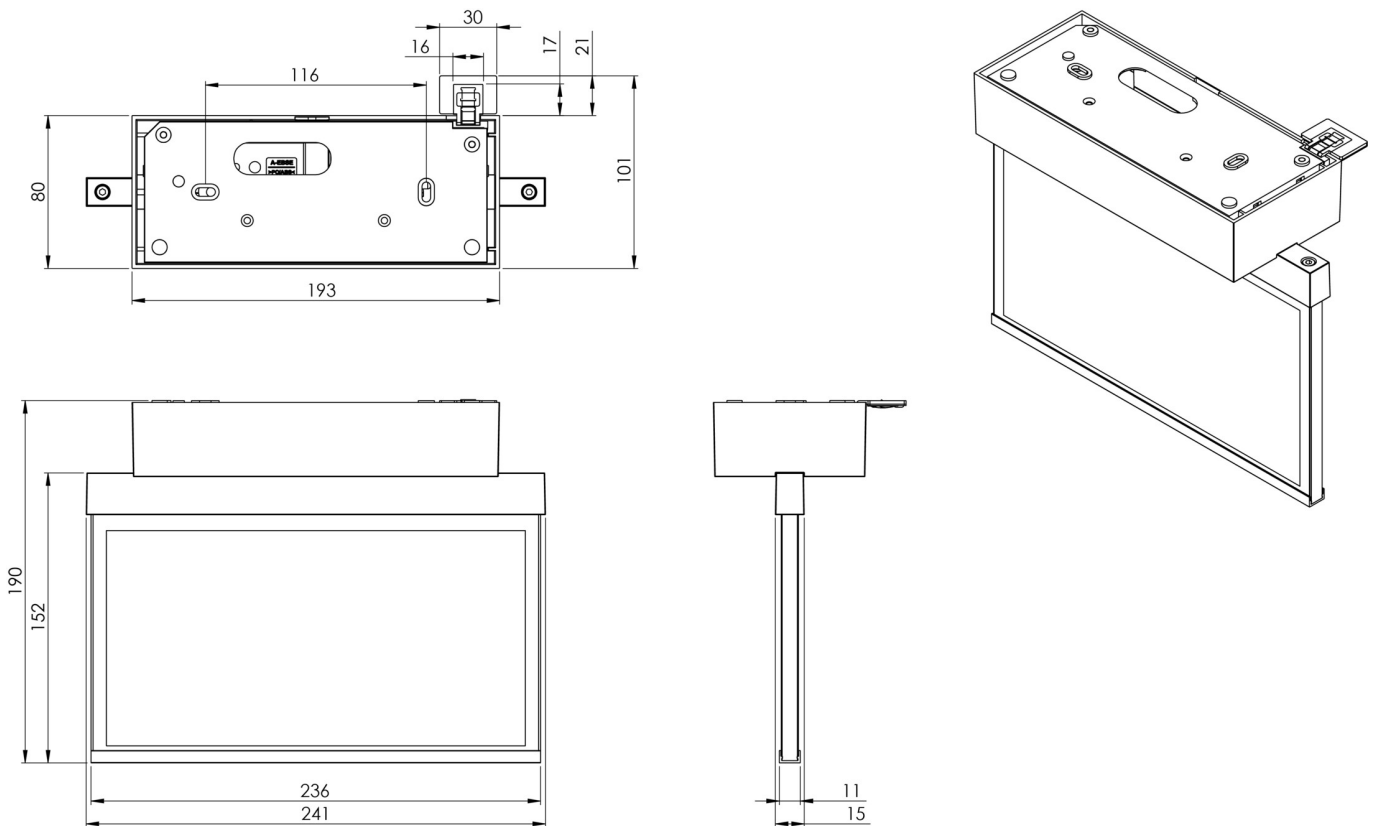

dybde	80 mm
Bredde	236 mm
Høyde	184 mm
Vekt	1.08
Vekt inkludert emballasje	1.44
Tverrsnitt for tilkobling	1.5 mm²
Koblingsinngang	Nei
Blokkering av nødlys	Nei
Batteritilkobling	Nei
Dimmefunksjon	Nei
Tolltariffnummer	94056180
EAN	4260581714116

TEKNISK TEGNING