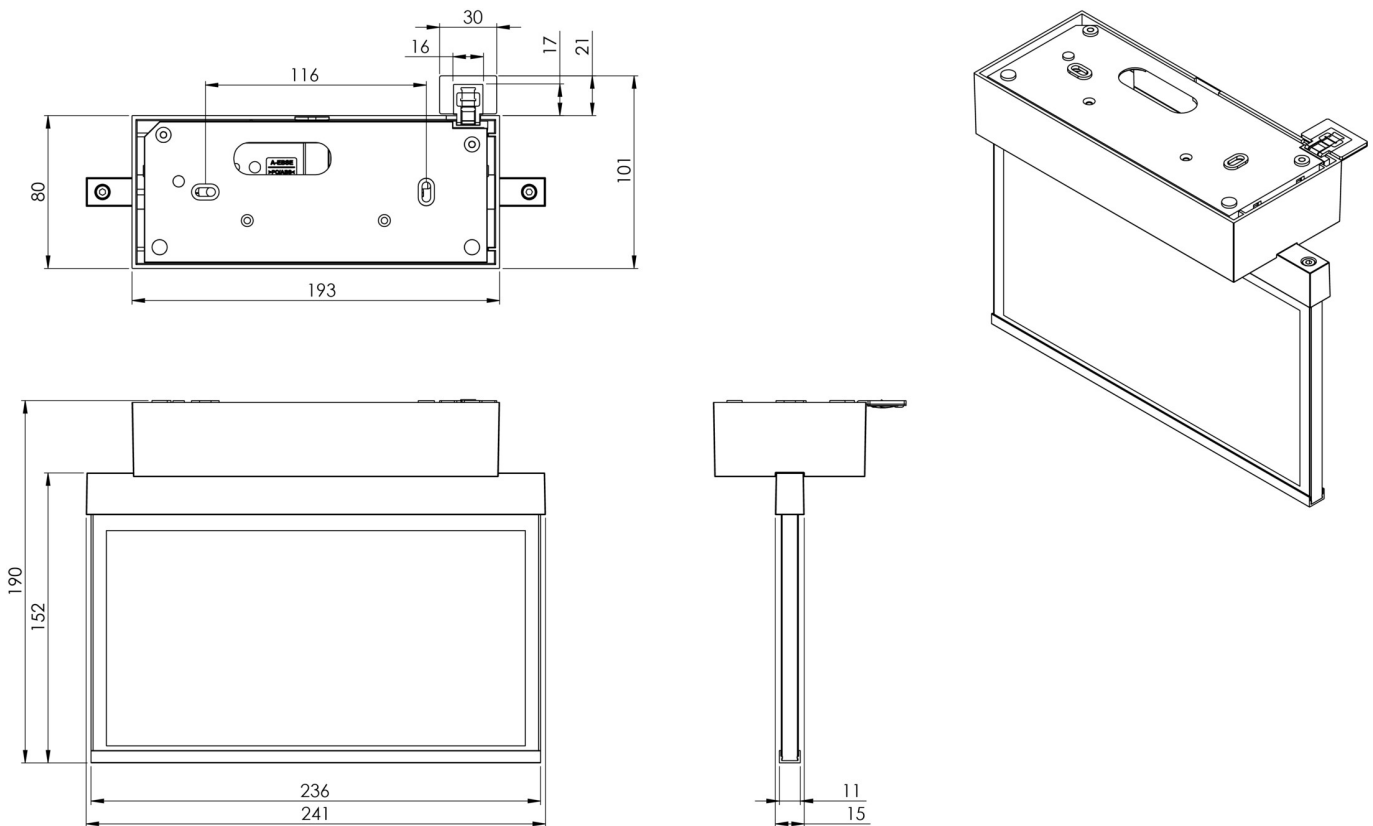

dybde	80 mm
Bredde	236 mm
Høyde	184 mm
Vekt	1.08
Vekt inkludert emballasje	1.44
Tverrsnitt for tilkobling	1.5 mm²
Koblingsinngang	Nei
Blokkering av nødlys	Nei
Batteritilkobling	Nei
Dimmefunksjon	Nei
Tolltariffnummer	94056180
EAN	4260581714109

TEKNISK TEGNING