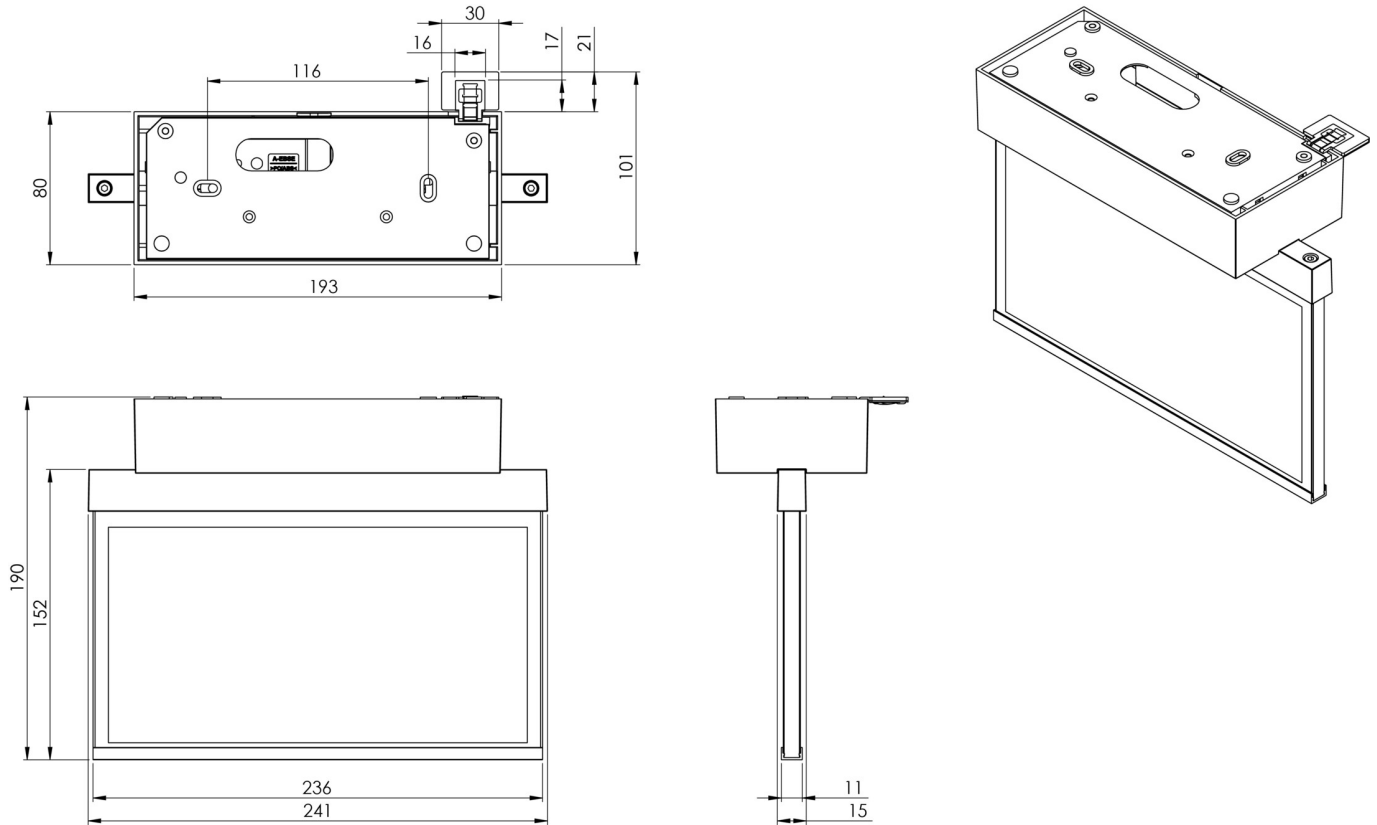

TEKNISK TEGNING

TILBEHØRSLISTE

AM-X-APA - AM/AX utenpåliggende adapter

LIGNENDE PRODUKTER

Varenr.	Bilde	overvåking	omsorg	Farge	investering	Automatisk inspeksjonsbok	Vedlikeholdsinnsats	fjernvedlikehold	maks. lys	Individuell lysovervåking
AMD008SC-AZ		Selvkontroll (SC)	Ett batteri	RAL 7016	€	nei	høy	nei	ubegrenset	seg selv
AMD008SC-E		Selvkontroll (SC)	Ett batteri	Edelstahl	€	nei	høy	nei	ubegrenset	seg selv

Fra: 05.03.2025 - Det tas forbehold om tekniske endringer og feil.