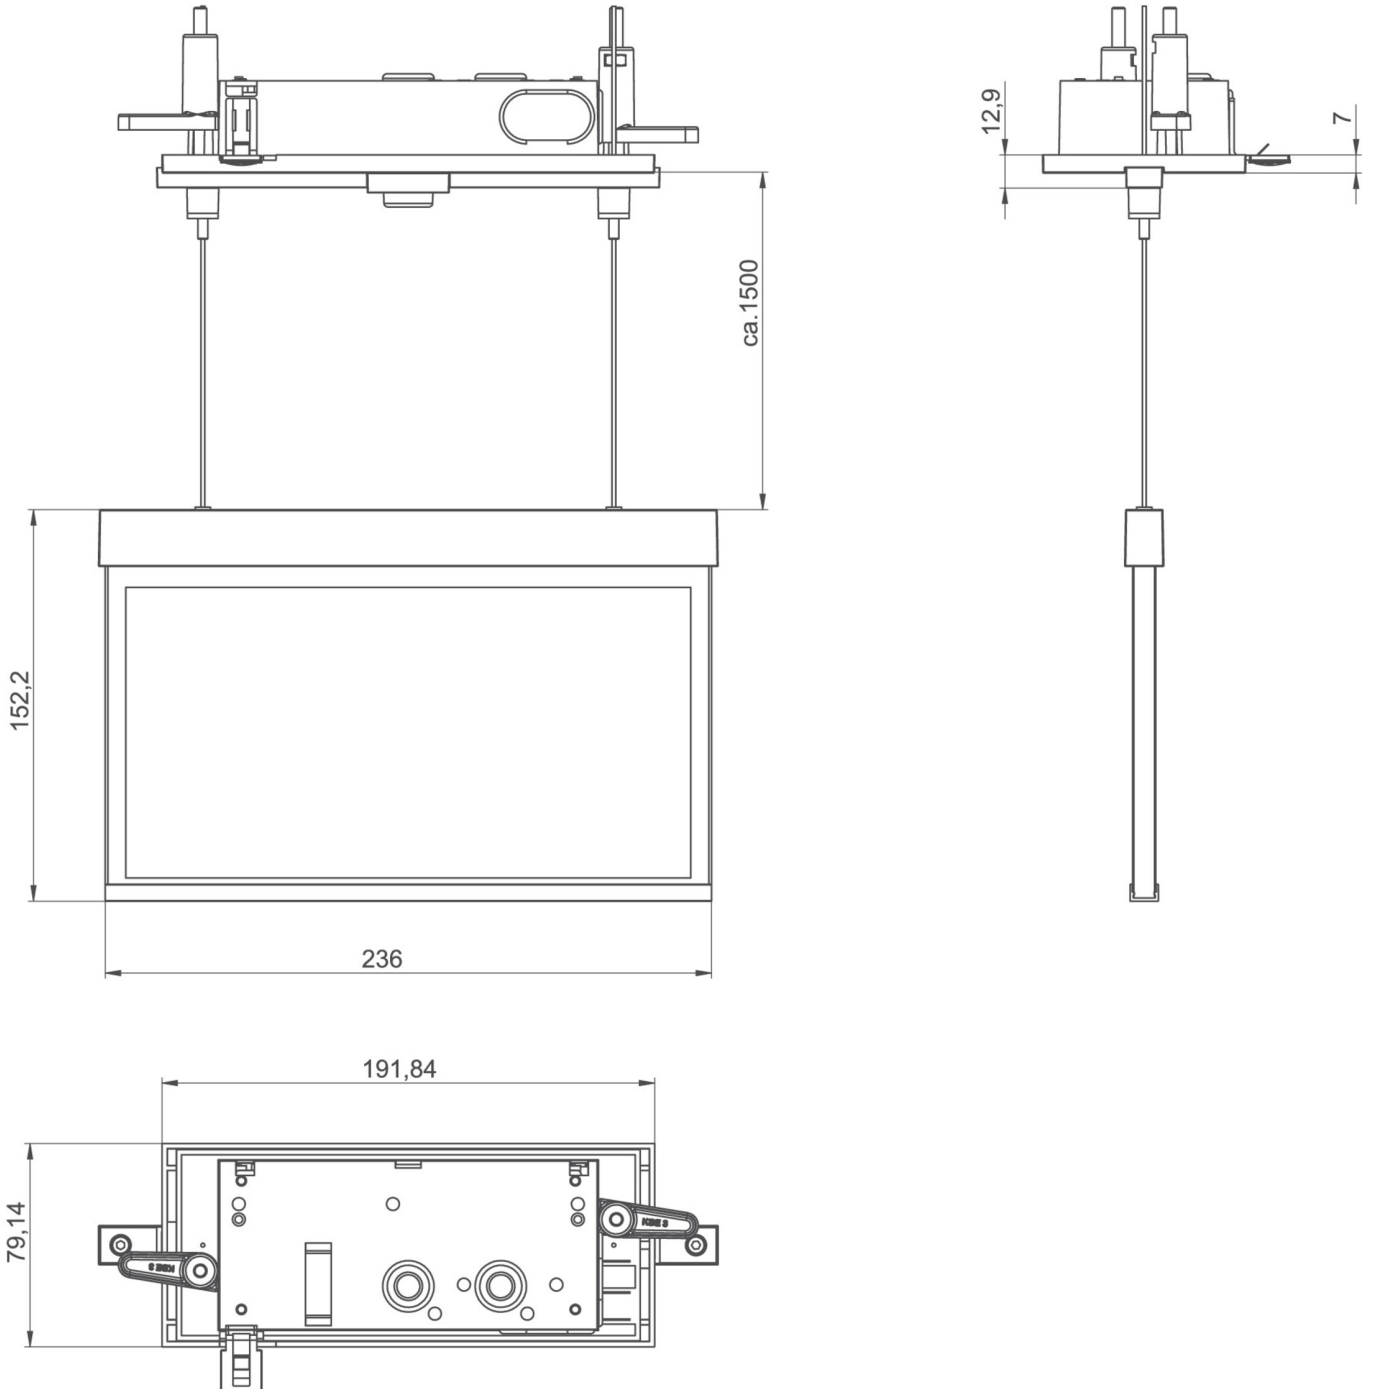

TEKNISK TEGNING

TILBEHØRSLISTE

AM-XBE -