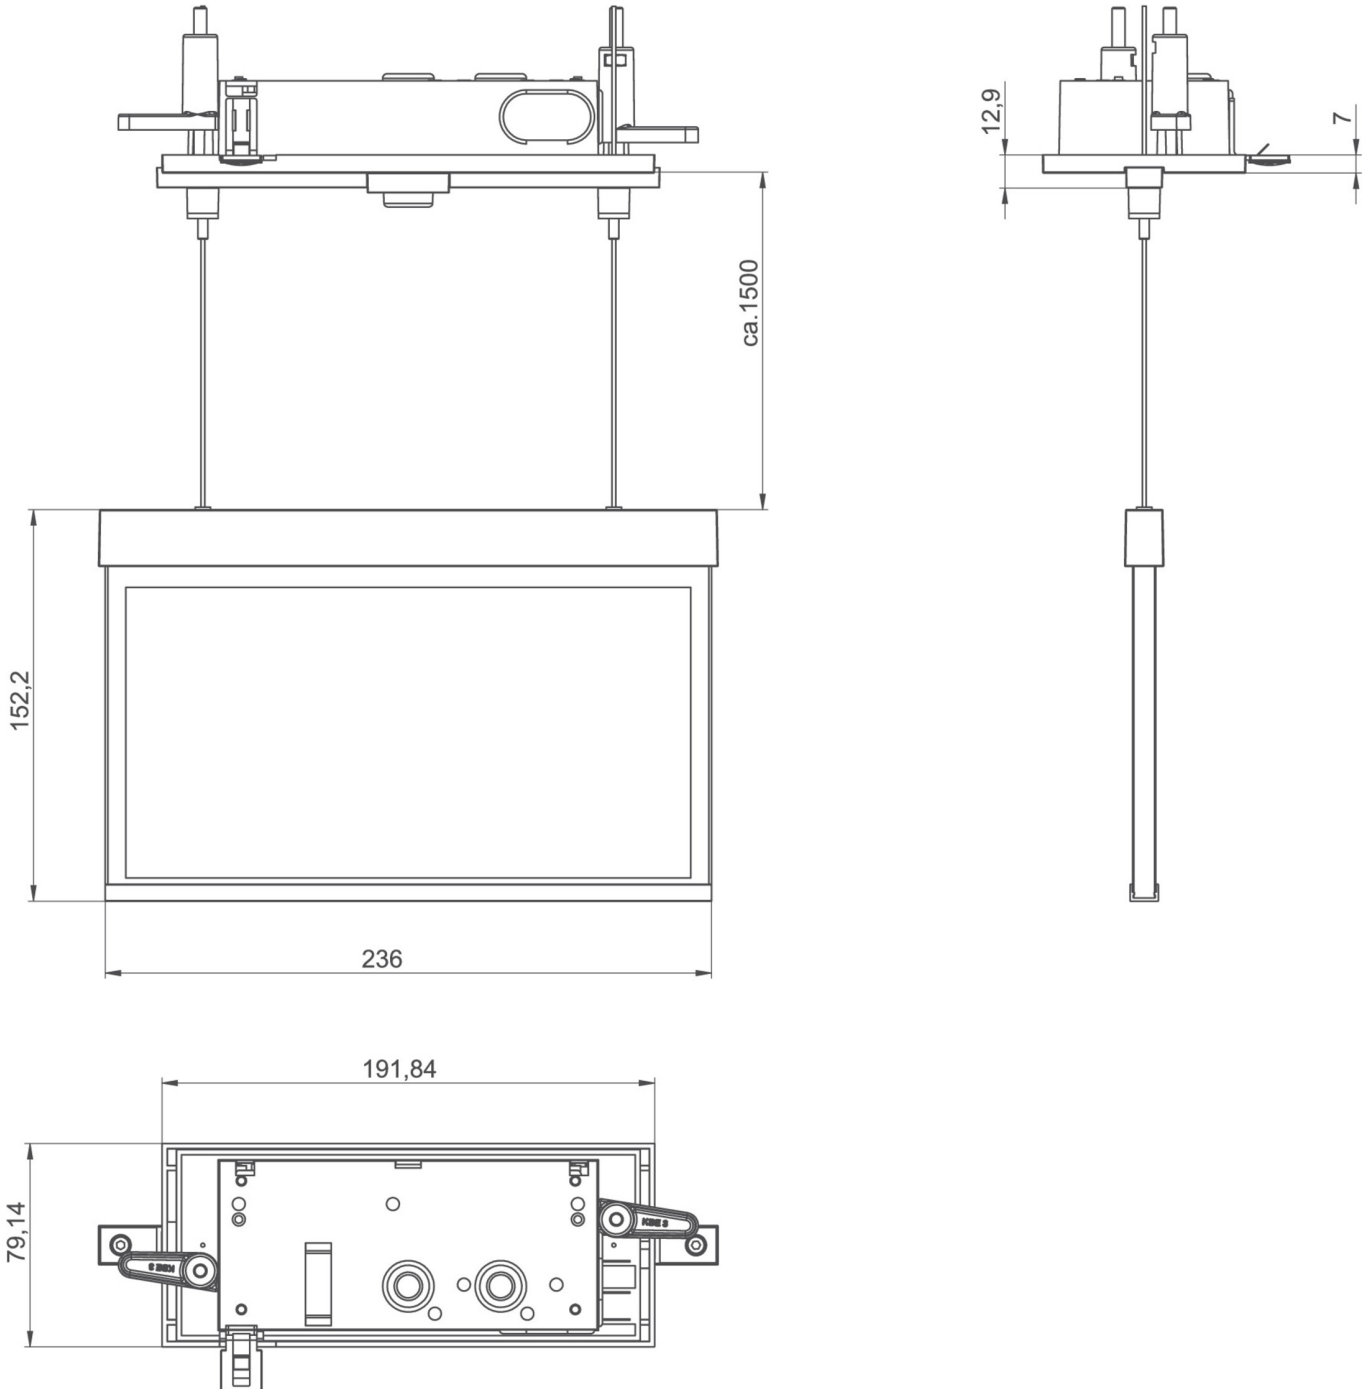

TEKNISK TEGNING

TILBEHØRSLISTE

AM-XBE -