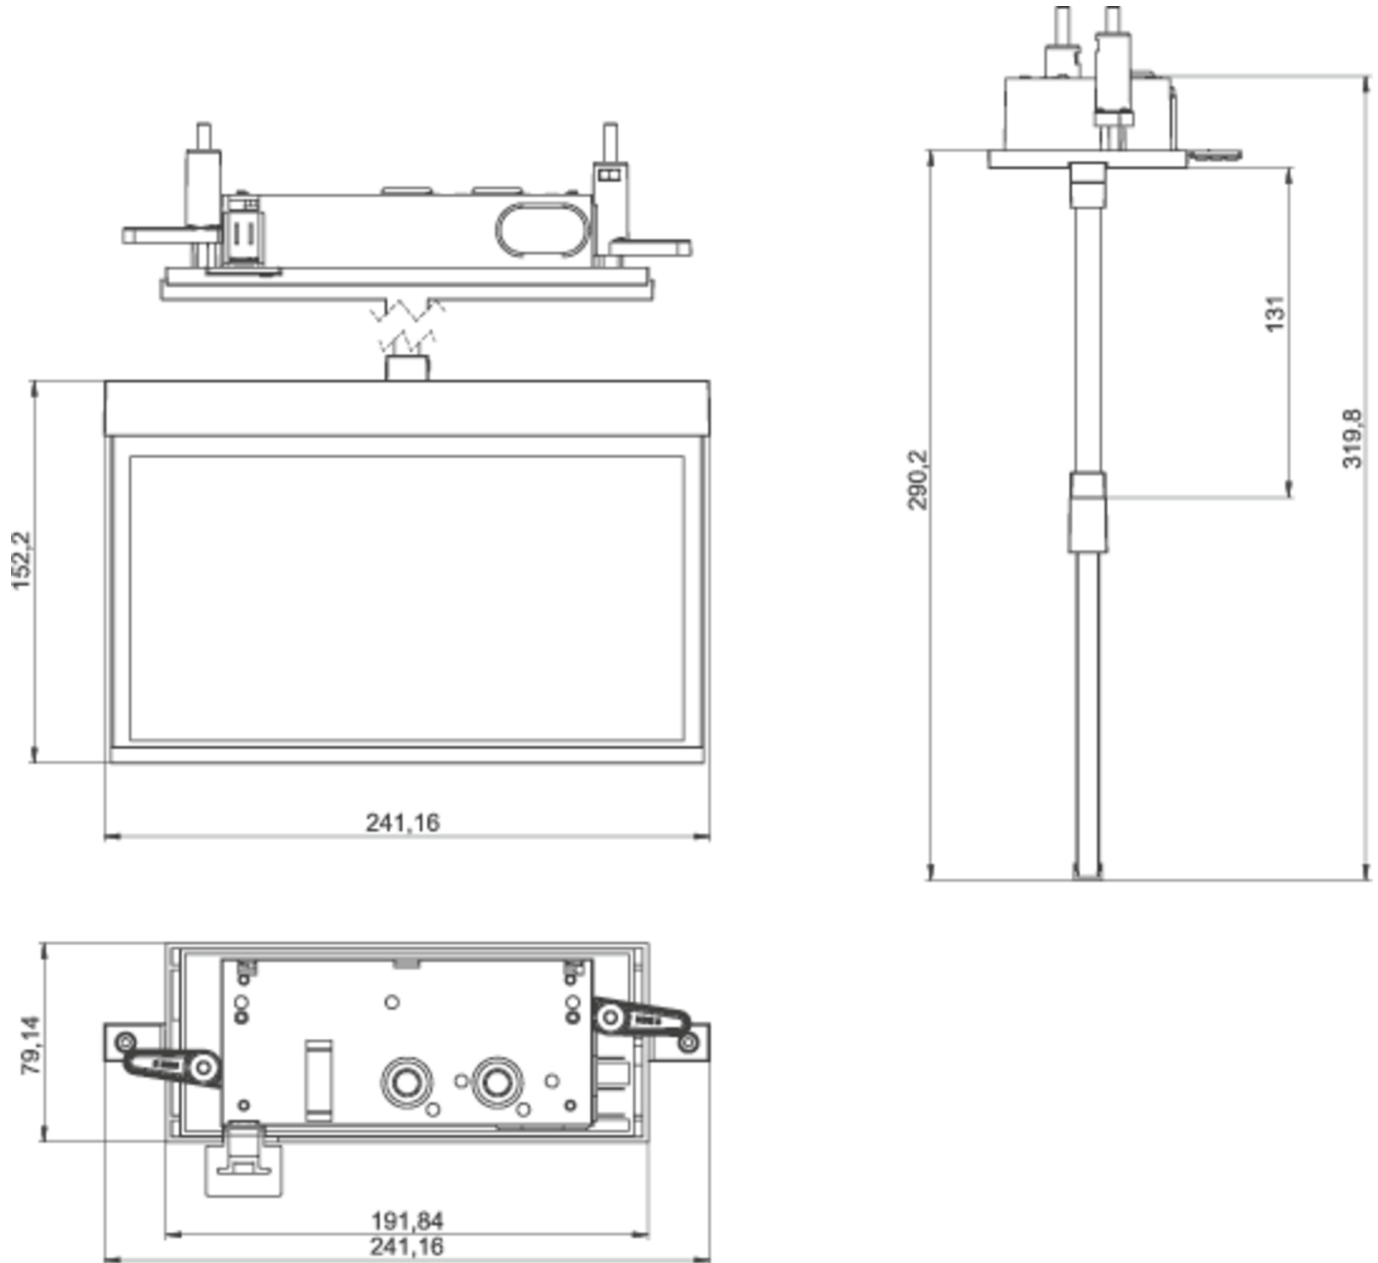

TEKNISK TEGNING

TILBEHØRSLISTE

- AM-XBE -
- AM-X-PKG -