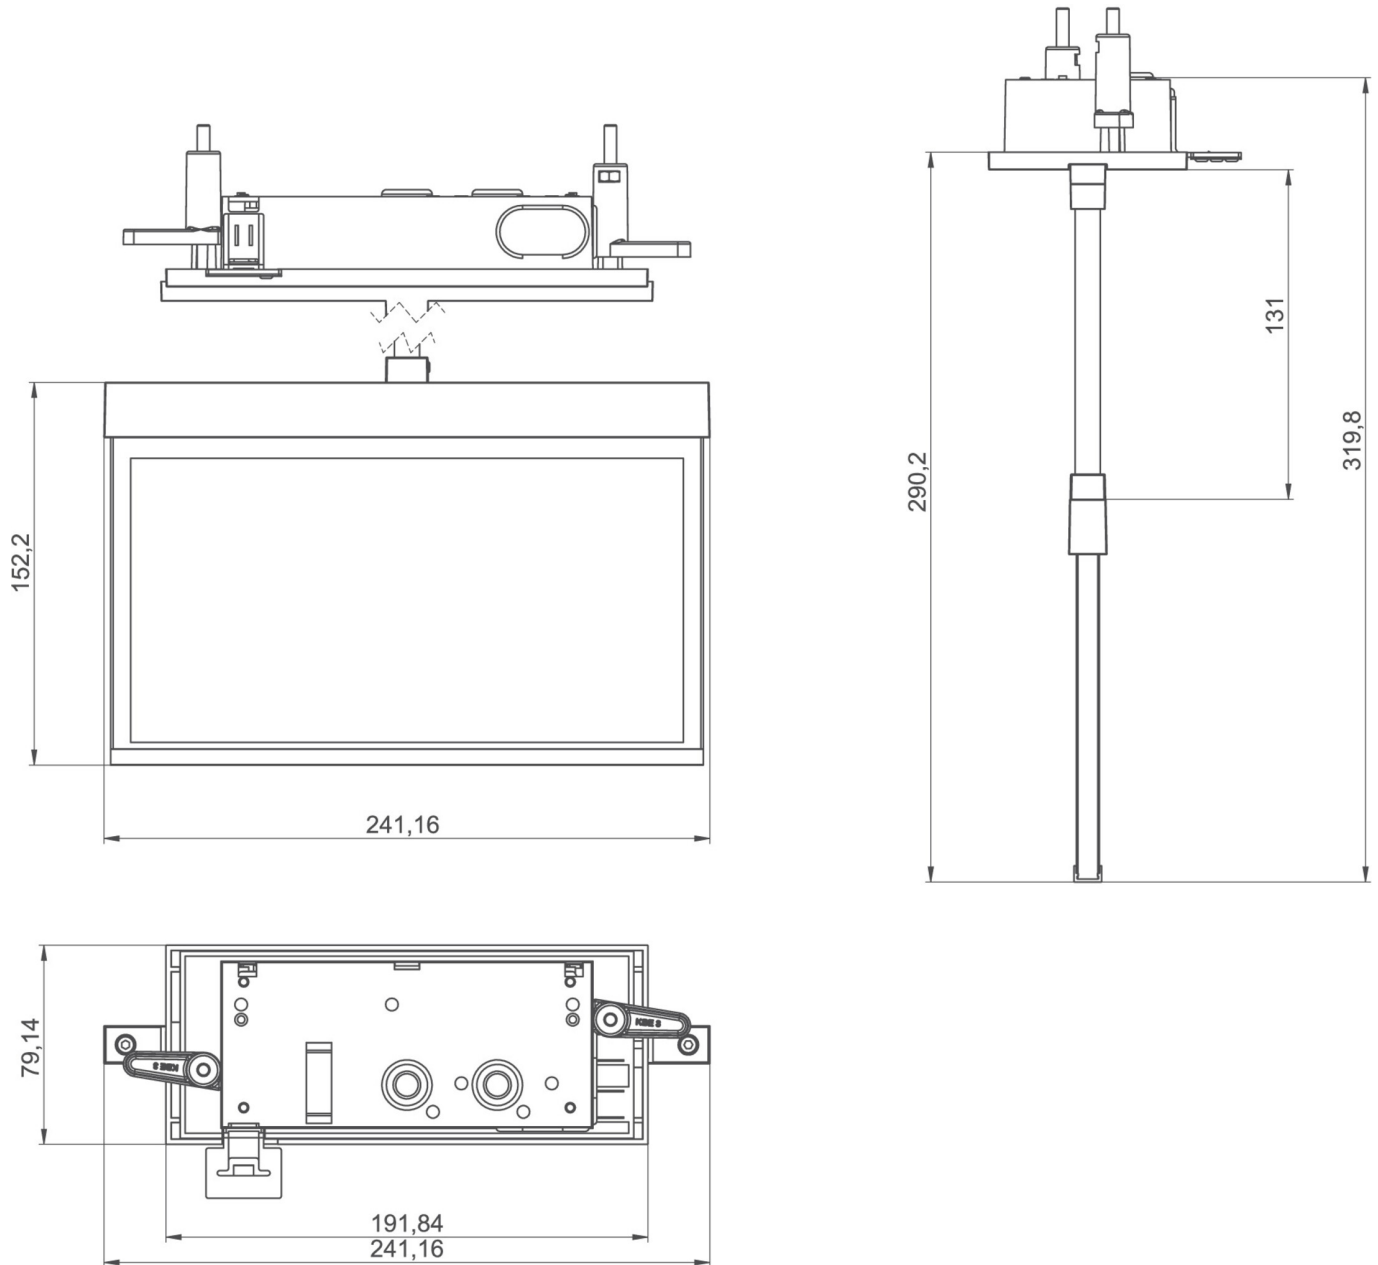

TEKNISK TEGNING

TILBEHØRSLISTE

AM-XBE -

AM-X-PKG-AZ -

LFP3212.K-SET-2AKKU - LiFePO4 Batteri