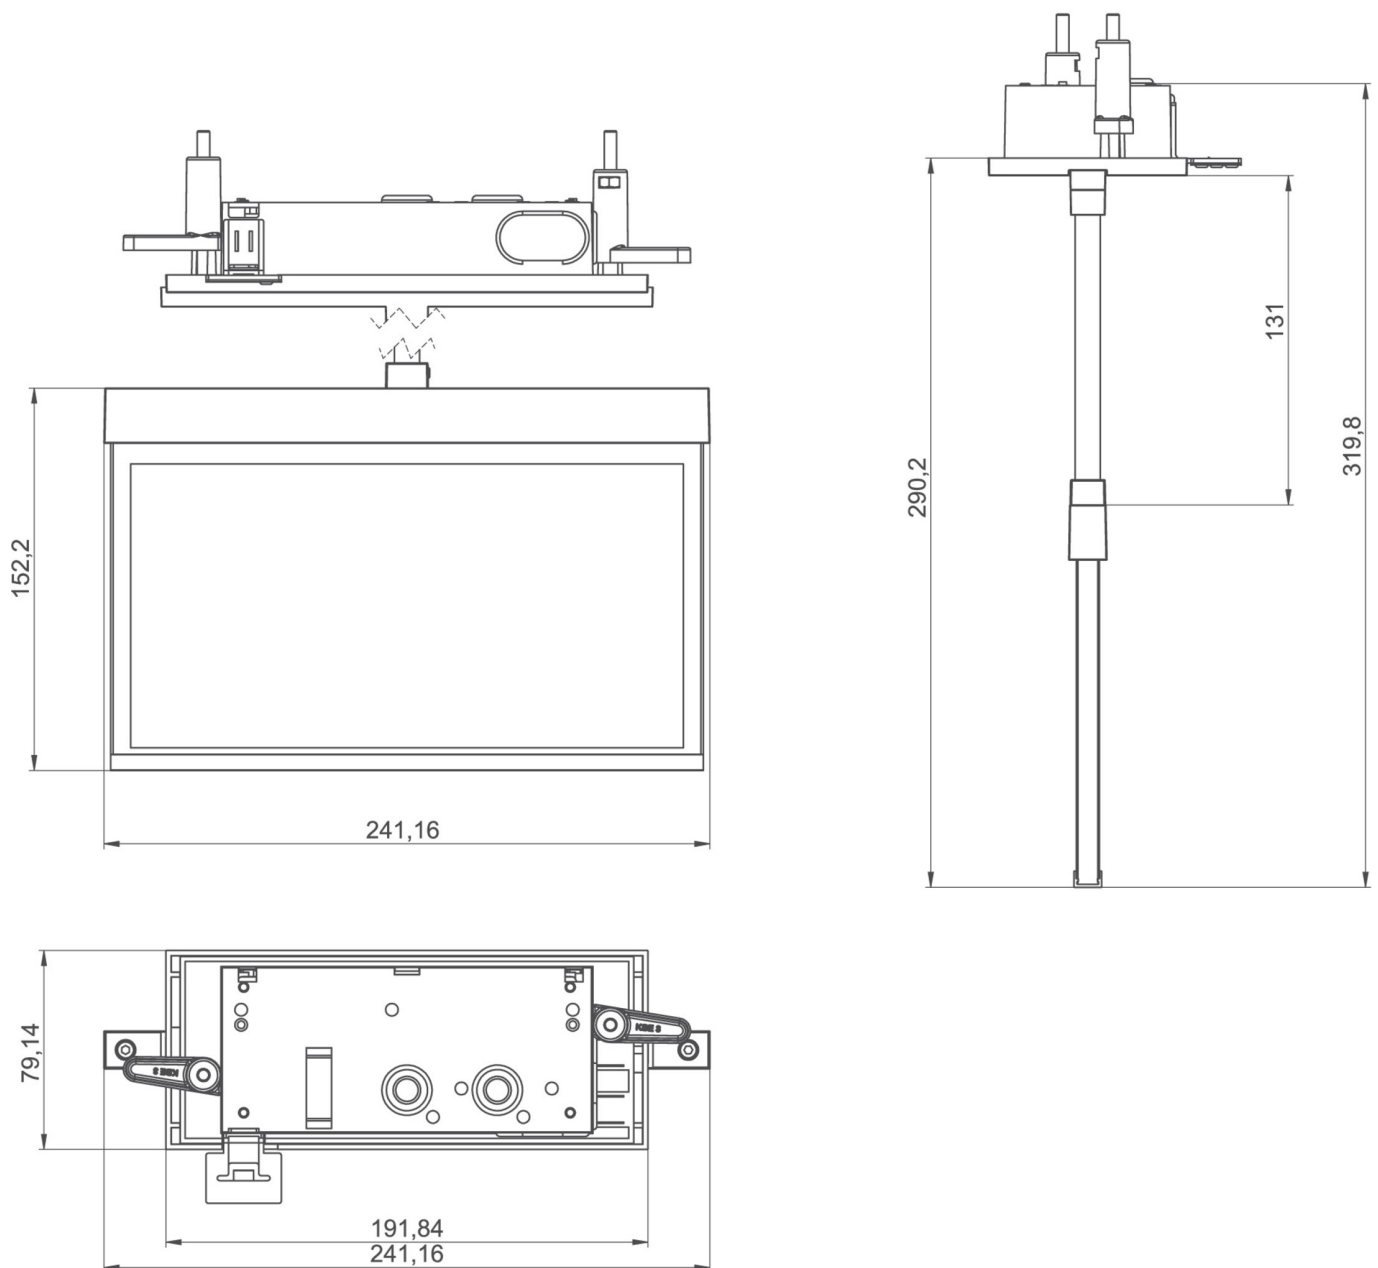

Art.-Nr: AMCP403SC
Utgangsskilt lys
Takmontering, Selvkontroll, 3 timer, 22 m, IP20, Sinkstøping, hvit

Mer informasjon

TEKNISKE DATA

Type armatur	Utgangsskilt lys
Monteringstype	Takmontering
Deteksjonsområde	22 m
piktogram	sett
Lyspærer	LED
Koffertmateriale	Sinkstøping
Farge på huset	hvit
IP-beskyttelse)	IP20
Slagstyrke (IK)	≥ 3
Sertifisering	WEEE, CE, ENEC
beskyttelses klasse	2
overvåkning	SelfControl
Brotid	3 timer
Batteri	LFP3212.K-SET-2AKKU
Maks effekt.	4,3 W
Ytelse DS	3,5 W
Ytelse BS	0,9 W
Omgivelsestemperatur DS	-5 °C - 40 °C
Omgivelsestemperatur BS	-5 °C - 40 °C
dybde	79 mm
Bredde	241 mm
Høyde	159 mm
Installasjonslengde	176 mm

Installasjonsbredde	68 mm
Installasjonshøyde	40 mm
Vekt	1.36
Vekt inkludert emballasje	1.72
Tolltariffnummer	94056180
EAN	4260766554544

TEKNISK TEGNING

TILBEHØRSLISTE

AM-XBE -

AM-X-PKG -

Fra: 24.07.2024 - Det tas forbehold om tekniske endringer og feil.