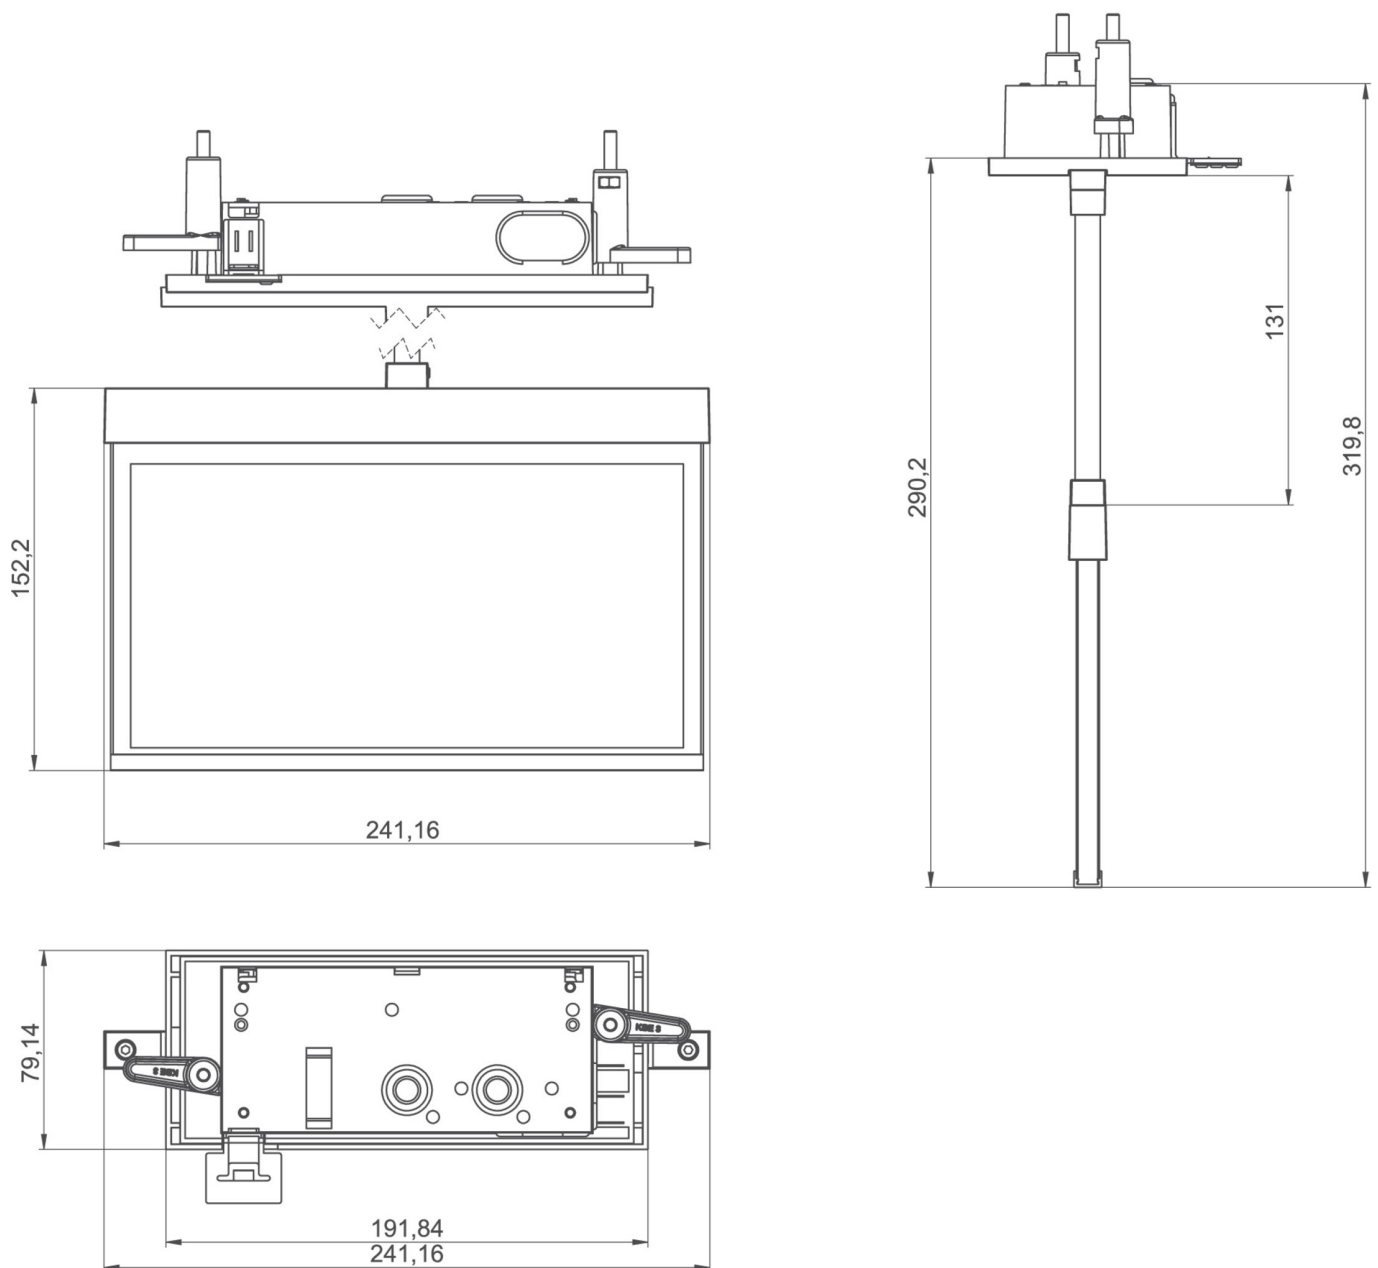

Installasjonsbredde	68 mm
Installasjonshøyde	40 mm
Vekt	1.36
Vekt inkludert emballasje	1.72
Tolltariffnummer	94056180
EAN	4260766554551

TEKNISK TEGNING