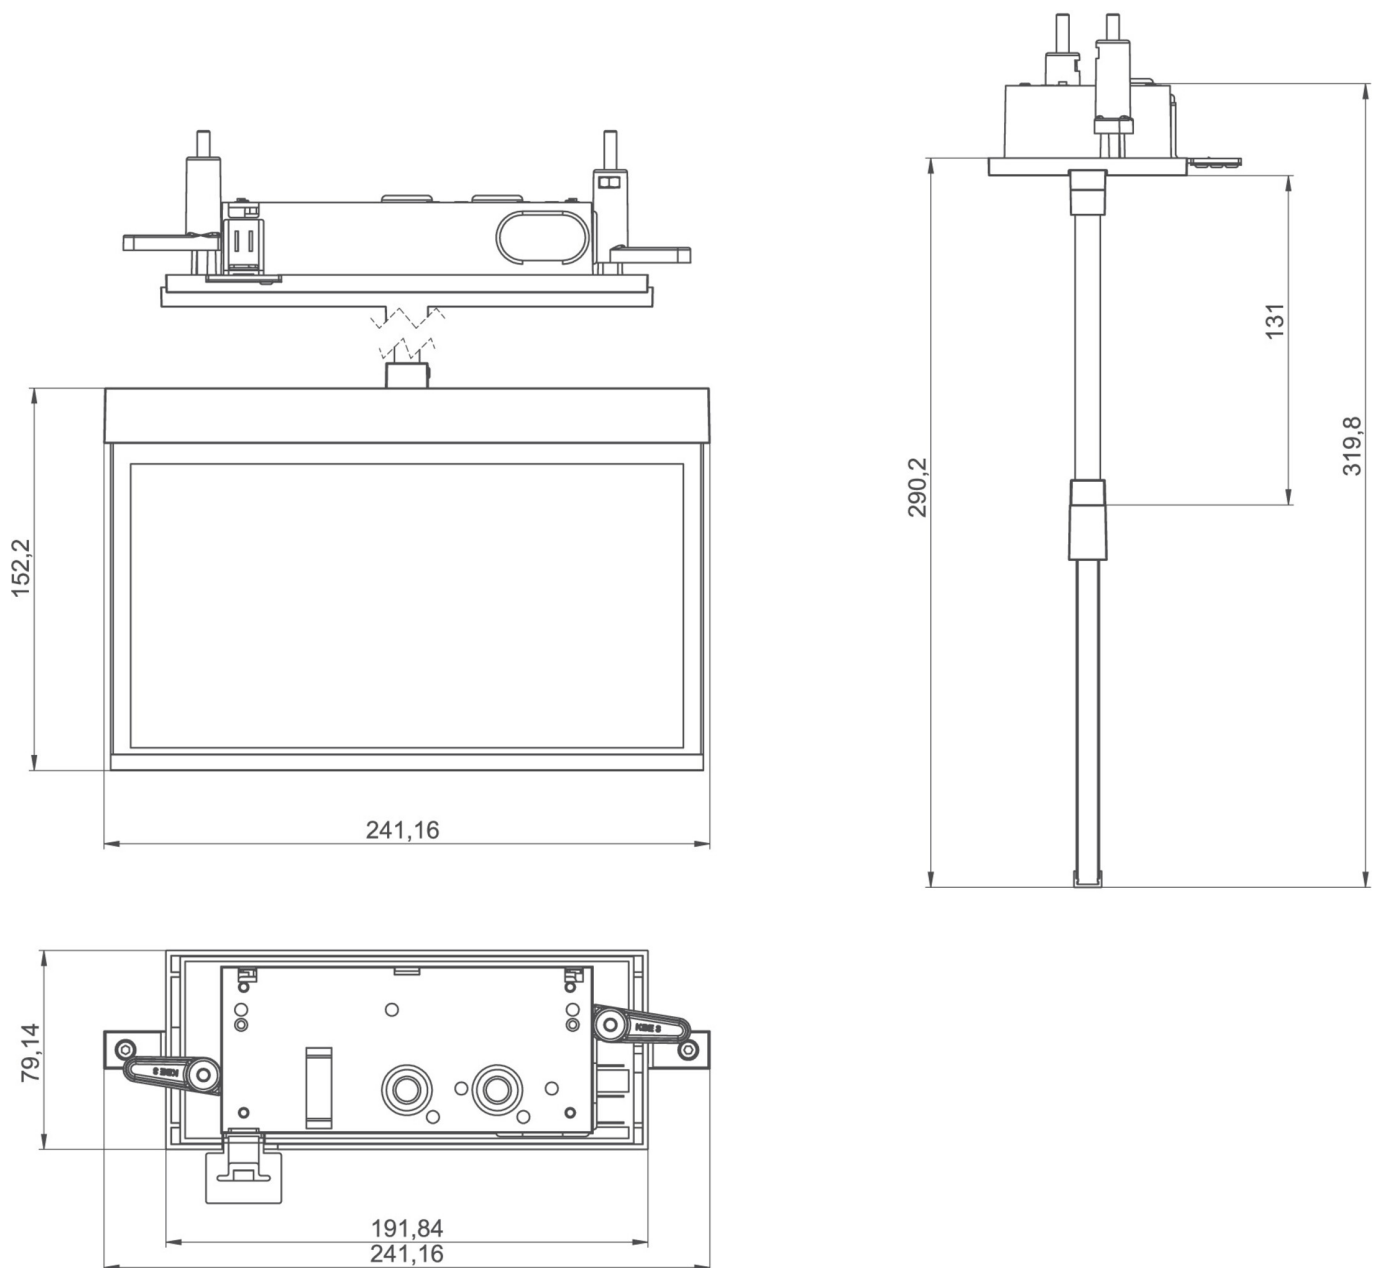

Installasjonsbredde	68 mm
Installasjonshøyde	40 mm
Vekt	1.43
Vekt inkludert emballasje	1.79
Tolltariffnummer	94056180
EAN	4260766554513

TEKNISK TEGNING