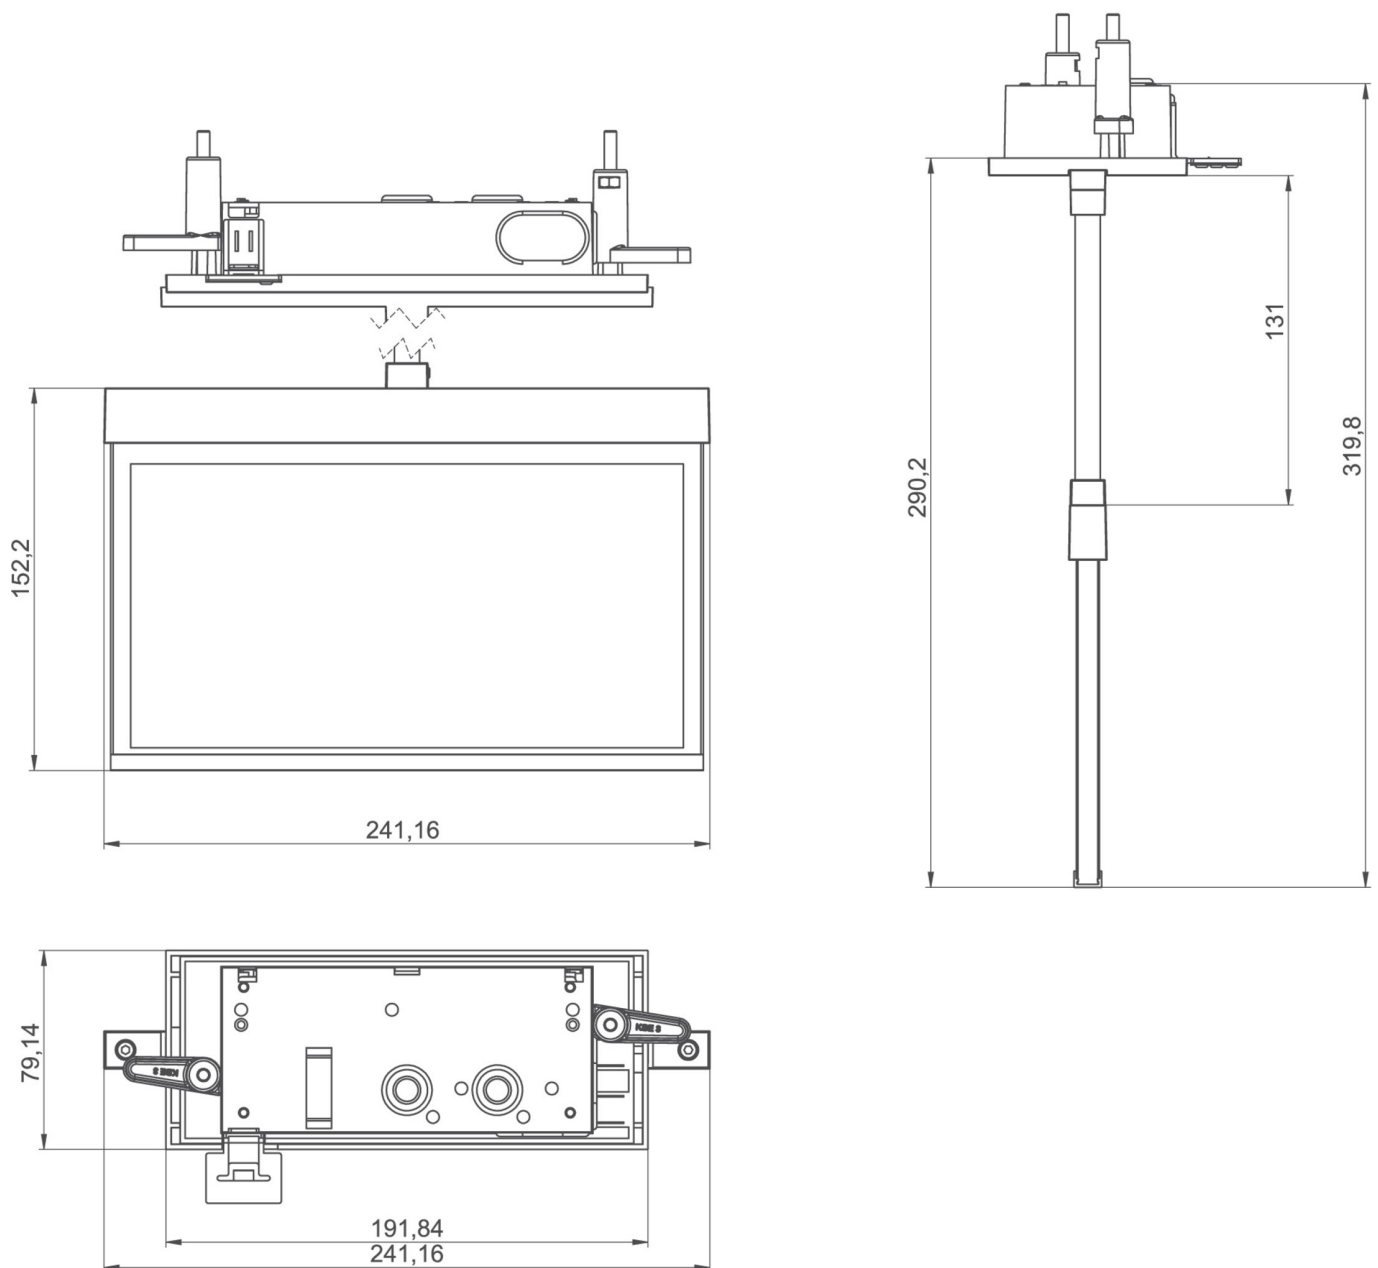

Installasjonsbredde	68 mm
Installasjonshøyde	40 mm
Vekt	1.43
Vekt inkludert emballasje	1.79
Tolltariffnummer	94056180
EAN	4260766554537

TEKNISK TEGNING