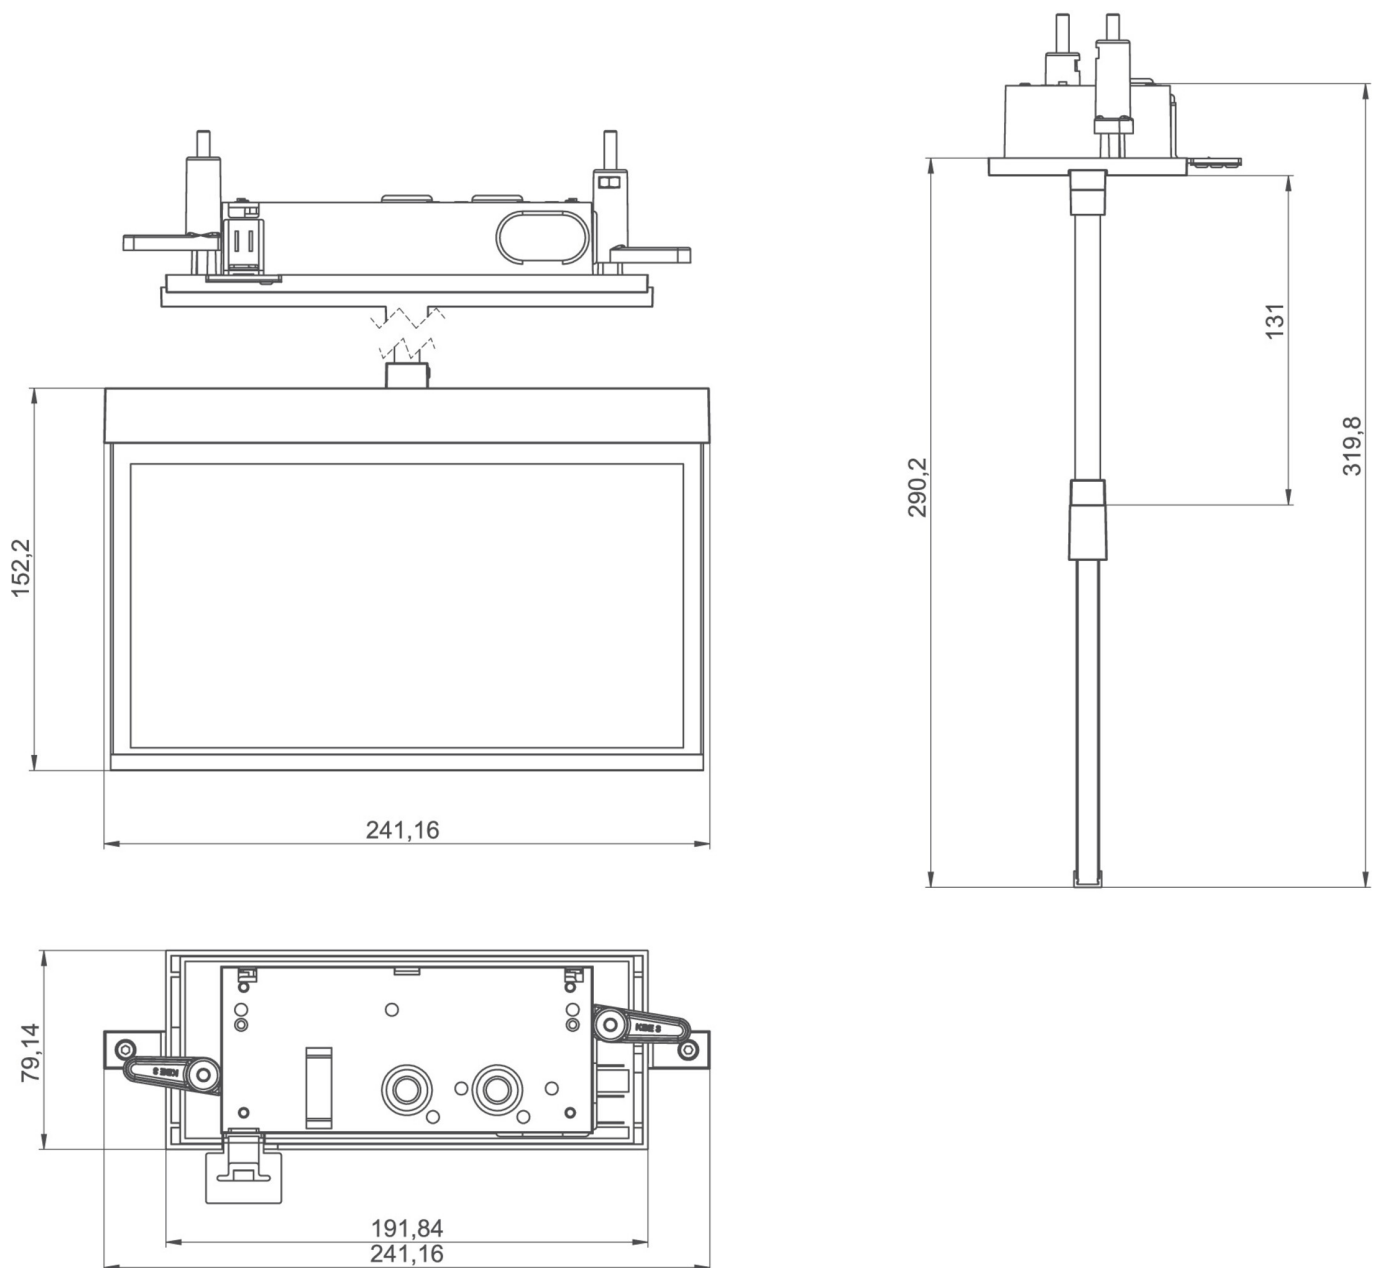

Installasjonsbredde	68 mm
Installasjonshøyde	40 mm
Vekt	1.43
Vekt inkludert emballasje	1.79
Tolltariffnummer	94056180
EAN	4260766554520

TEKNISK TEGNING