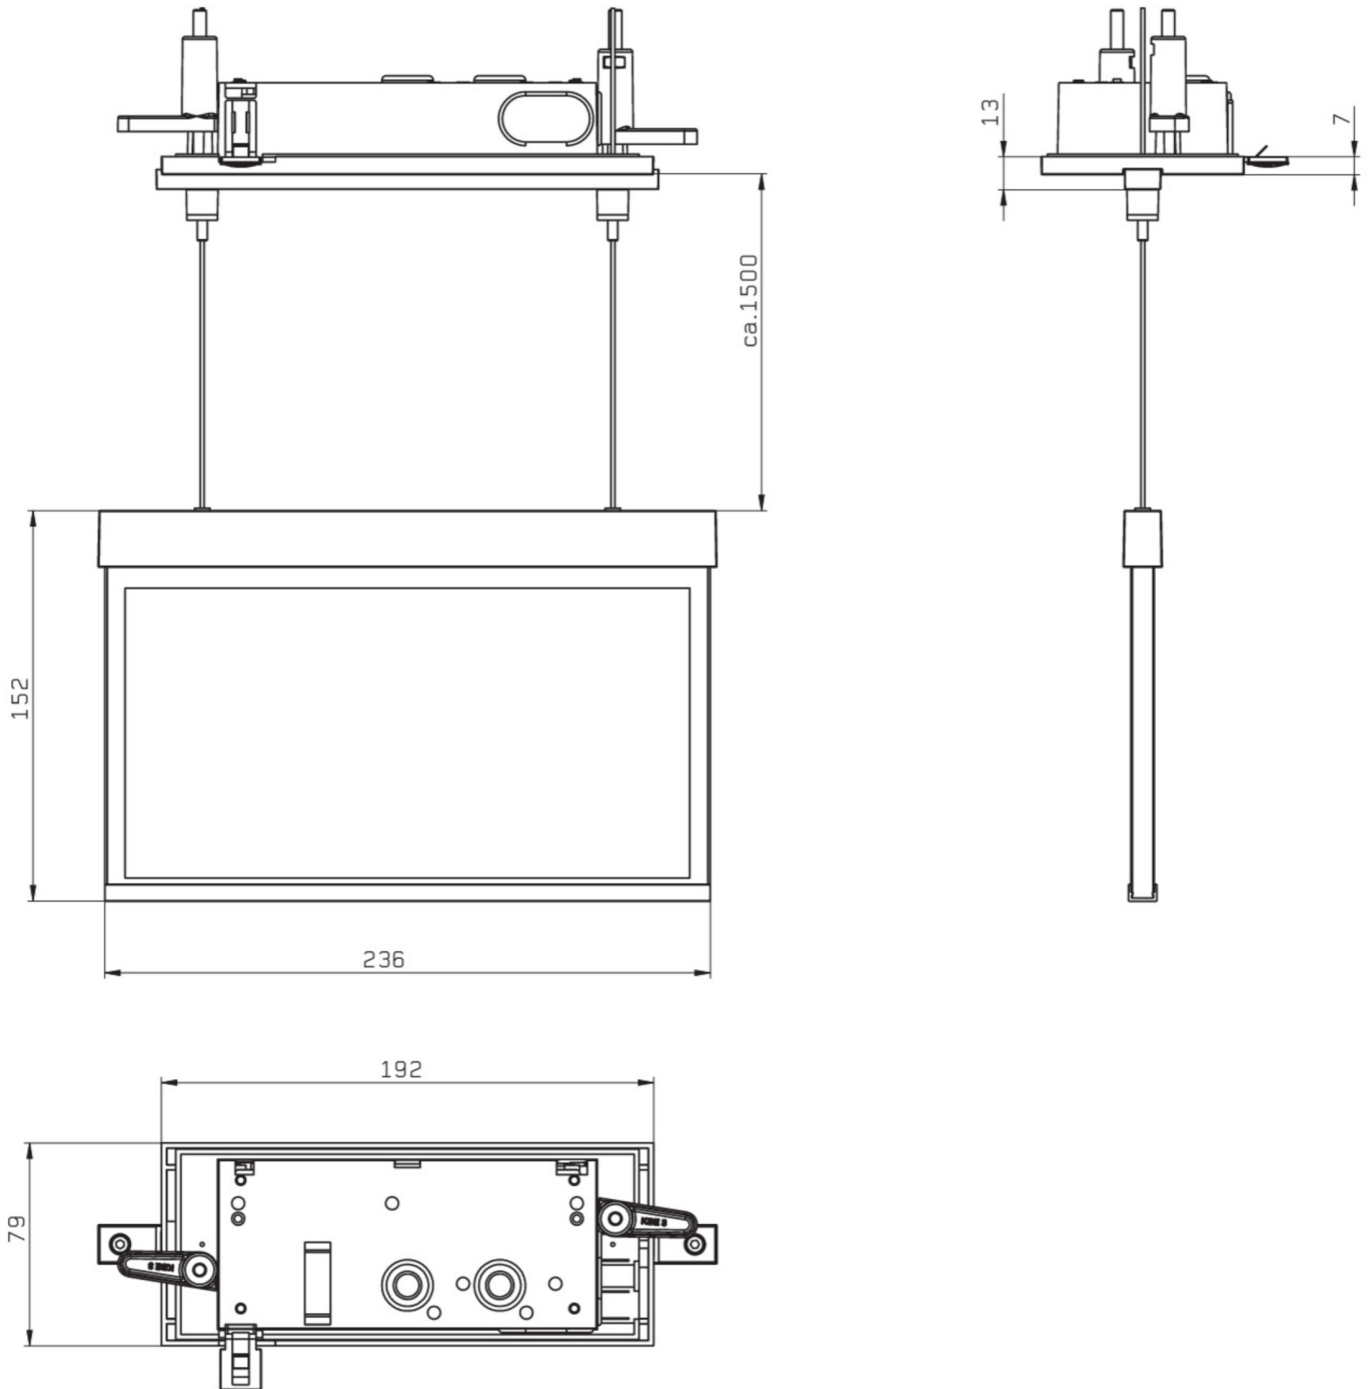

**Art.-Nr: AMCC509CC**  
**Rettungszeichenleuchte zentrale Stromversorgung**  
**Deckeneinbau, CoreCompact 24, zentrale Stromversorgung,**  
**22 m, IP20, Zink-Druckguss, weiß**

Moderne Zink-Druckguss Rettungszeichenleuchte mit Seilabhängung zur Deckeneinbaumontage. Die Kennzeichnung der Rettungs- und Fluchtwege kann wahlweise ein- oder beidseitig erfolgen.

## TECHNISCHE DATEN

Leuchtentyp	Rettungszeichenleuchte
Montageart	Deckeneinbau
Erkennungsweite	22 m
Piktogramm	Set
Leuchtmittel	LED
Gehäusematerial	Zink-Druckguss
Gehäusefarbe	weiß
Schutzart (IP)	IP20
Schlagfestigkeit (IK)	≥ 3
Zertifizierung	Müllentsorgung, CE, ENEC
Schutzklasse	2
Versorgung	zentrale Stromversorgung
Überwachung	CoreCompact 24
Überbrückungszeit	zentrale Stromversorgung
Betriebsart	Bereitschaftsschaltung / Dauerschaltung
Eingangsspannung AC	24 V
Leistung max.	2,6 W
Leistung DS	2,6 W
Leistung BS	0,4 W
Tiefe	79 mm

Breite	236 mm
Höhe	165 mm
Einbau Länge	176 mm
Einbau Breite	68 mm
Einbau Höhe	40 mm
Gewicht	1.39
Gewicht inkl. Verpackung	1.75
Anschlussquerschnitt	2.5 mm <sup>2</sup>
Schalteingang	Nein
Notlichtblockierung	Nein
Batterieanschluss	Nein
Lichtstrom Netz	165 lm
Lichtstrom Not	165 lm
Zolltarifnummer	94056180
Ursprungsland	DEUTSCHLAND
EAN	4260682156181

## TECHNISCHE ZEICHNUNG