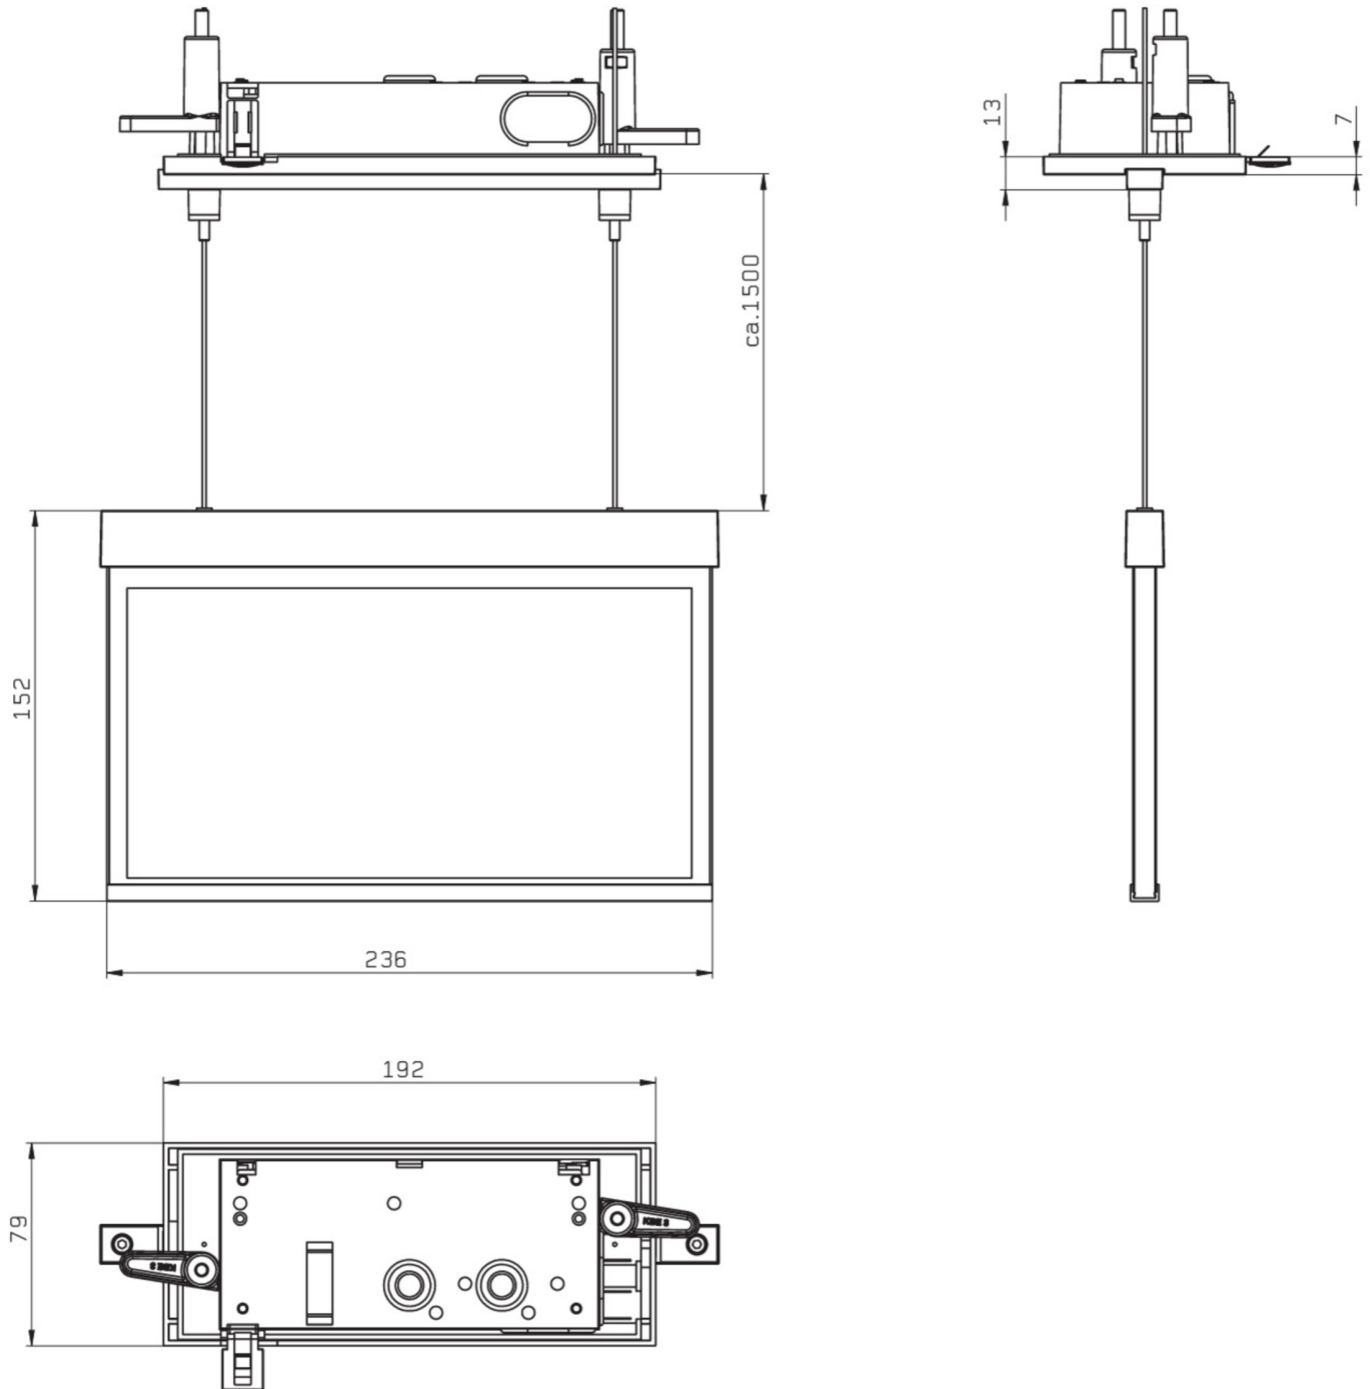

TEKNISK TEGNING

TILBEHØRSLISTE

AM-XBE -