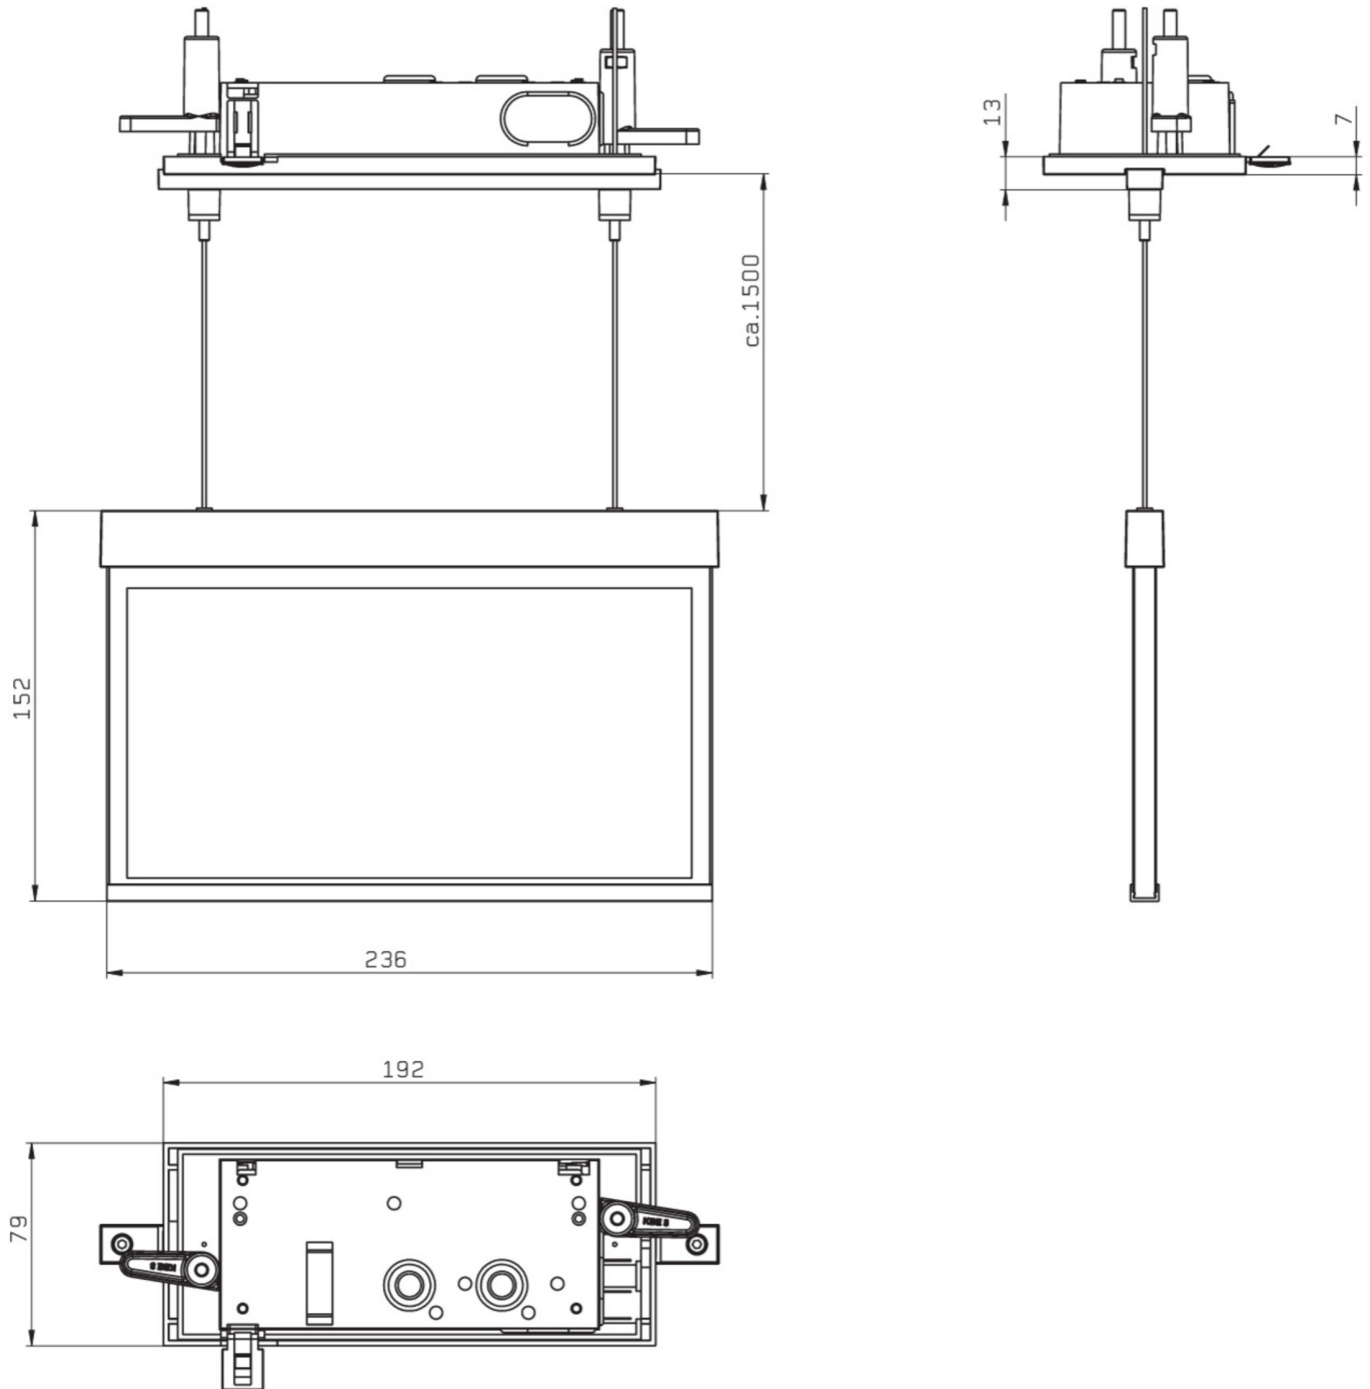

DESSIN TECHNIQUE

Liste des accessoires

AM-XBE -