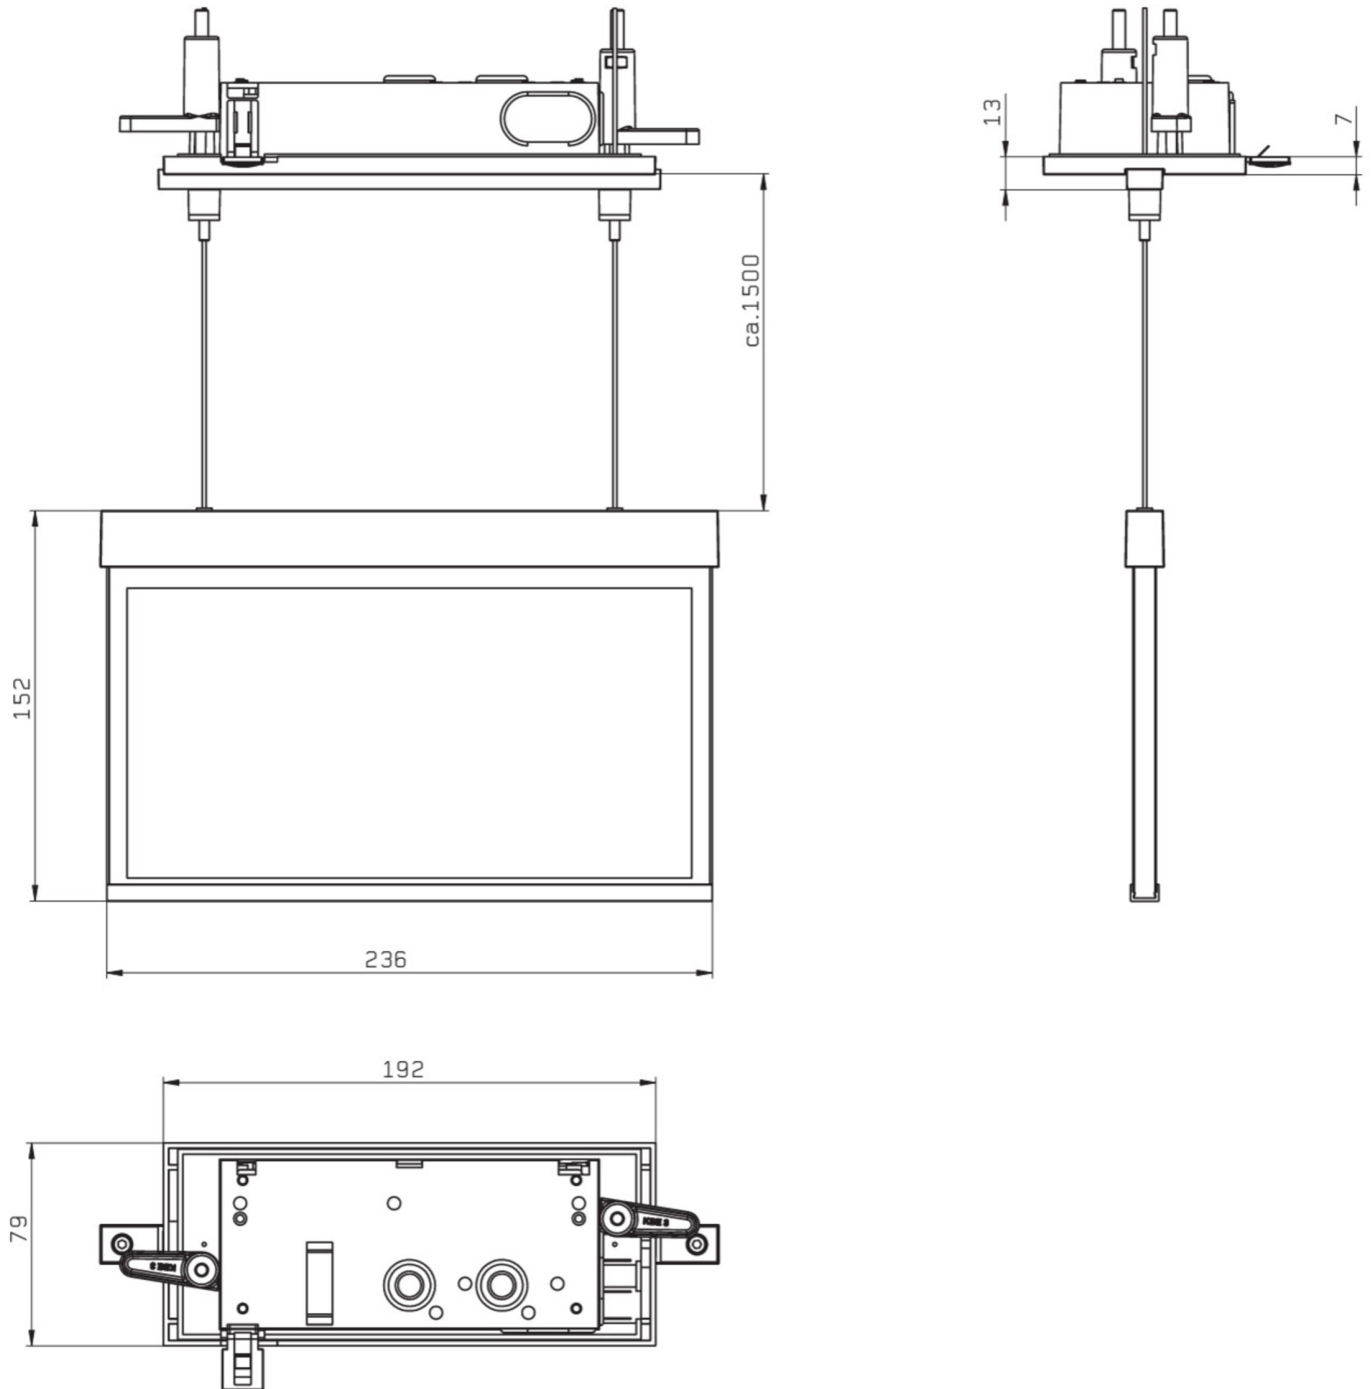

TEKNISK TEGNING