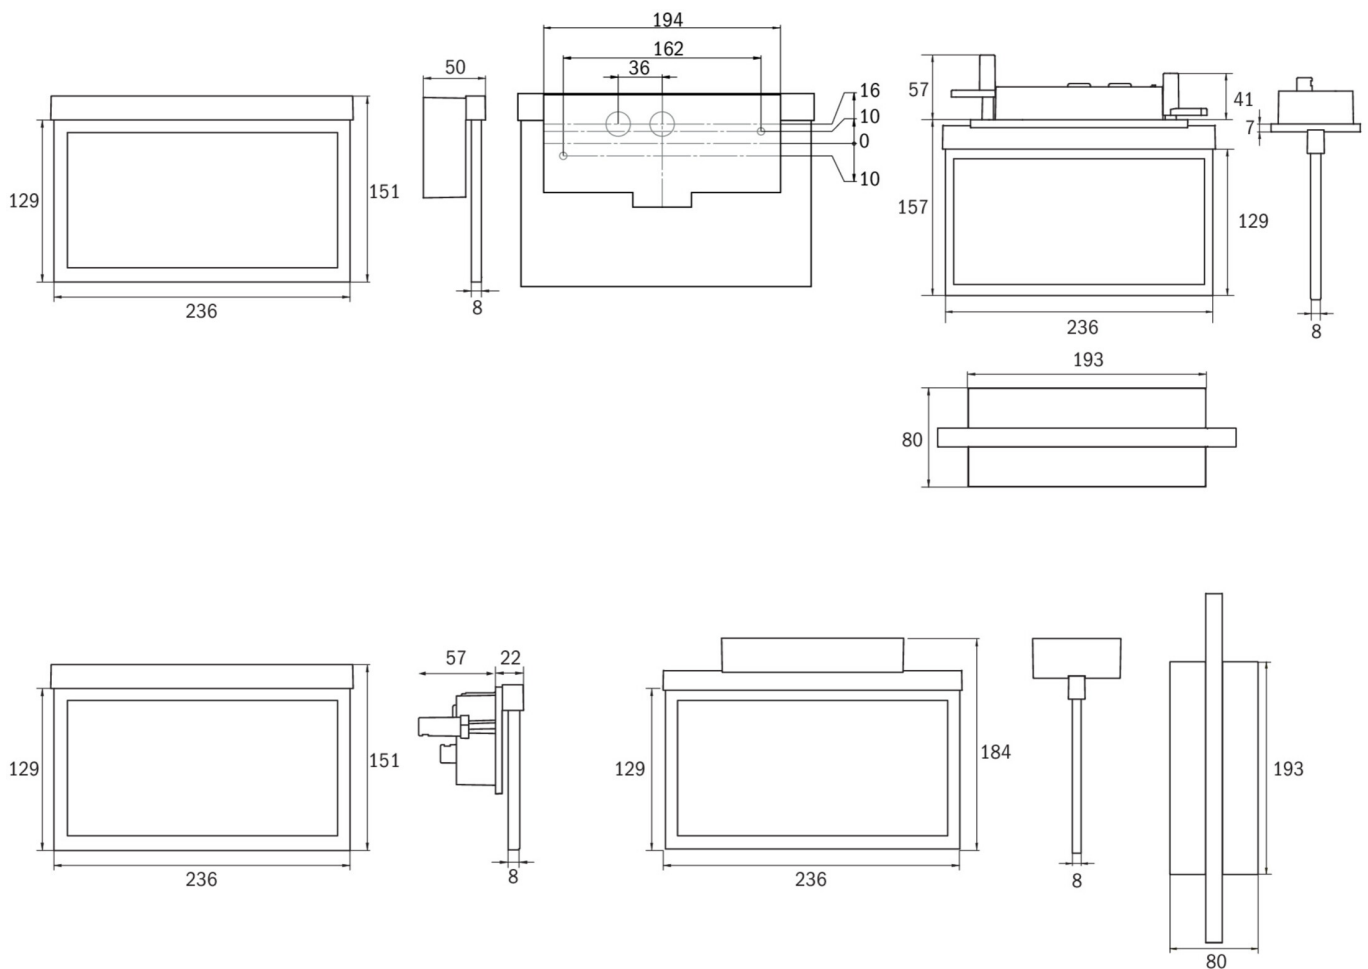

dybde	79 mm
Bredde	236 mm
Høyde	165 mm
Installasjonslengde	176 mm
Installasjonsbredde	68 mm
Installasjonshøyde	40 mm
Vekt	1.54
Vekt inkludert emballasje	1.9
Tolltariffnummer	94056080
EAN	4262483021767

TEKNISK TEGNING