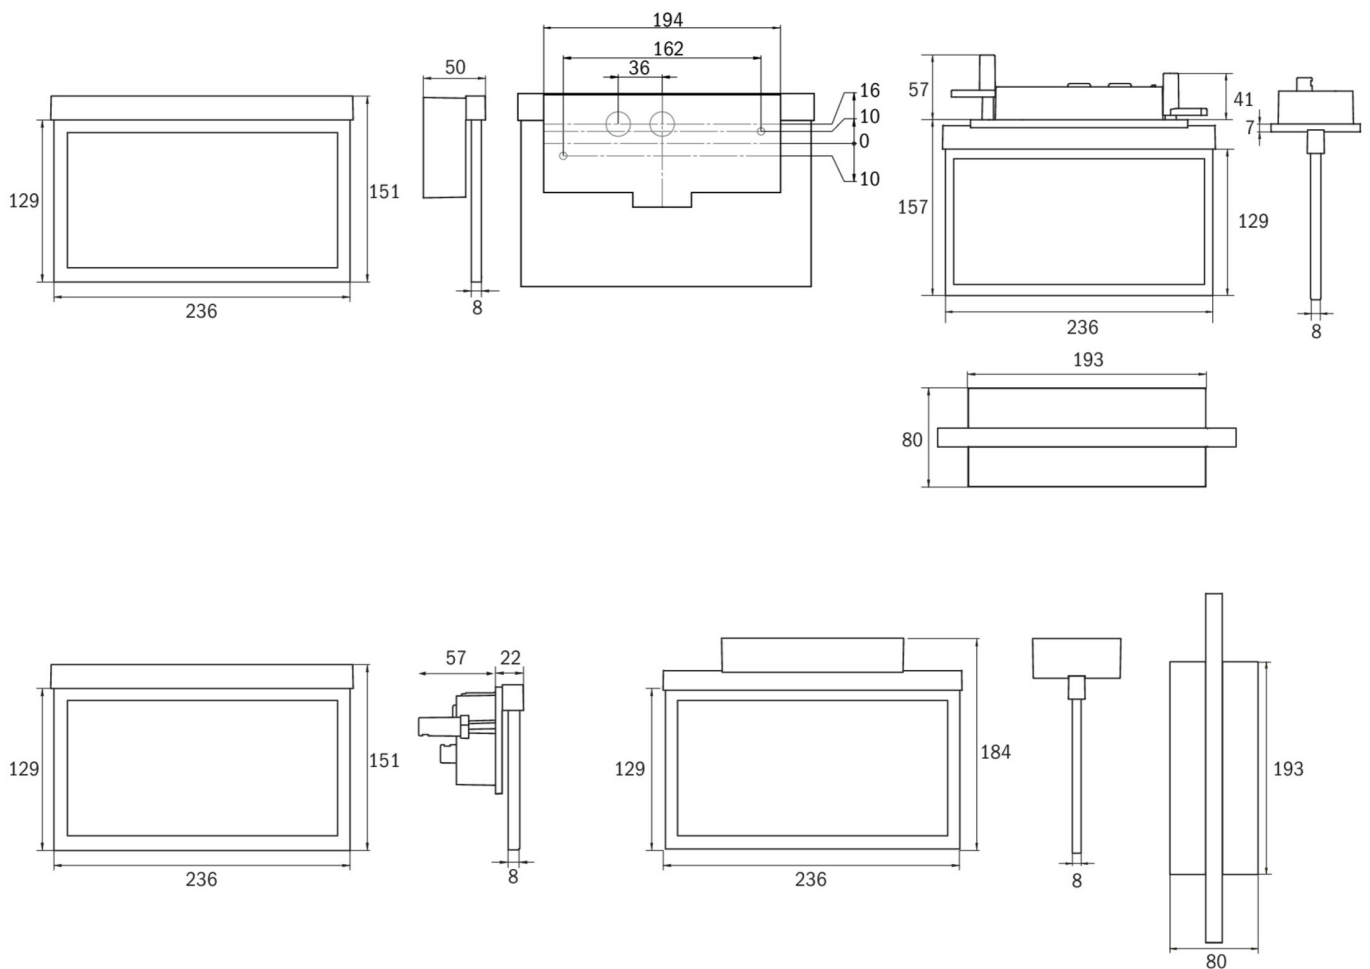

dybde	79 mm
Bredde	236 mm
Høyde	165 mm
Installasjonslengde	176 mm
Installasjonsbredde	68 mm
Installasjonshøyde	40 mm
Vekt	1.54
Vekt inkludert emballasje	1.9
Tolltariffnummer	94056080
EAN	4262483021781

TEKNISK TEGNING