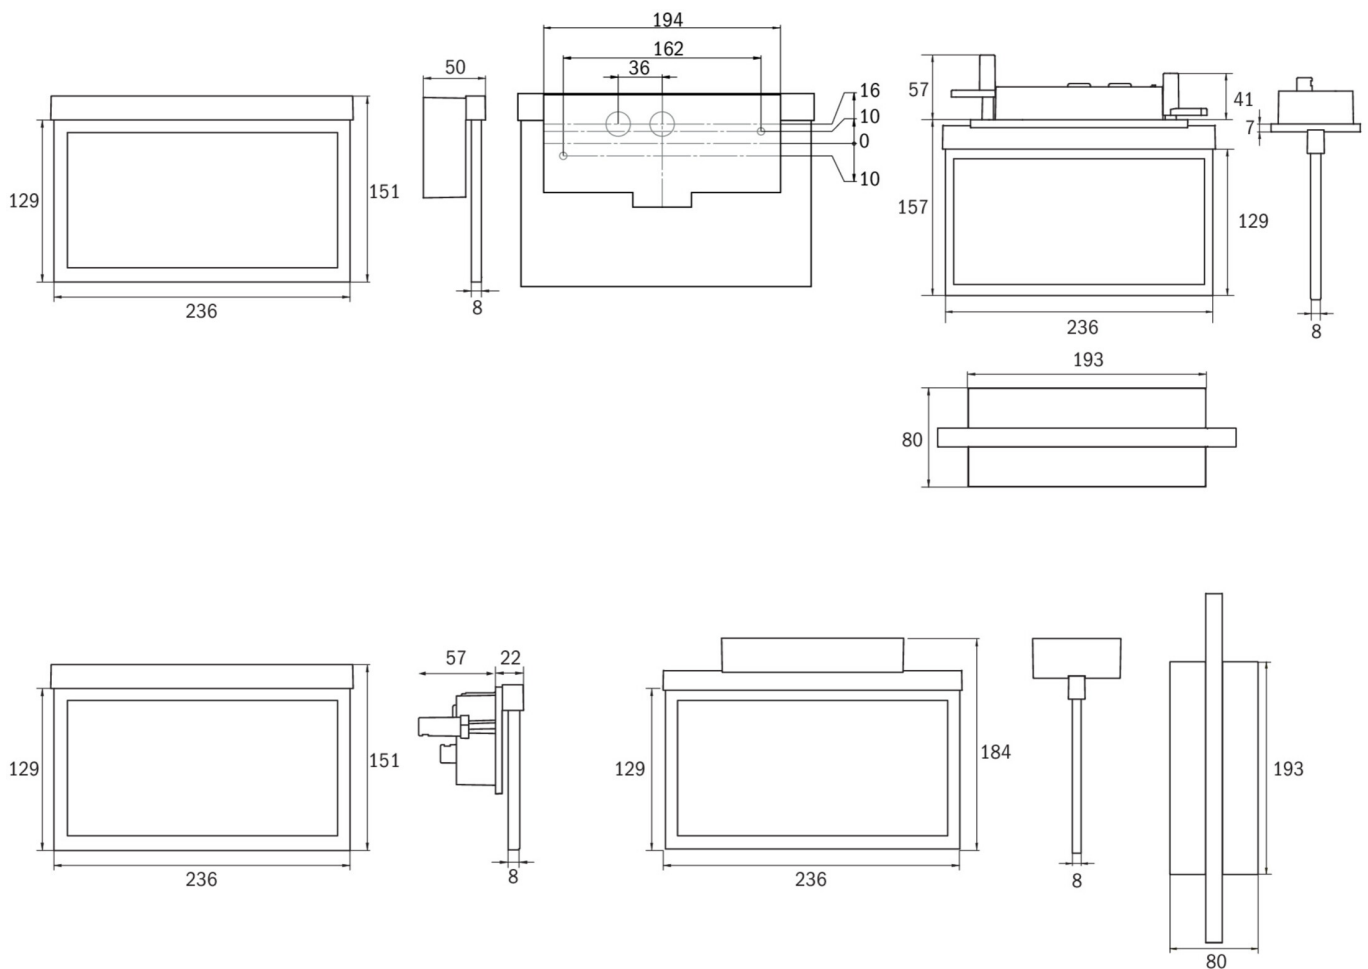

dybde	79 mm
Bredde	236 mm
Høyde	165 mm
Installasjonslengde	176 mm
Installasjonsbredde	68 mm
Installasjonshøyde	40 mm
Vekt	1.54
Vekt inkludert emballasje	1.9
Tolltariffnummer	94056080
EAN	4262483021774

TEKNISK TEGNING