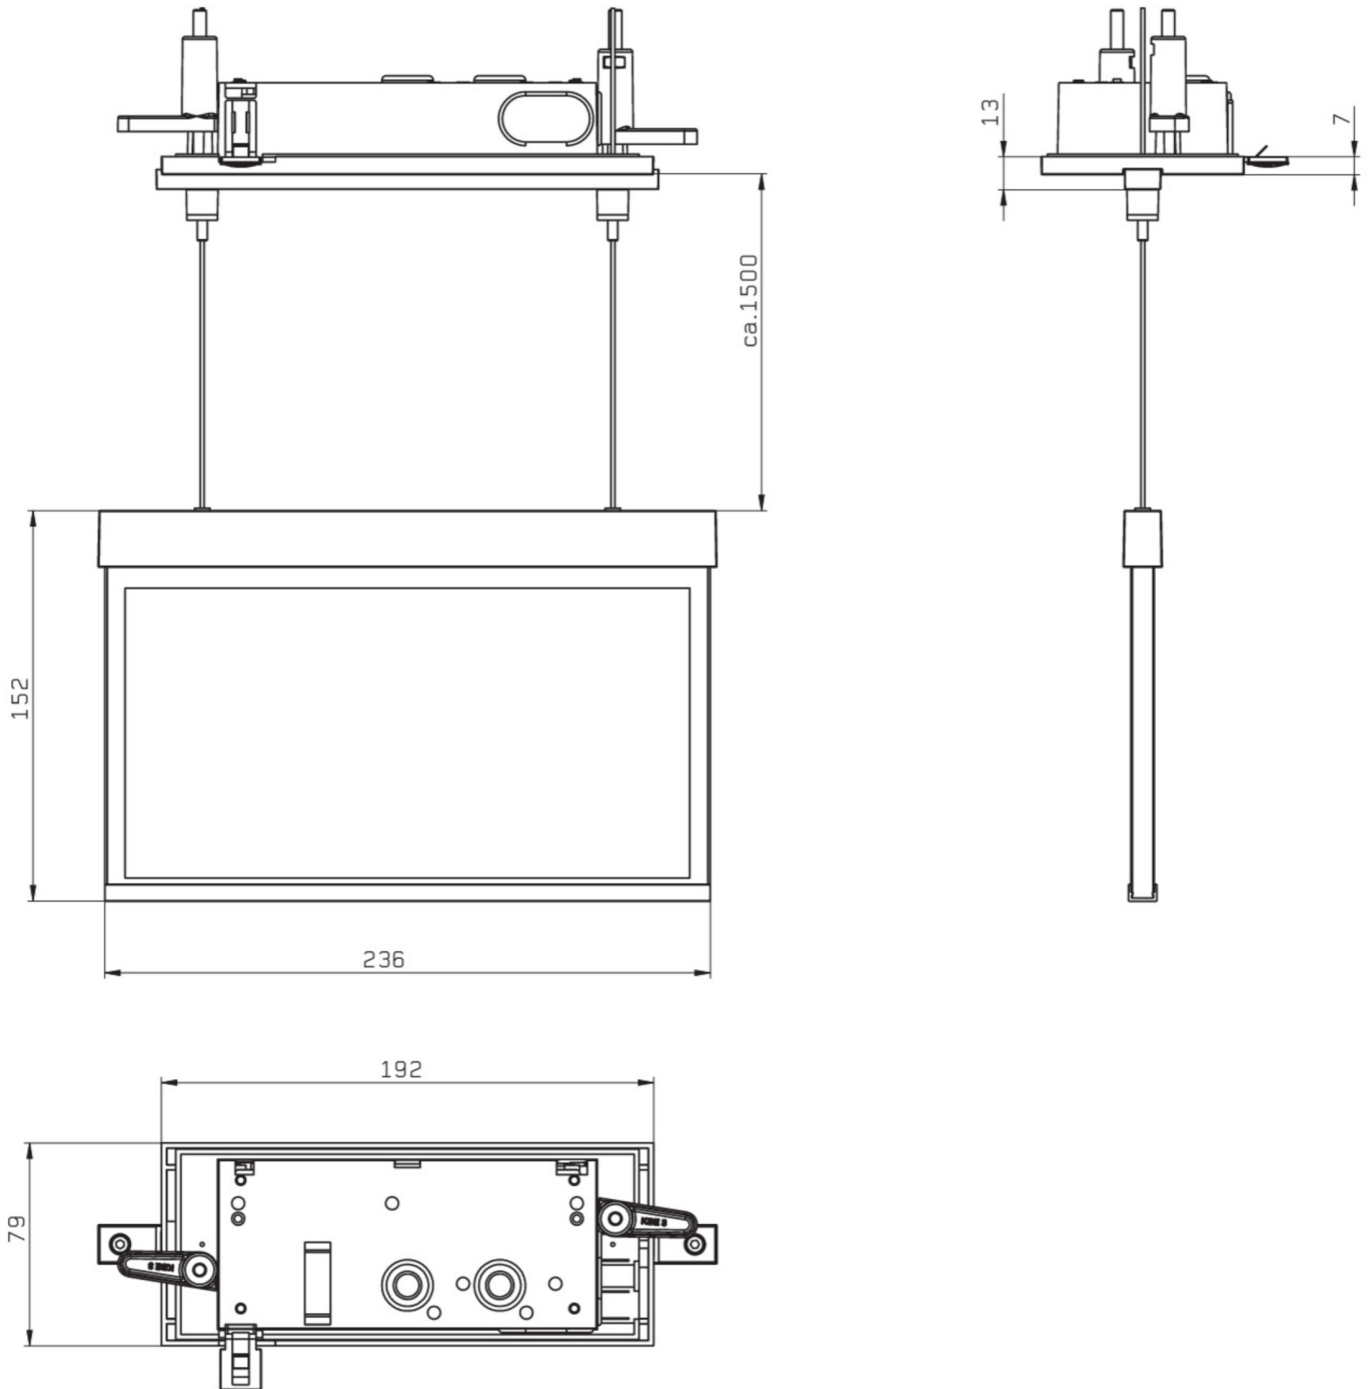

**Art.-Nr: AMCC403SC**  
**Utgangsskilt lys**  
**Takmontering, Selvkontroll, 3 timer, 22 m, IP20, Sinkstøping, hvit**

Mer informasjon

## TEKNISKE DATA

Type armatur	Utgangsskilt lys
Monteringstype	Takmontering
Deteksjonsområde	22 m
piktogram	sett
Lyspærer	LED
Koffertmateriale	Sinkstøping
Farge på huset	hvit
IP-beskyttelse)	IP20
Slagstyrke (IK)	≥ 3
Sertifisering	WEEE, CE, ENEC
beskyttelses klasse	2
overvåkning	SelfControl
Brotid	3 timer
Batteri	LFP3212.K-SET-2AKKU
Maks effekt.	4,3 W
Ytelse DS	3,5 W
Ytelse BS	0,9 W
Omgivelsestemperatur DS	-5 °C - 40 °C
Omgivelsestemperatur BS	-5 °C - 40 °C
dybde	79 mm
Bredde	236 mm
Høyde	165 mm
Installasjonslengde	176 mm

Installasjonsbredde	68 mm
Installasjonshøyde	40 mm
Vekt	1.54
Vekt inkludert emballasje	1.9
Tolltariffnummer	94056180
EAN	4260766554483

## TEKNISK TEGNING