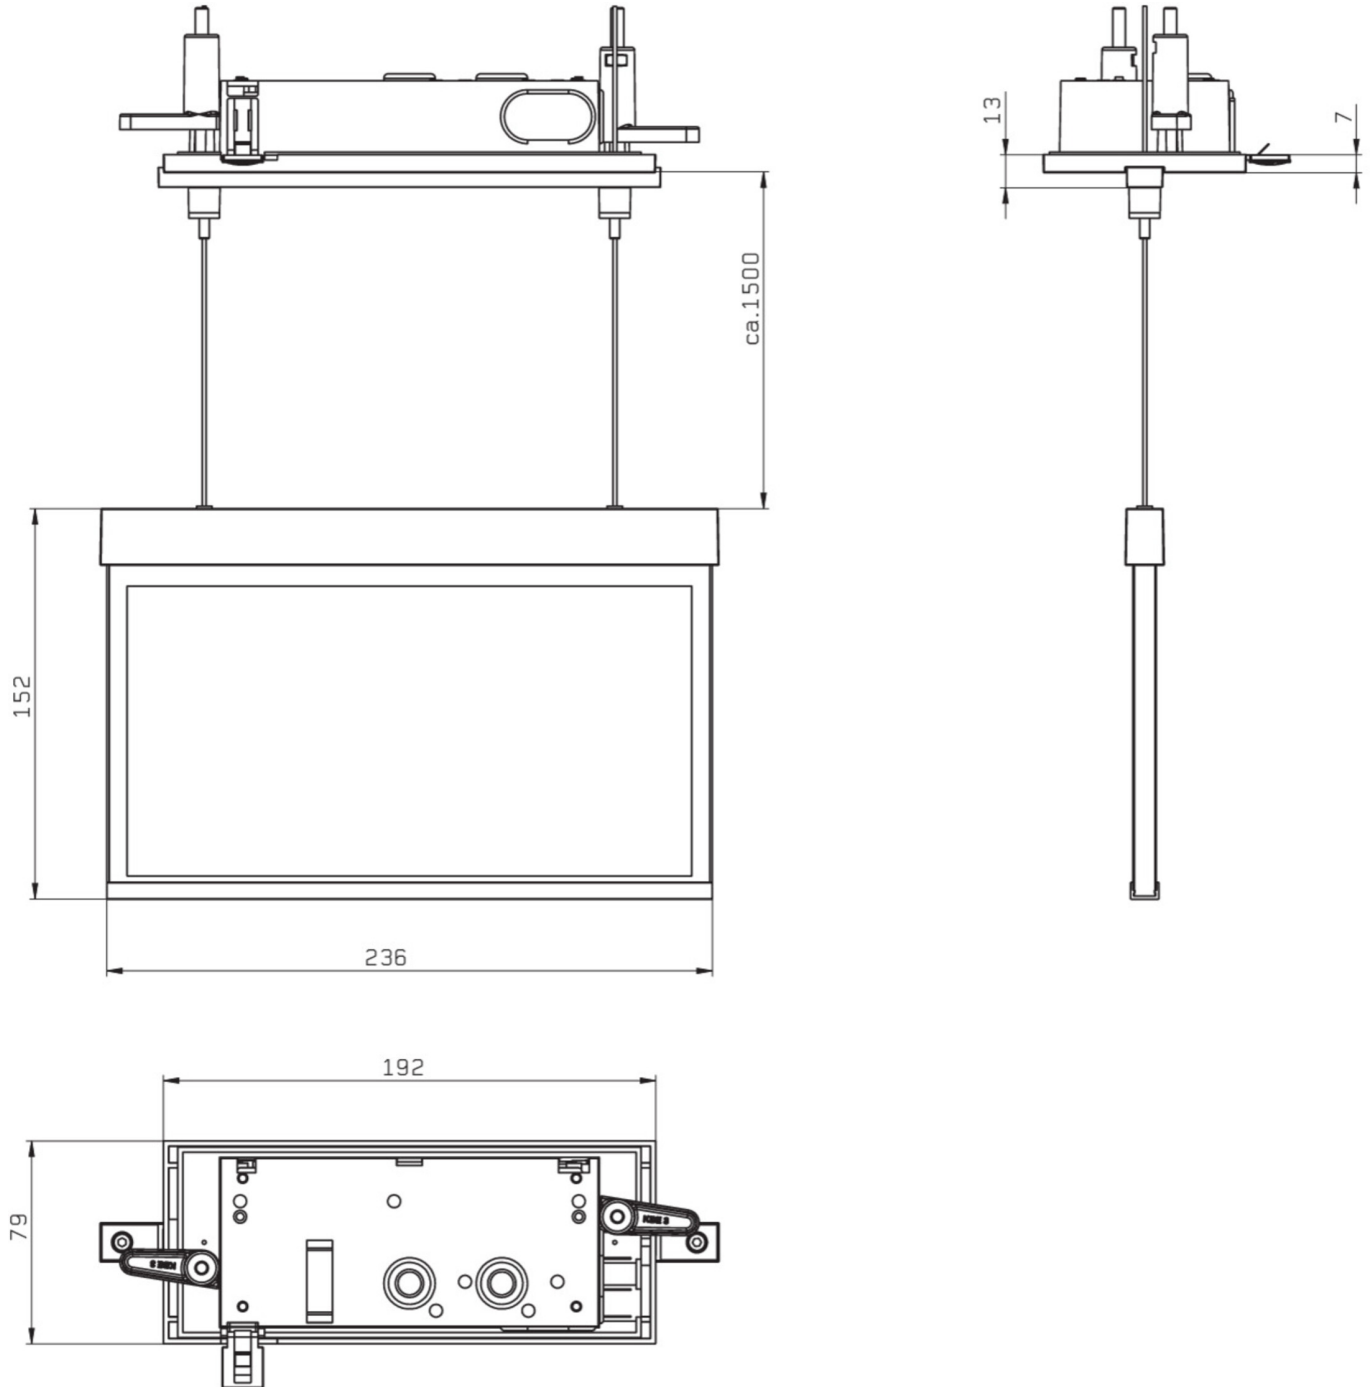

TEKNISK TEGNING