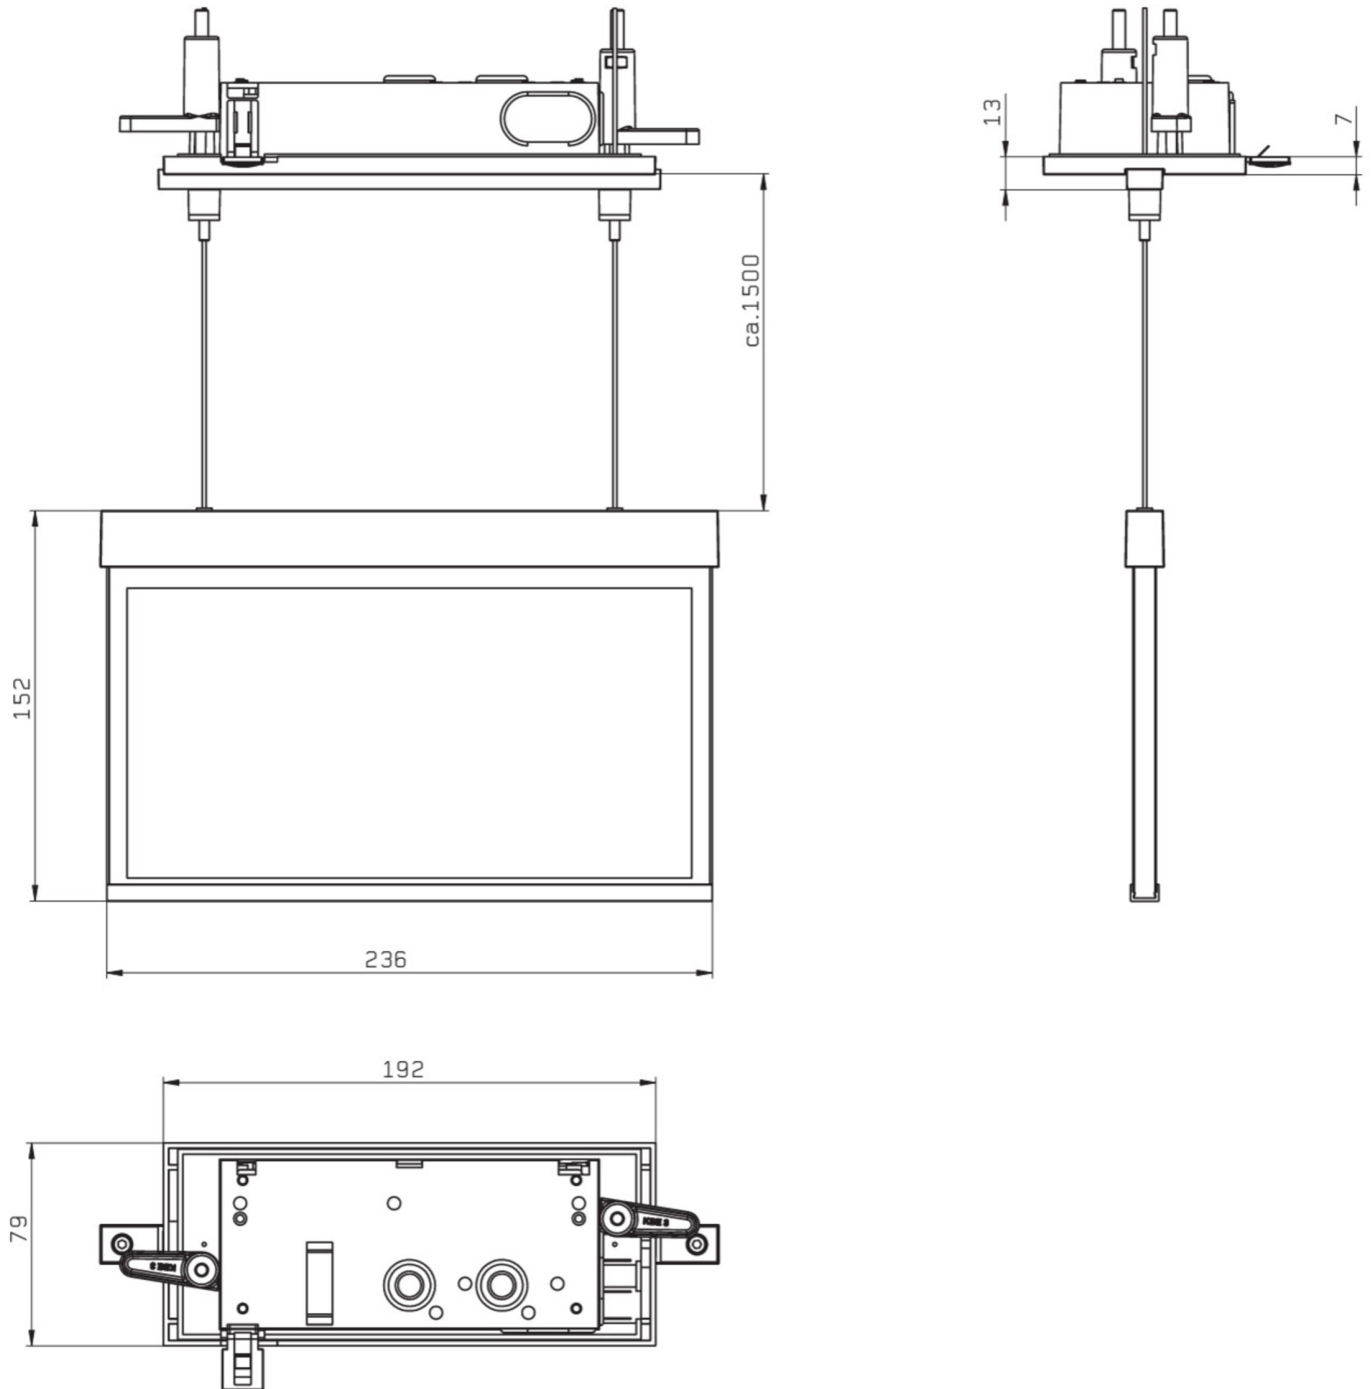

DESSIN TECHNIQUE