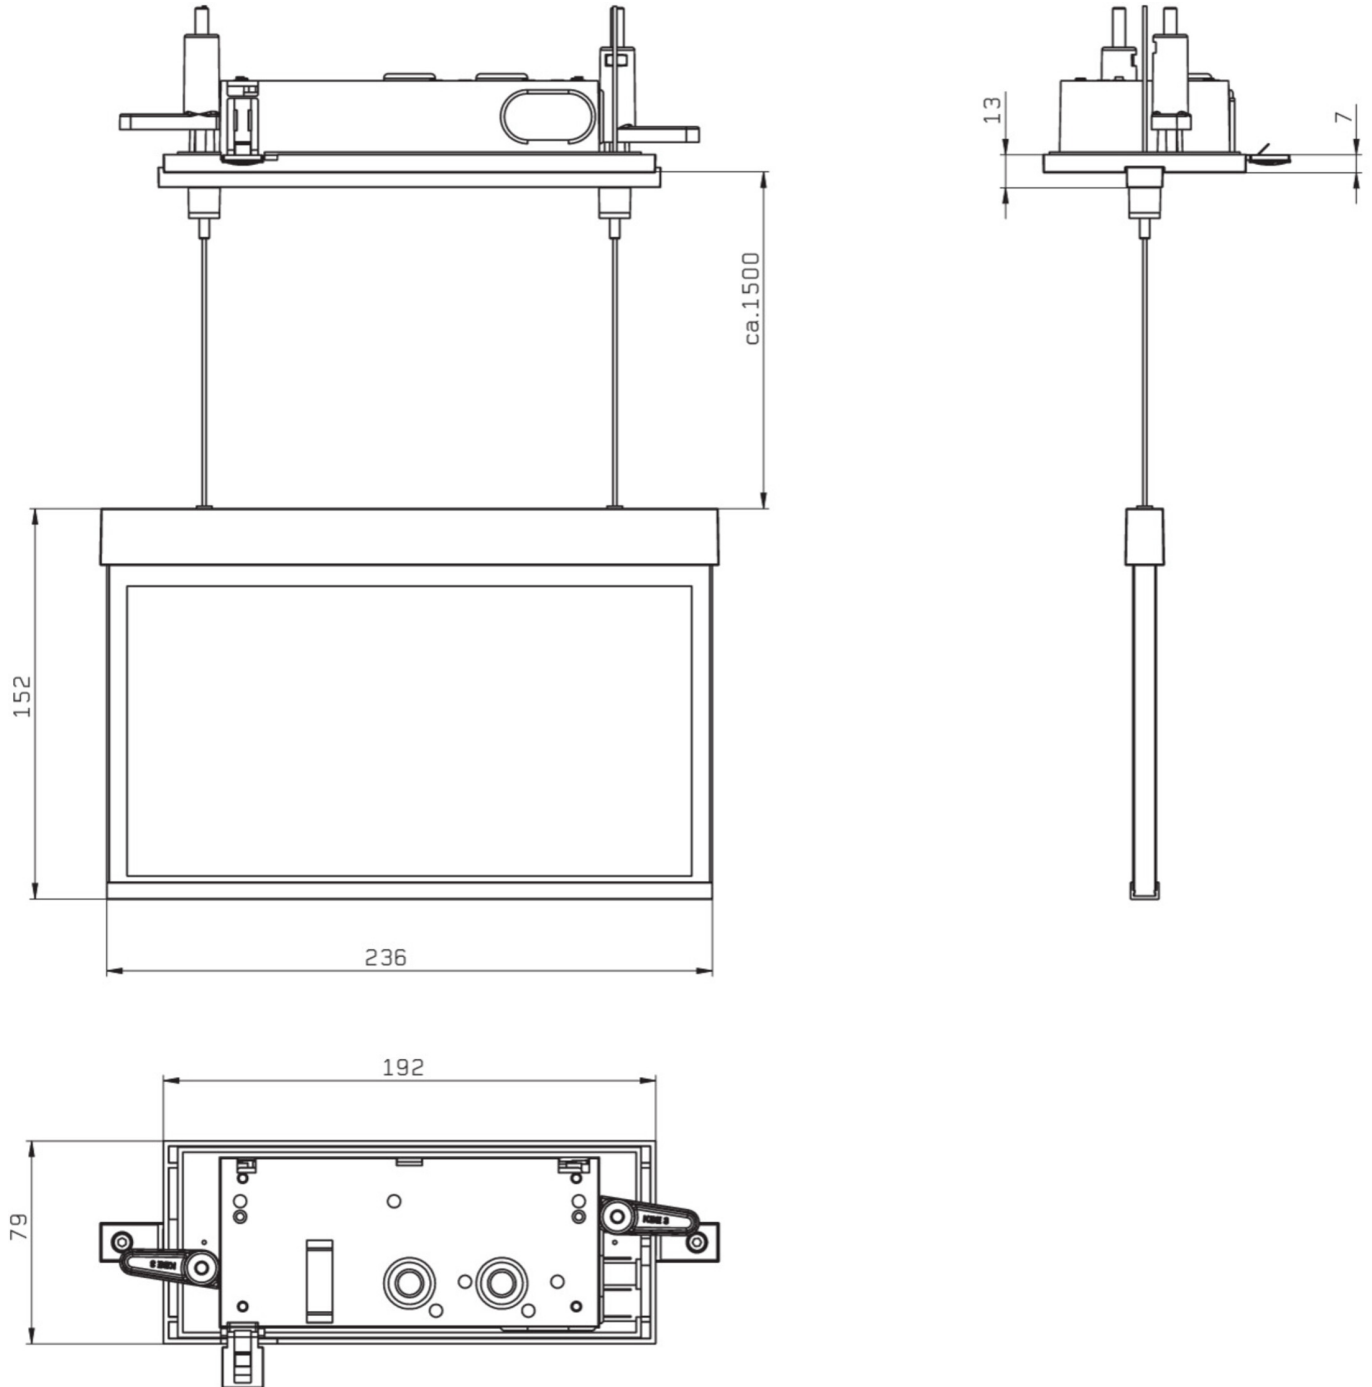

DESSIN TECHNIQUE