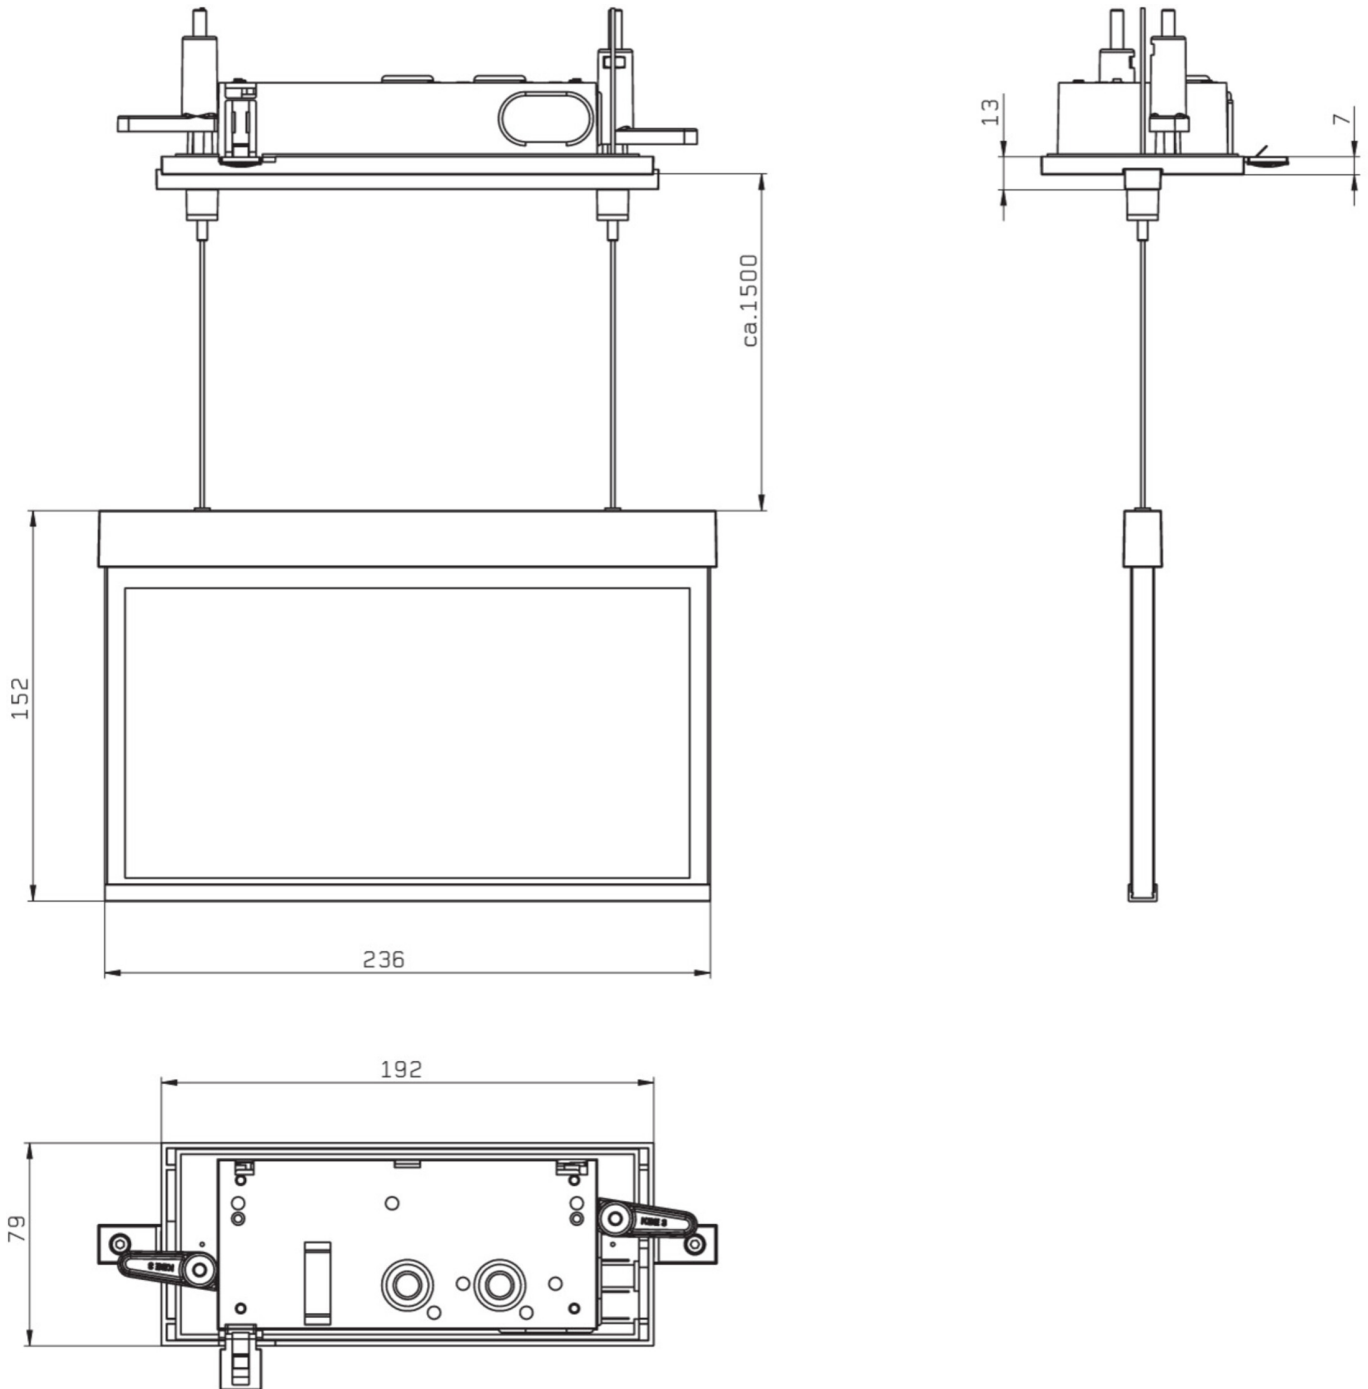

Art.-Nr: AMCC401SC
Utgangsskilt lys omsorg
Takmontering, Selvkontroll, 1 time, 22 m, IP20, Sinkstøping, hvit

Mer informasjon

TEKNISKE DATA

Type armatur	Utgangsskilt lys
Monteringstype	Takmontering
Deteksjonsområde	22 m
piktogram	sett
Lyspærer	LED
Koffertmateriale	Sinkstøping
Farge på huset	hvit
IP-beskyttelse)	IP20
Slagstyrke (IK)	≥ 3
Sertifisering	WEEE, CE, ENEC
beskyttelses klasse	2
overvåkning	SelfControl
Brotid	1 time
Batteri	LFP3212.K-SET-2AKKU
Maks effekt.	4,3 W
Ytelse DS	3,5 W
Ytelse BS	0,9 W
Omgivelsestemperatur DS	-5 °C - 40 °C
Omgivelsestemperatur BS	-5 °C - 40 °C
dybde	79 mm
Bredde	236 mm
Høyde	165 mm
Installasjonslengde	176 mm

Installasjonsbredde	68 mm
Installasjonshøyde	40 mm
Vekt	1.61
Vekt inkludert emballasje	1.97
Tolltariffnummer	94056180
EAN	4260766554452

TEKNISK TEGNING

TILBEHØRSLISTE

AM-XBE -

Fra: 16.07.2024 - Det tas forbehold om tekniske endringer og feil.