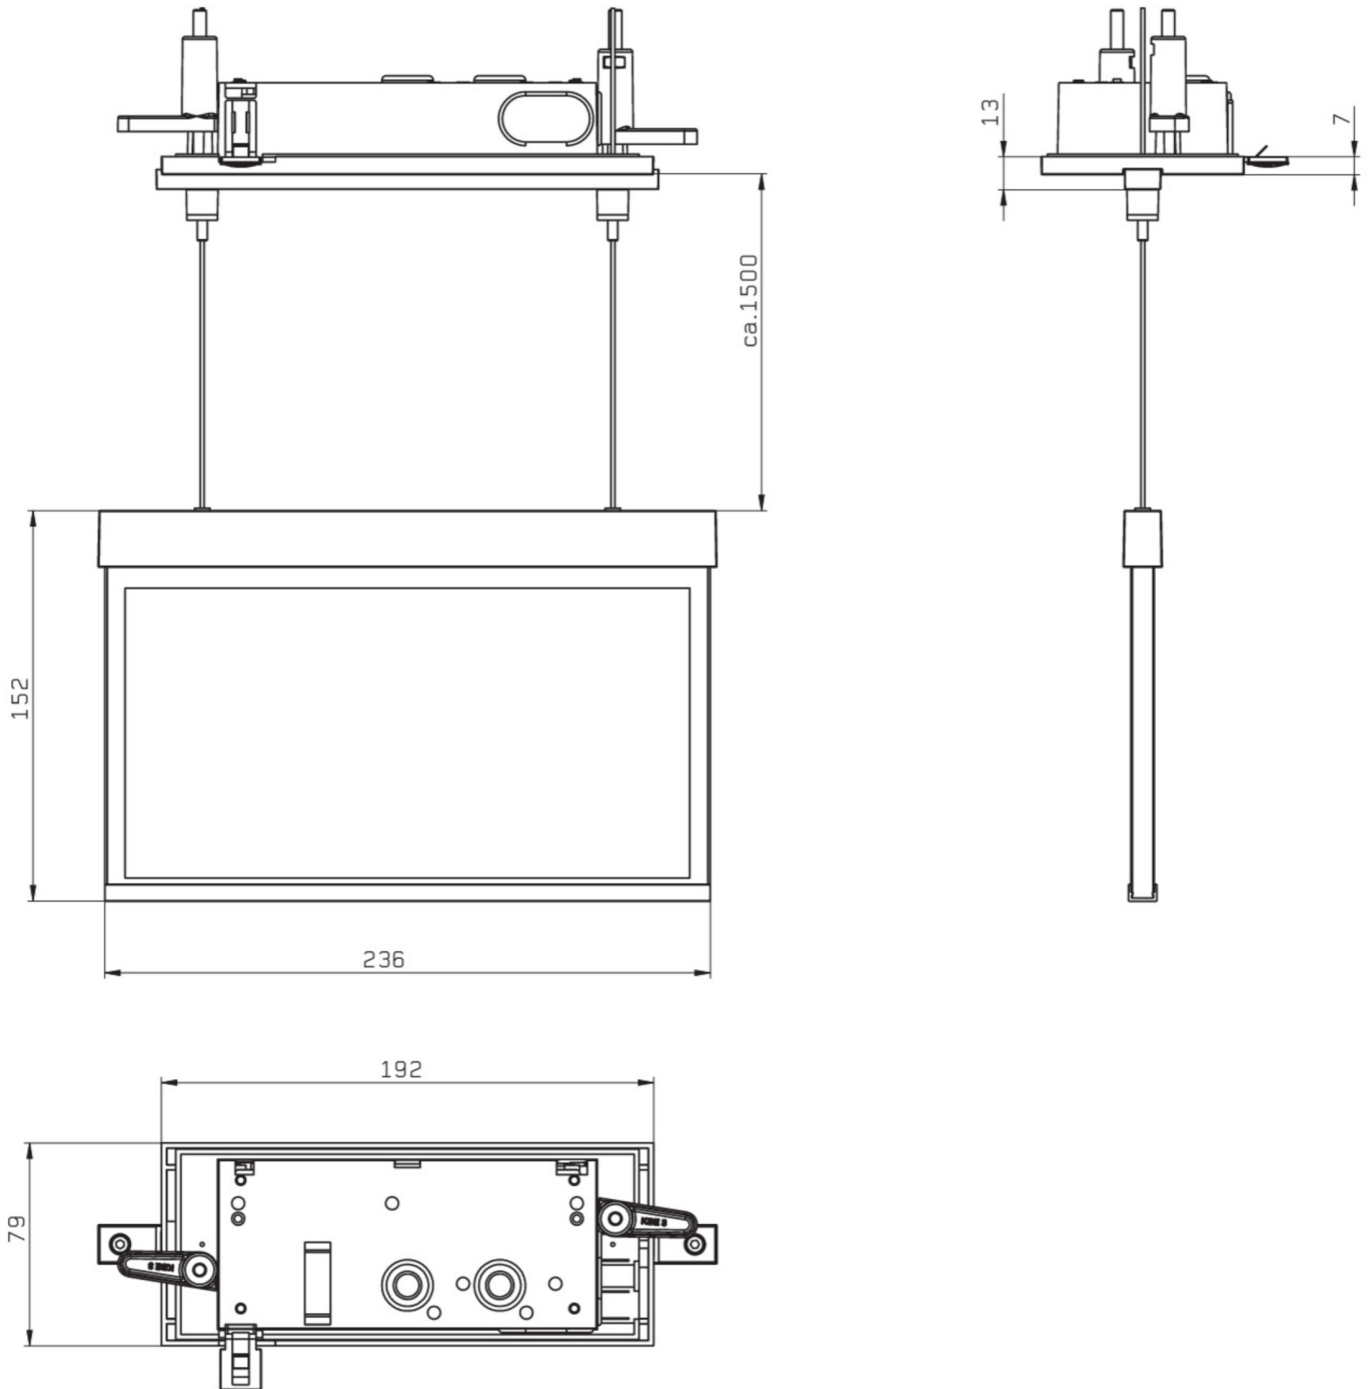

Art.-Nr: AMCC401SC-E
Utgangsskilt lys omsorg
Takmontering, Selvkontroll, 1 time, 22 m, IP20, Sinkstøping,
rustfritt stål

Mer informasjon

TEKNISKE DATA

Type armatur	Utgangsskilt lys
Monteringstype	Takmontering
Deteksjonsområde	22 m
piktogram	sett
Lyspærer	LED
Koffertmateriale	Sinkstøping
Farge på huset	rustfritt stål
IP-beskyttelse)	IP20
Slagstyrke (IK)	≥ 3
Sertifisering	WEEE, CE, ENEC
beskyttelses klasse	2
overvåkning	SelfControl
Brotid	1 time
Batteri	LFP3212.K-SET-2AKKU
Maks effekt.	4,3 W
Ytelse DS	3,5 W
Ytelse BS	0,9 W
Omgivelsestemperatur DS	-5 °C - 40 °C
Omgivelsestemperatur BS	-5 °C - 40 °C
dybde	79 mm
Bredde	236 mm
Høyde	165 mm
Installasjonslengde	176 mm

Installasjonsbredde	68 mm
Installasjonshøyde	40 mm
Vekt	1.61
Vekt inkludert emballasje	1.97
Tolltariffnummer	94056180
EAN	4260766554476

TEKNISK TEGNING

TILBEHØRSLISTE

AM-XBE -

Fra: 16.07.2024 - Det tas forbehold om tekniske endringer og feil.