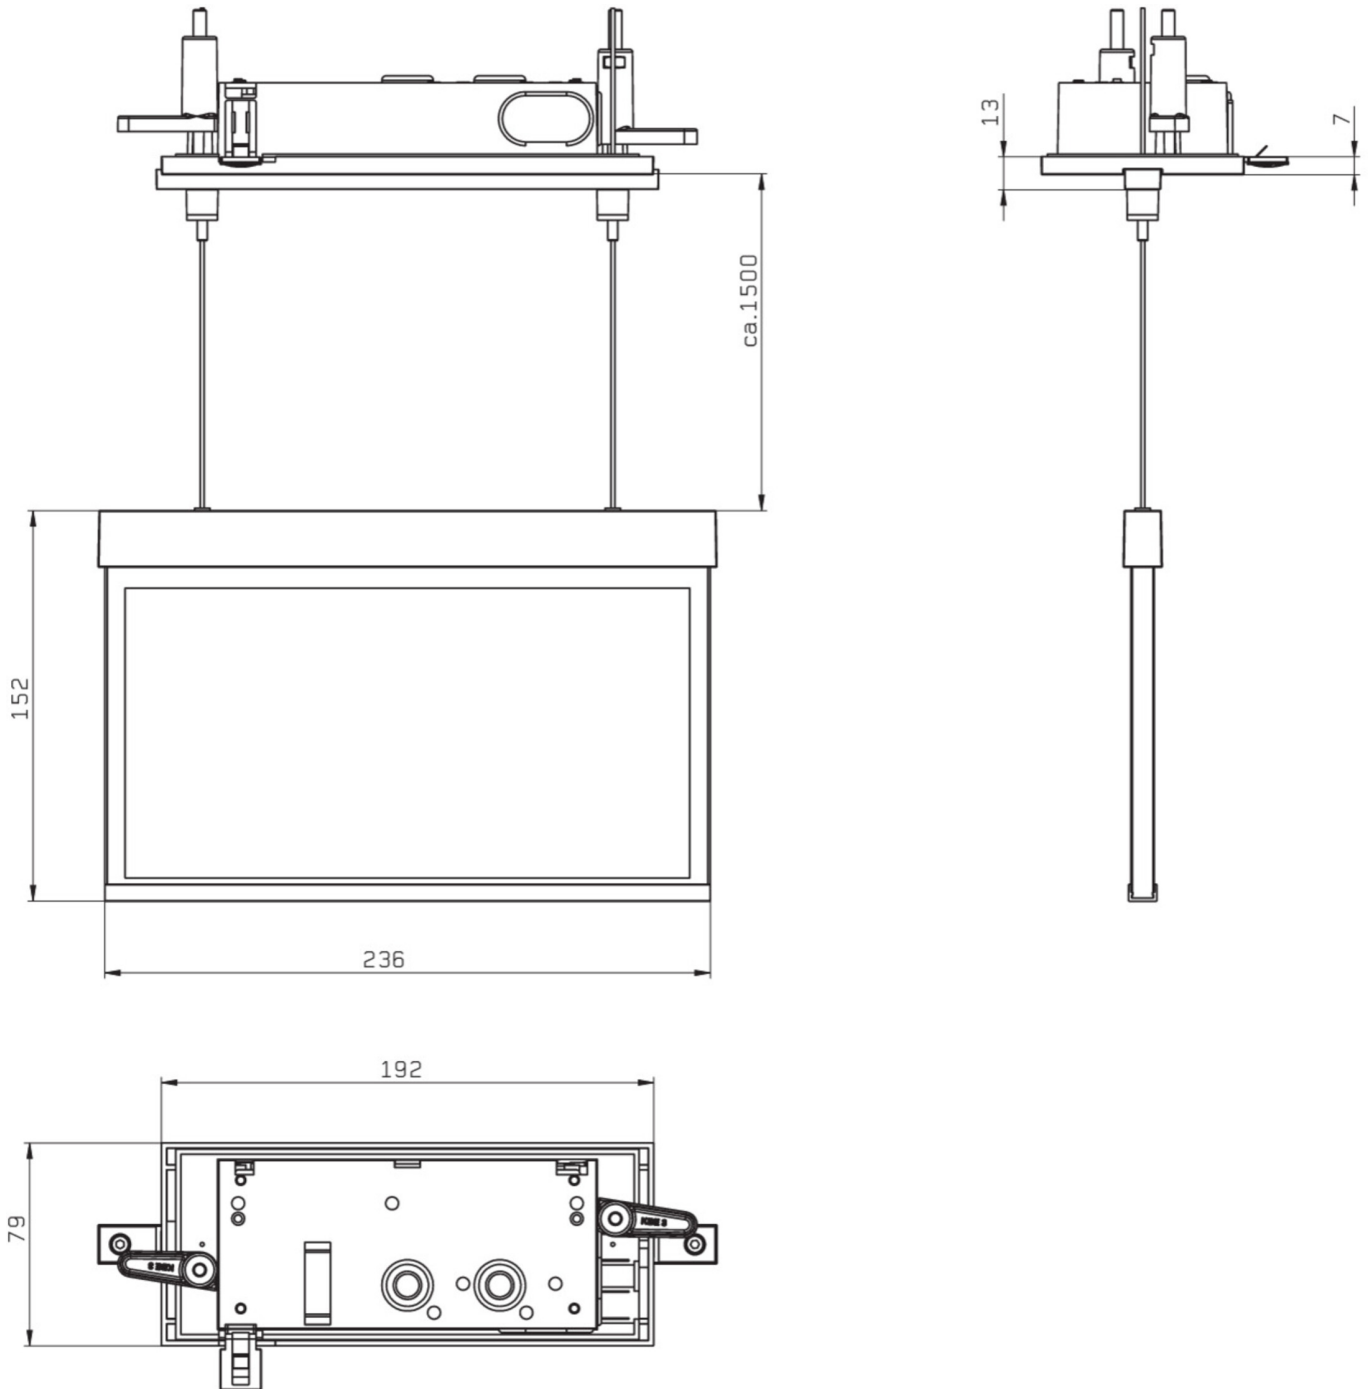

Art.-Nr: AMCC401SC-AZ
Utgangsskilt lys omsorg
Takmontering, Selvkontroll, 1 time, 22 m, IP20, Sinkstøping,
antrasitt

Mer informasjon

TEKNISKE DATA

Type armatur	Utgangsskilt lys
Monteringstype	Takmontering
Deteksjonsområde	22 m
piktogram	sett
Lyspærer	LED
Koffertmateriale	Sinkstøping
Farge på huset	antrasitt
IP-beskyttelse)	IP20
Slagstyrke (IK)	≥ 3
Sertifisering	WEEE, CE, ENEC
beskyttelses klasse	2
overvåkning	SelfControl
Brotid	1 time
Batteri	LFP3212.K-SET-2AKKU
Maks effekt.	4,3 W
Ytelse DS	3,5 W
Ytelse BS	0,9 W
Omgivelsestemperatur DS	-5 °C - 40 °C
Omgivelsestemperatur BS	-5 °C - 40 °C
dybde	79 mm
Bredde	236 mm
Høyde	165 mm
Installasjonslengde	176 mm

Installasjonsbredde	68 mm
Installasjonshøyde	40 mm
Vekt	1.61
Vekt inkludert emballasje	1.97
Tolltariffnummer	94056180
EAN	4260766554469

TEKNISK TEGNING

TILBEHØRSLISTE

AM-XBE -

Fra: 16.07.2024 - Det tas forbehold om tekniske endringer og feil.