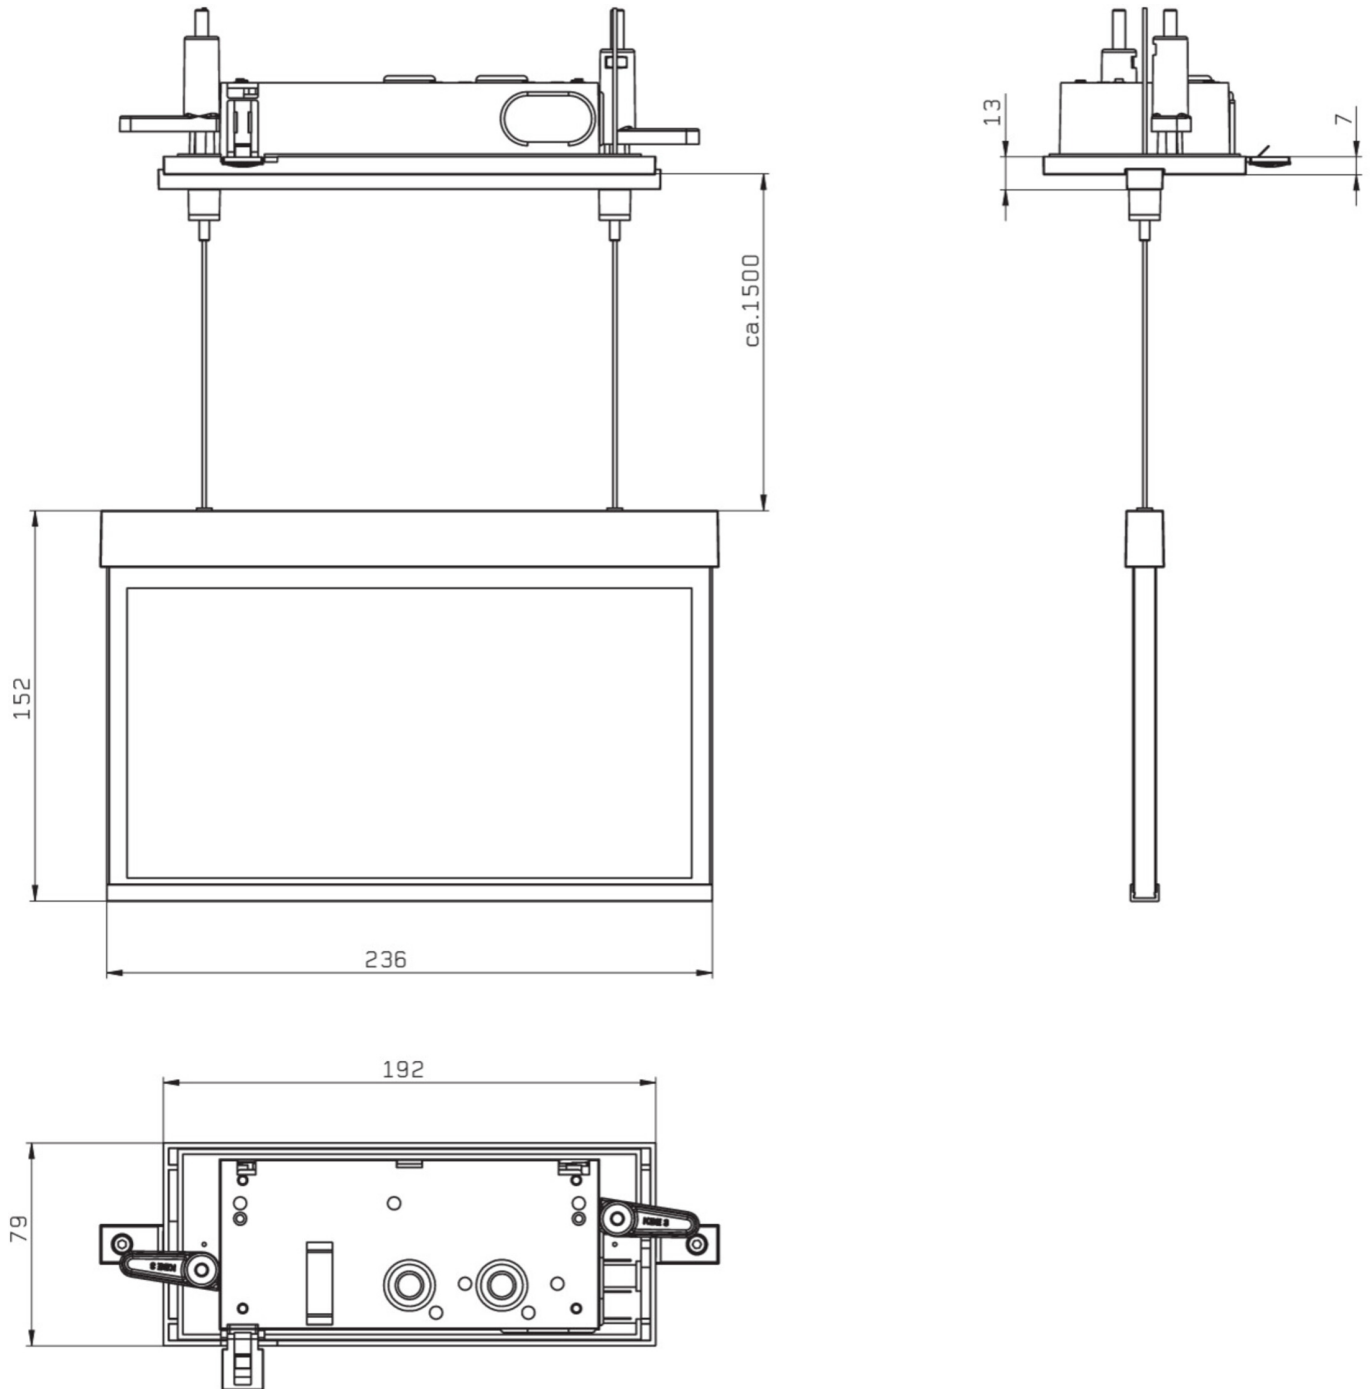

TEKNISK TEGNING

TILBEHØRSLISTE

AM-XBE -