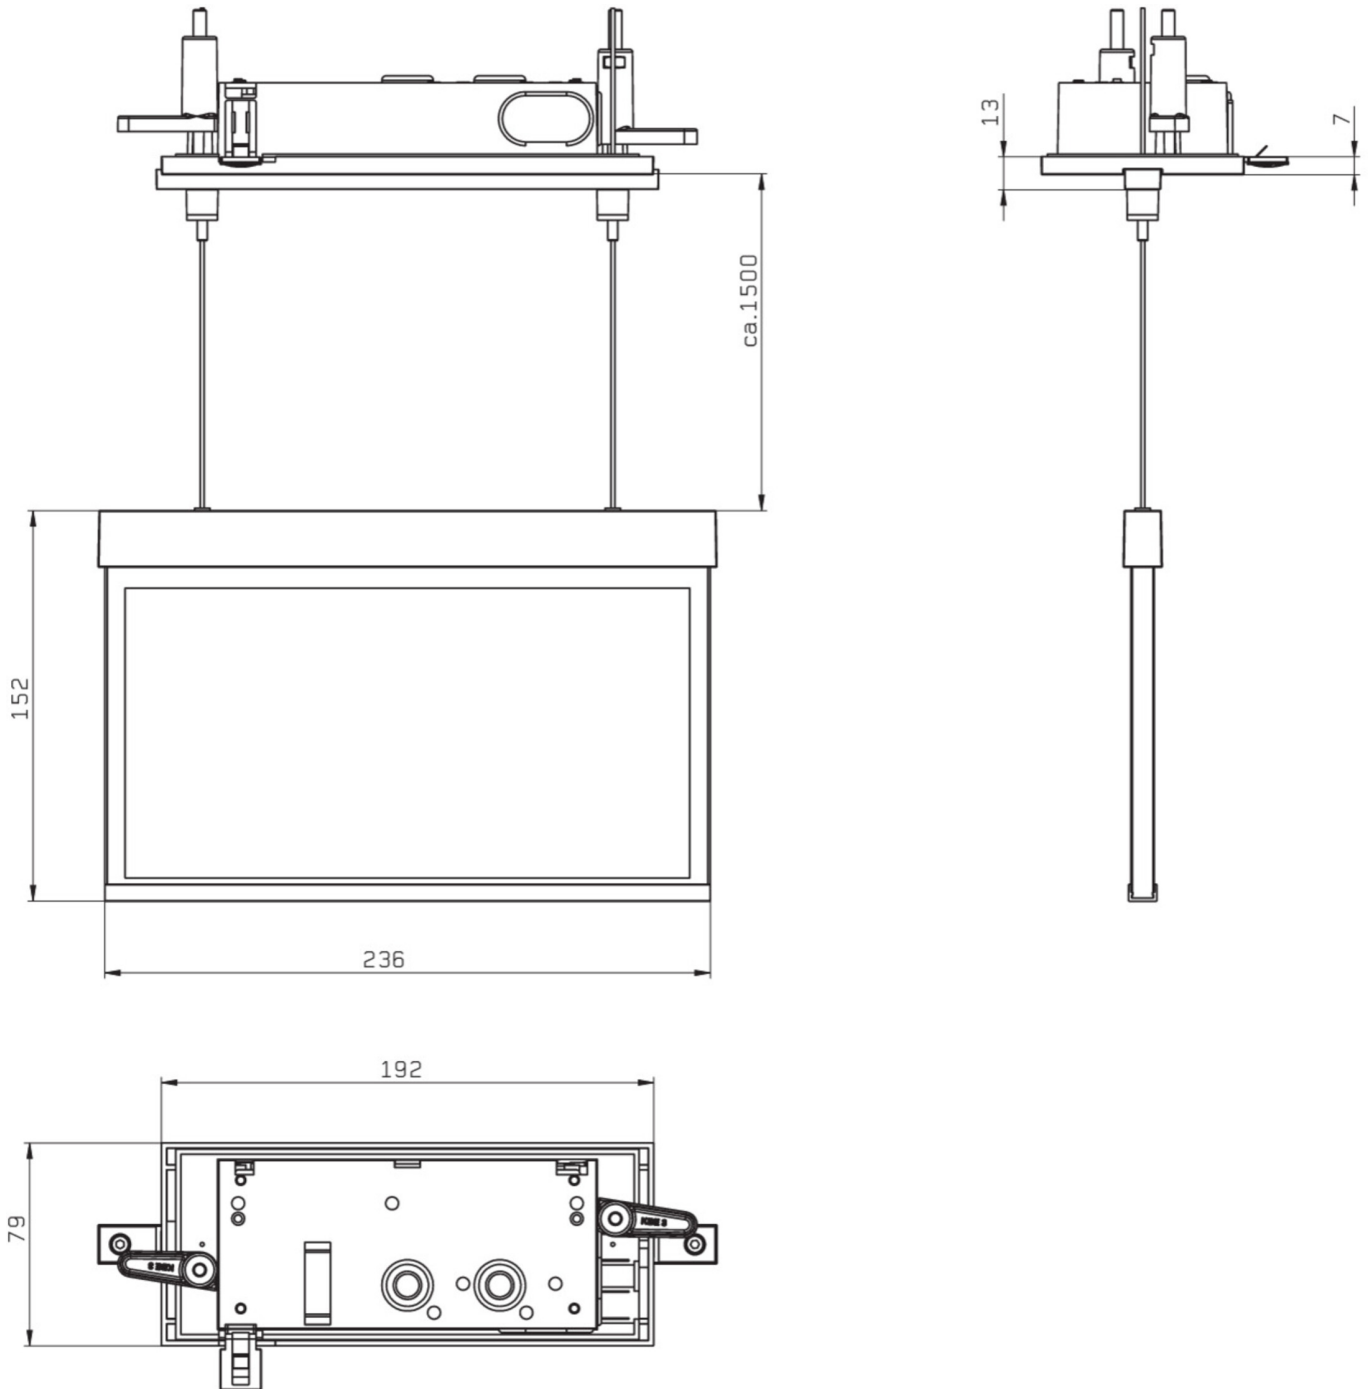

**Art.-Nr: AMCC009**  
**Utgangsskilt lys Sentraliserte strømforsyningssystemer**  
**Takmontering, CPS, CPS, 22 m, IP20, Sinkstøping, hvit**

Mer informasjon

## TEKNISKE DATA

Type armatur	Utgangsskilt lys
Monteringstype	Takmontering
Deteksjonsområde	22 m
piktogram	sett
Lyspærer	LED
Koffertmateriale	Sinkstøping
Farge på huset	hvit
IP-beskyttelse)	IP20
Slagstyrke (IK)	≥ 3
Sertifisering	WEEE, CE, ENEC
beskyttelses klasse	2
omsorg	Sentraliserte strømforsyningssystemer
overvåkning	CPS
Brotid	CPS
Driftsmodus	Kontinuerlig veksling
Inngangsspenning AC	230 V
Inngangsfrekvens	50/60 Hz
Inngangsspenning DC	100-254 V
Maks effekt.	2,4 W
Ytelse DS	2,4 W
Ytelse BS	0 W
Omgivelsestemperatur DS	-25 °C - 40 °C
Omgivelsestemperatur BS	-25 °C - 40 °C

dybde	79 mm
Bredde	236 mm
Høyde	165 mm
Installasjonslengde	176 mm
Installasjonsbredde	68 mm
Installasjonshøyde	40 mm
Vekt	1.43
Vekt inkludert emballasje	1.79
Tverrsnitt for tilkobling	1.5 mm <sup>2</sup>
Koblingsinngang	Nei
Blokkering av nødlys	Nei
Batteritilkobling	Nei
Dimmefunksjon	Nei
Tolltariffnummer	94056180
EAN	4260581713522

## TEKNISK TEGNING