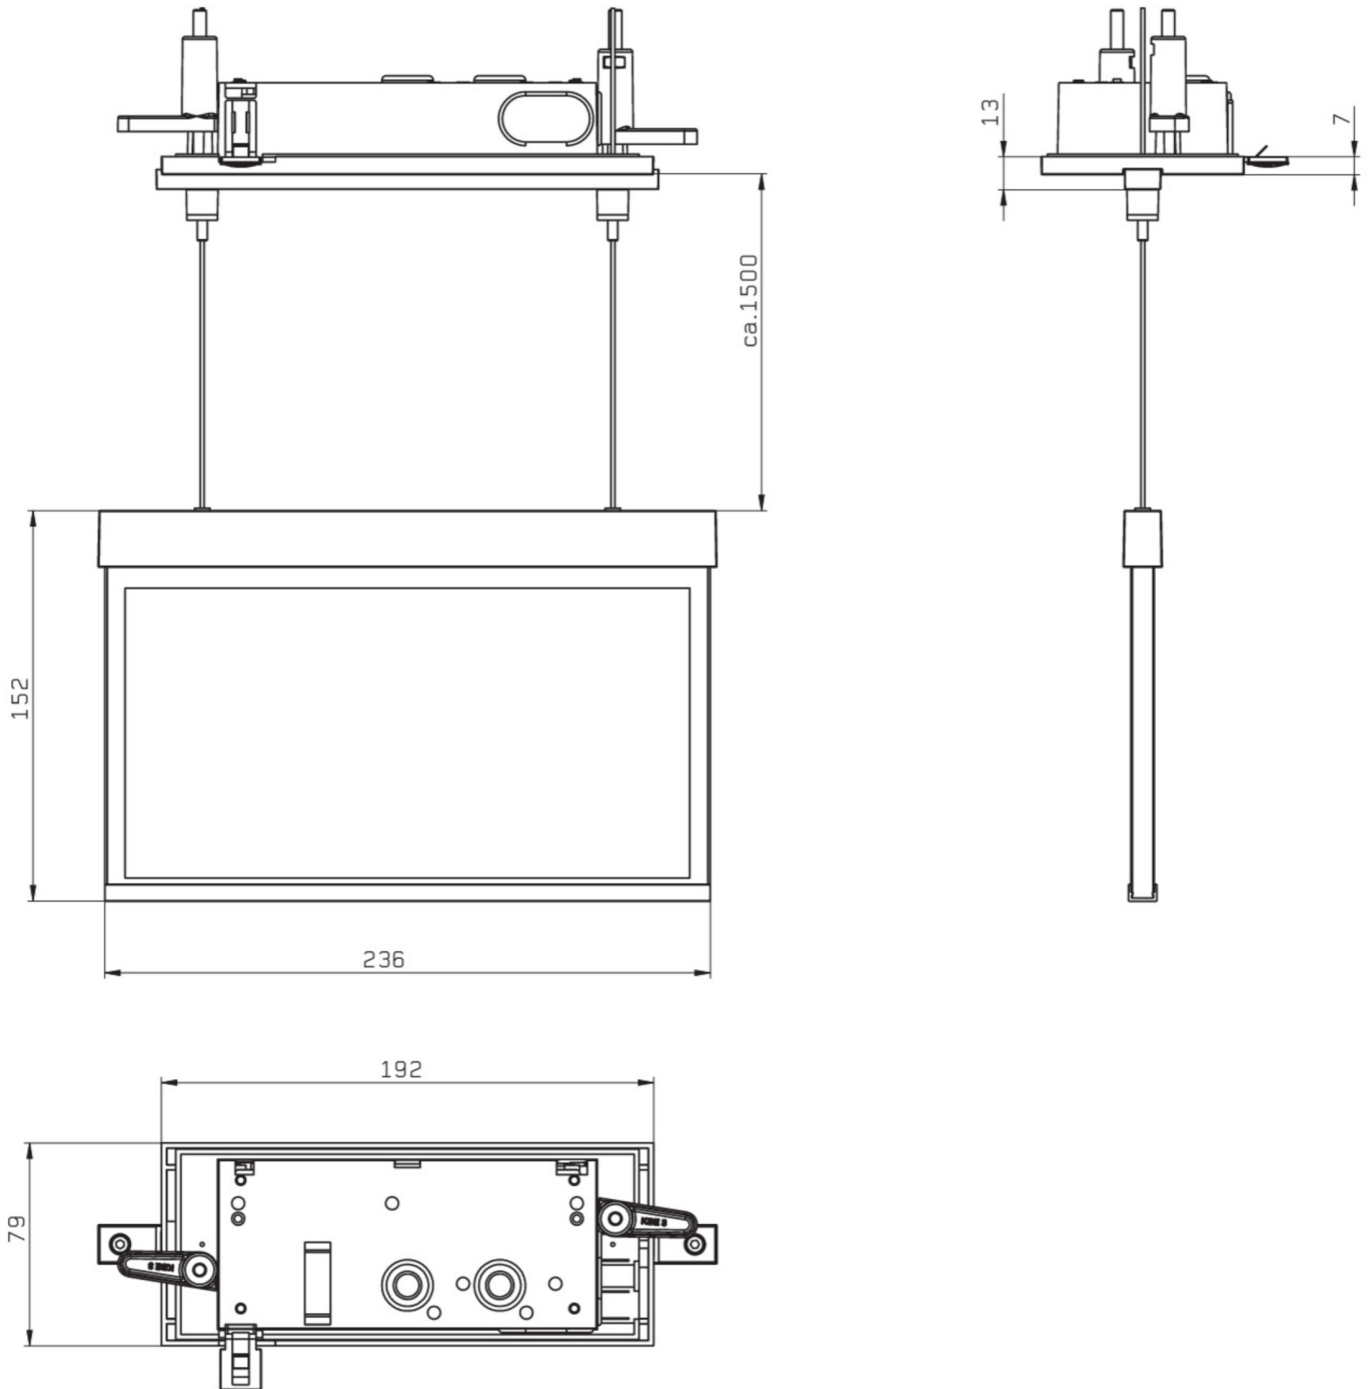

TEKNISK TEGNING

TILBEHØRSLISTE

AM-XBE -

Fra: 16.07.2024 - Det tas forbehold om tekniske endringer og feil.