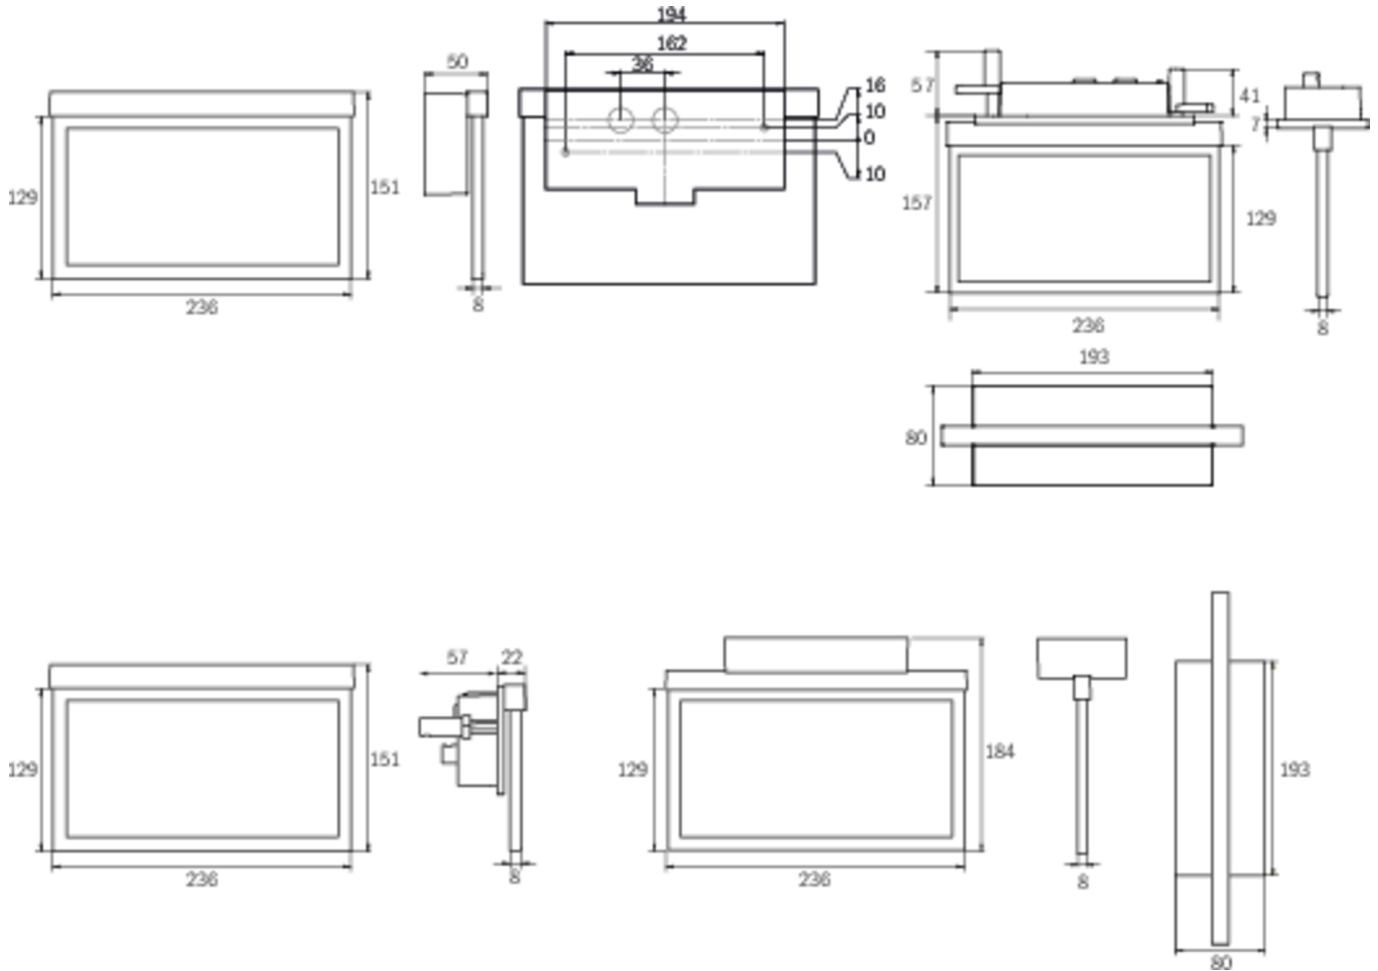

TEKNISK TEGNING

TILBEHØRSLISTE

AM-XBE -