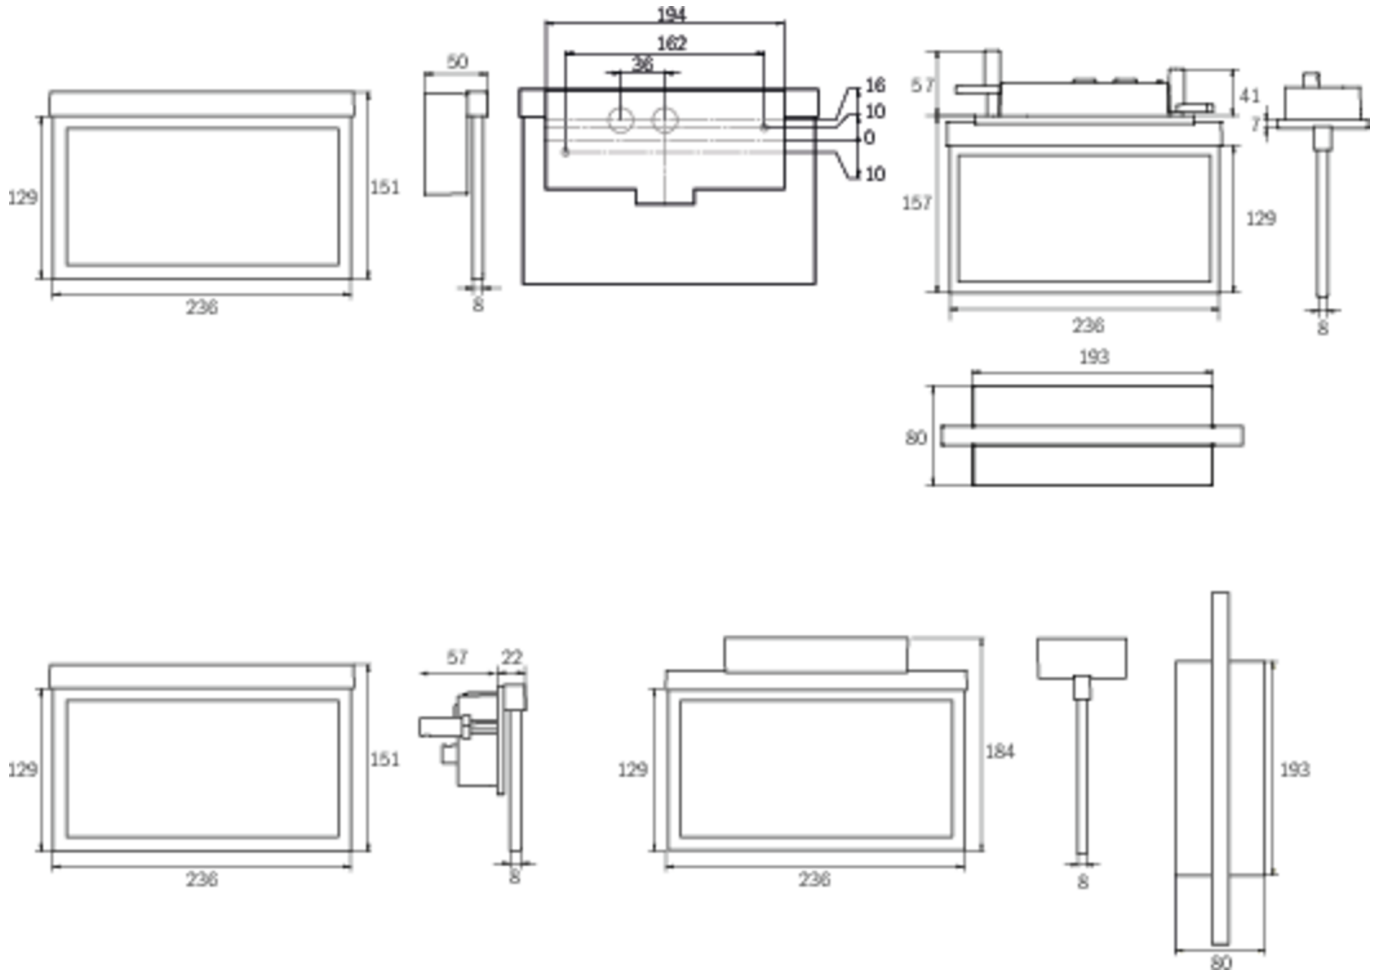

**Art.-Nr: AMC509CC**  
**Rettungszeichenleuchte zentrale Stromversorgung**  
**Deckeneinbau, CoreCompact 24, zentrale Stromversorgung,**  
**22 m, IP20, Zink-Druckguss, weiß**

Moderne Zink-Druckguss Rettungszeichenleuchte zur Deckeneinbaumontage. Die Kennzeichnung der Rettungs- und Fluchtwege kann wahlweise ein- oder beidseitig erfolgen.

## TECHNISCHE DATEN

Leuchtentyp	Rettungszeichenleuchte
Montageart	Deckeneinbau
Erkennungsweite	22 m
Piktogramm	Set
Leuchtmittel	LED
Gehäusematerial	Zink-Druckguss
Gehäusefarbe	weiß
Schutzart (IP)	IP20
Schlagfestigkeit (IK)	≥ 3
Zertifizierung	Müllentsorgung, CE, ENEC
Schutzklasse	2
Versorgung	zentrale Stromversorgung
Überwachung	CoreCompact 24
Überbrückungszeit	zentrale Stromversorgung
Betriebsart	Bereitschaftsschaltung / Dauerschaltung
Eingangsspannung AC	24 V
Leistung max.	2,6 W
Leistung DS	2,6 W
Leistung BS	0,4 W
Tiefe	80 mm

Breite	236 mm
Höhe	214 mm
Einbau Länge	176 mm
Einbau Breite	68 mm
Einbau Höhe	40 mm
Gewicht	1.03
Gewicht inkl. Verpackung	1.39
Anschlussquerschnitt	2.5 mm <sup>2</sup>
Schalteingang	Nein
Notlichtblockierung	Nein
Batterieanschluss	Nein
Lichtstrom Netz	165 lm
Lichtstrom Not	165 lm
Zolltarifnummer	94056180
Ursprungsland	DEUTSCHLAND
EAN	4260682156150

## TECHNISCHE ZEICHNUNG