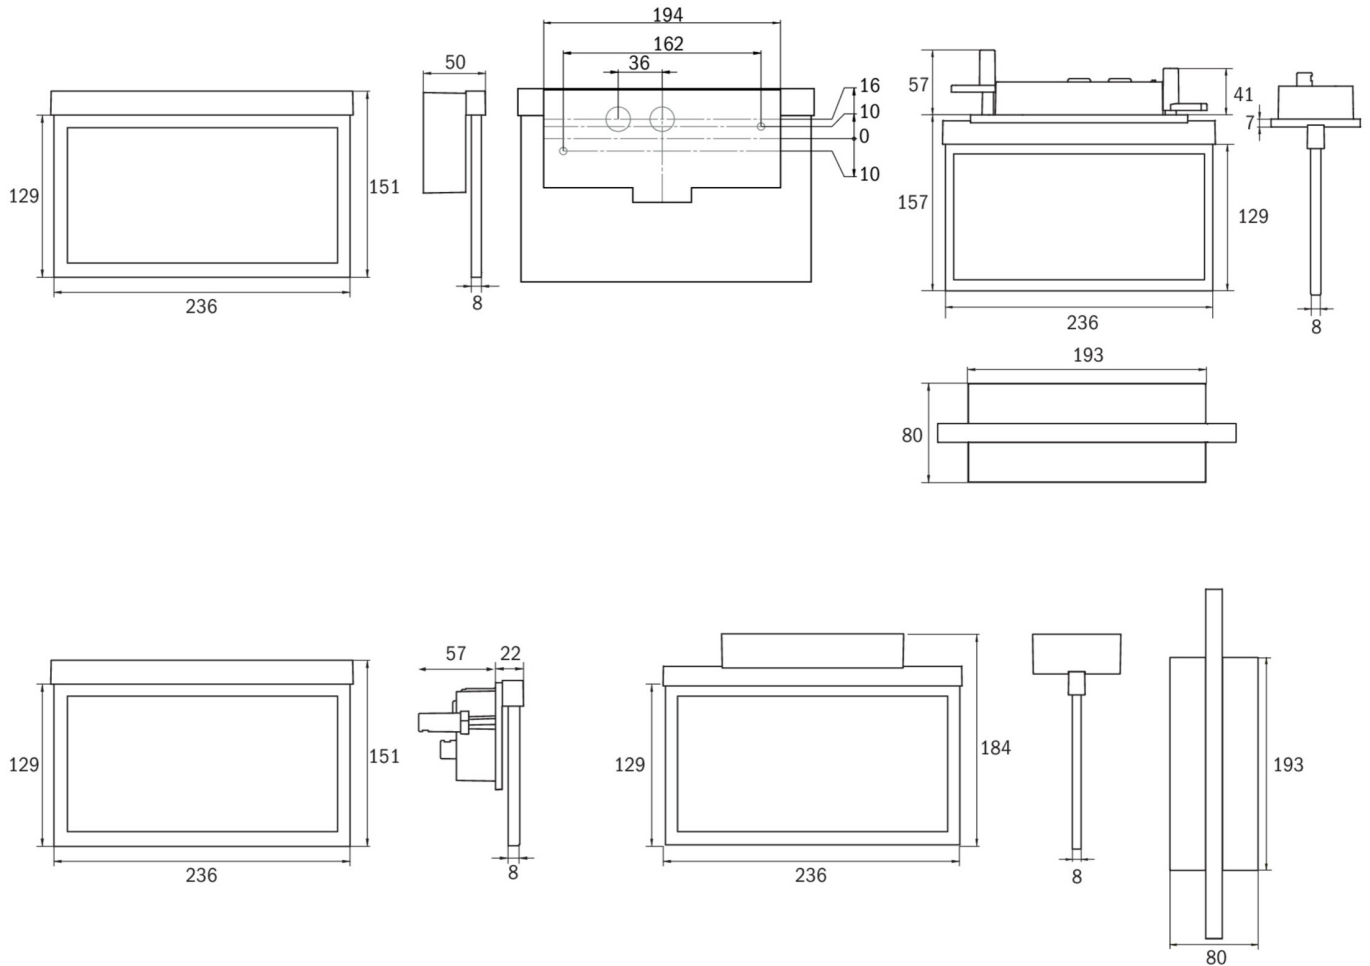

TEKNISK TEGNING

TILBEHØRSLISTE

AM-XBE -