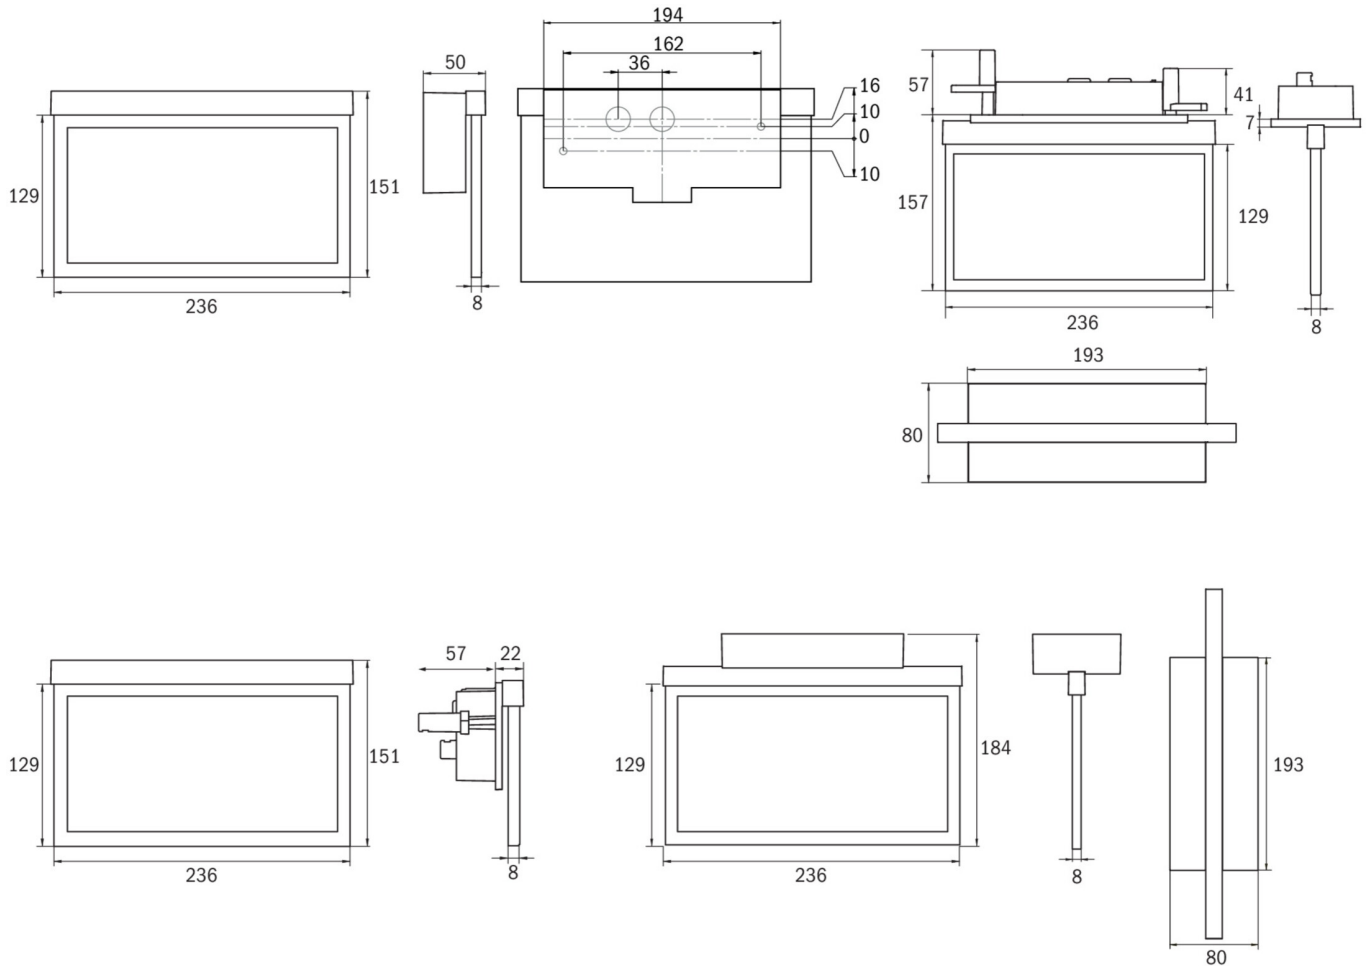

**Art.-Nr: AMC509CC-E**  
**Rettungszeichenleuchte zentrale Stromversorgung**  
**Deckeneinbau, CoreCompact 24, zentrale Stromversorgung,**  
**22 m, IP20, Zink-Druckguss, Edelstahl**

Moderne Zink-Druckguss Rettungszeichenleuchte zur Deckeneinbaumontage. Die Kennzeichnung der Rettungs- und Fluchtwege kann wahlweise ein- oder beidseitig erfolgen.

## TECHNISCHE DATEN

Leuchtentyp	Rettungszeichenleuchte
Montageart	Deckeneinbau
Erkennungsweite	22 m
Piktogramm	Set
Leuchtmittel	LED
Gehäusematerial	Zink-Druckguss
Gehäusefarbe	Edelstahl
Schutzart (IP)	IP20
Schlagfestigkeit (IK)	≥ 3
Zertifizierung	Müllentsorgung, CE, ENEC
Schutzklasse	2
Versorgung	zentrale Stromversorgung
Überwachung	CoreCompact 24
Überbrückungszeit	zentrale Stromversorgung
Betriebsart	Bereitschaftsschaltung / Dauerschaltung
Eingangsspannung AC	24 V
Leistung max.	2,6 W
Leistung DS	2,6 W
Leistung BS	0,4 W
Tiefe	80 mm

Breite	236 mm
Höhe	214 mm
Einbau Länge	176 mm
Einbau Breite	68 mm
Einbau Höhe	40 mm
Gewicht	1.03
Gewicht inkl. Verpackung	1.39
Anschlussquerschnitt	2.5 mm <sup>2</sup>
Schalteingang	Nein
Notlichtblockierung	Nein
Batterieanschluss	Nein
Lichtstrom Netz	165 lm
Lichtstrom Not	165 lm
Zolltarifnummer	94056180
Ursprungsland	DEUTSCHLAND
EAN	4260682156174

## TECHNISCHE ZEICHNUNG