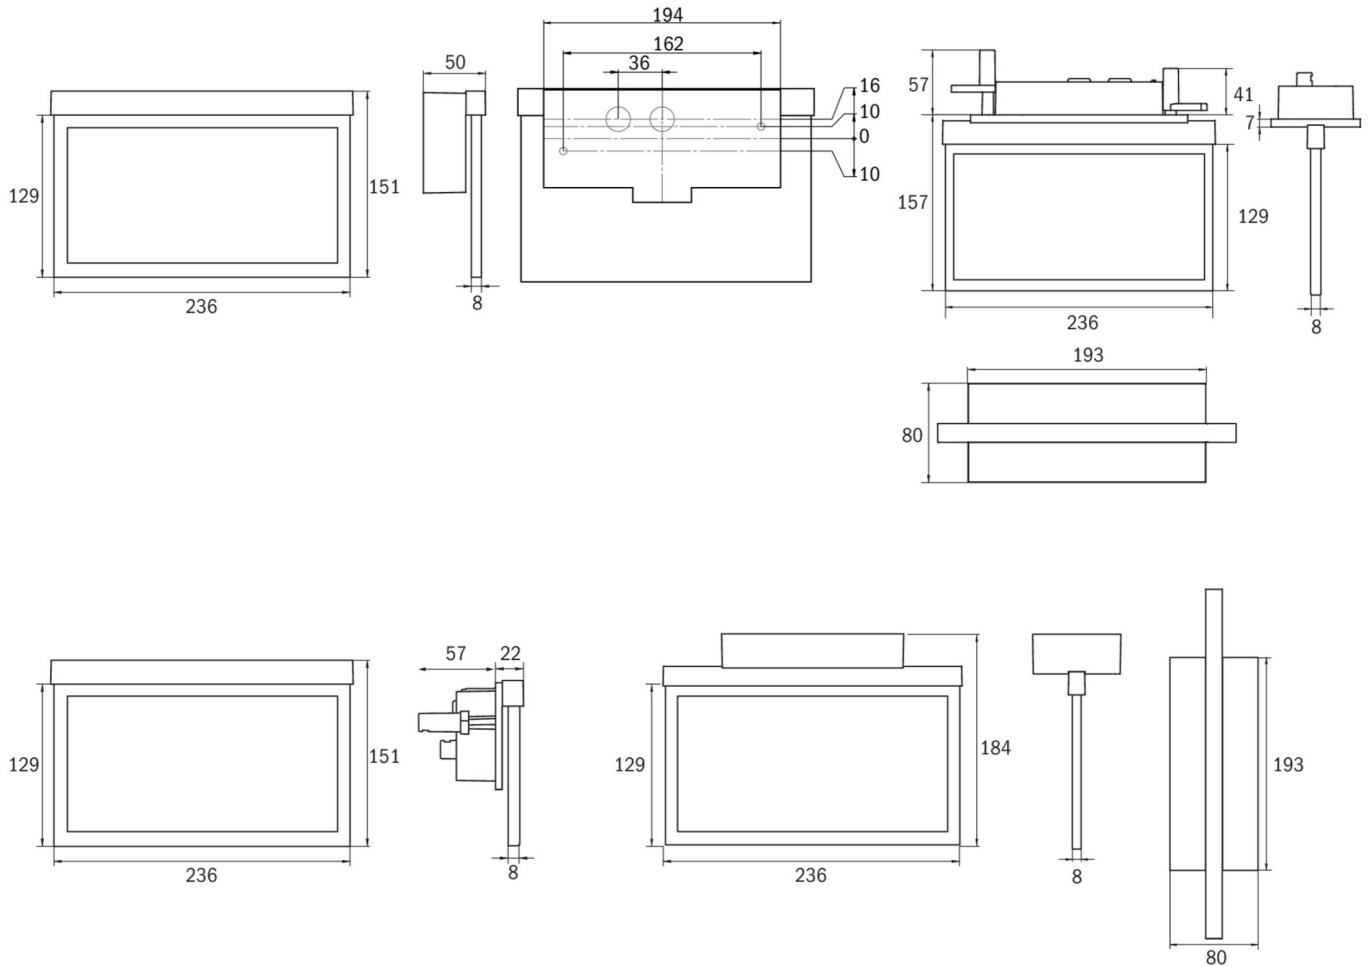

DESSIN TECHNIQUE

LISTE DES ACCESSOIRES

AM-XBE -