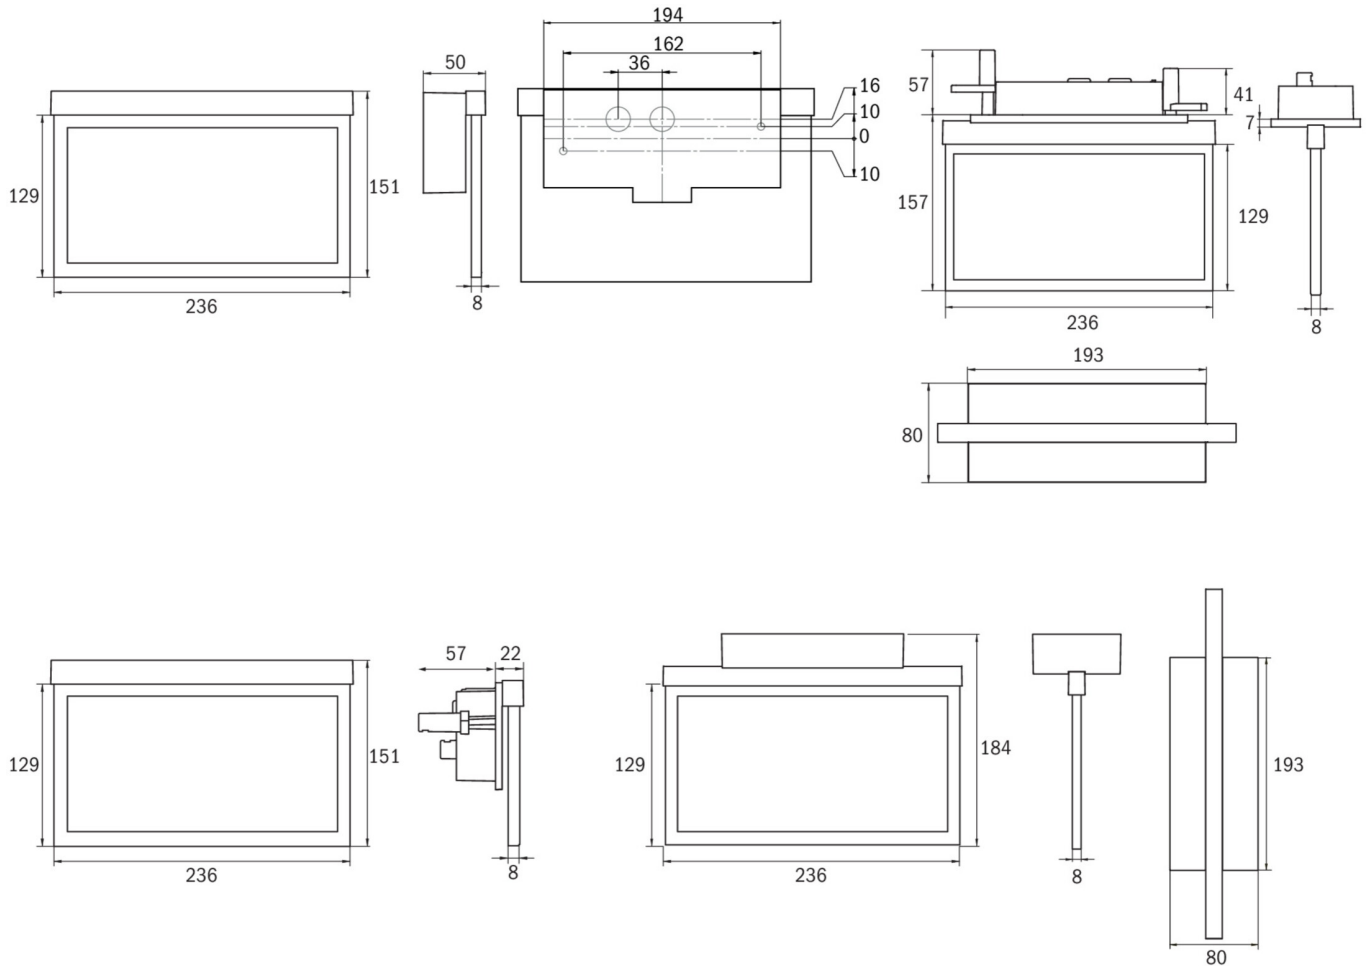

TEKNISK TEGNING

TILBEHØRSLISTE

AM-XBE -
LFP3212.K-SET-2AKKU - LiFePO4 Batteri

LIGNENDE PRODUKTER

Varenr.	Bilde	overvåkning	omsorg	Farge	investering	Automatisk inspeksjonsbok	Vedlikeholdsinnsats	fjernvedlikehold	maks. lys	Individuell lysovervåking

Fra: 16.07.2024 - Det tas forbehold om tekniske endringer og feil.