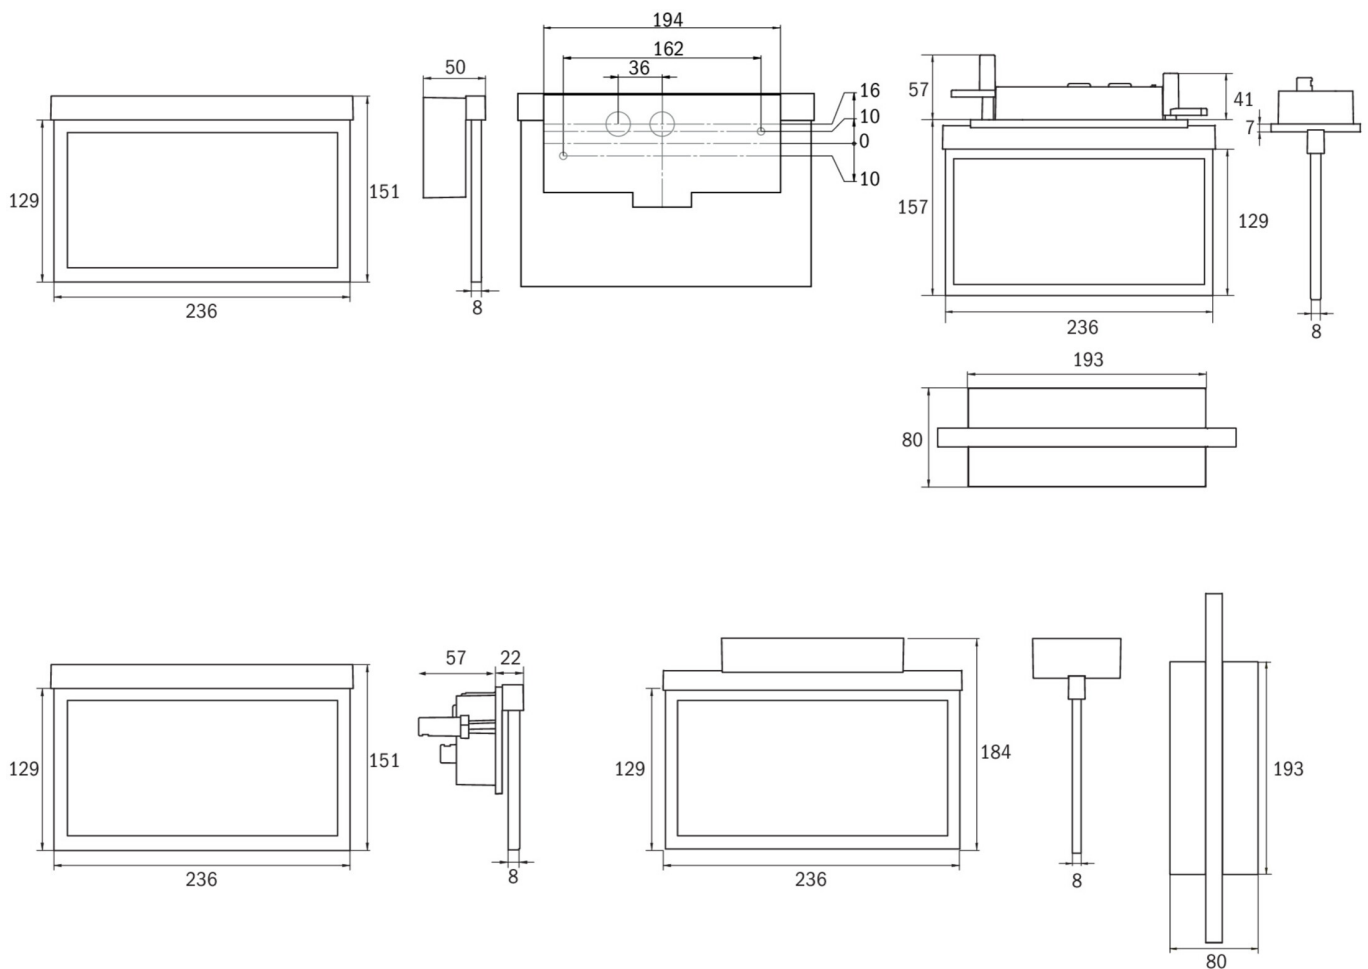

dybde	80 mm
Bredde	236 mm
Høyde	214 mm
Installasjonslengde	176 mm
Installasjonsbredde	68 mm
Installasjonshøyde	40 mm
Vekt	1.18
Vekt inkludert emballasje	1.54
Tolltariffnummer	94056080
EAN	4262483021736

TEKNISK TEGNING