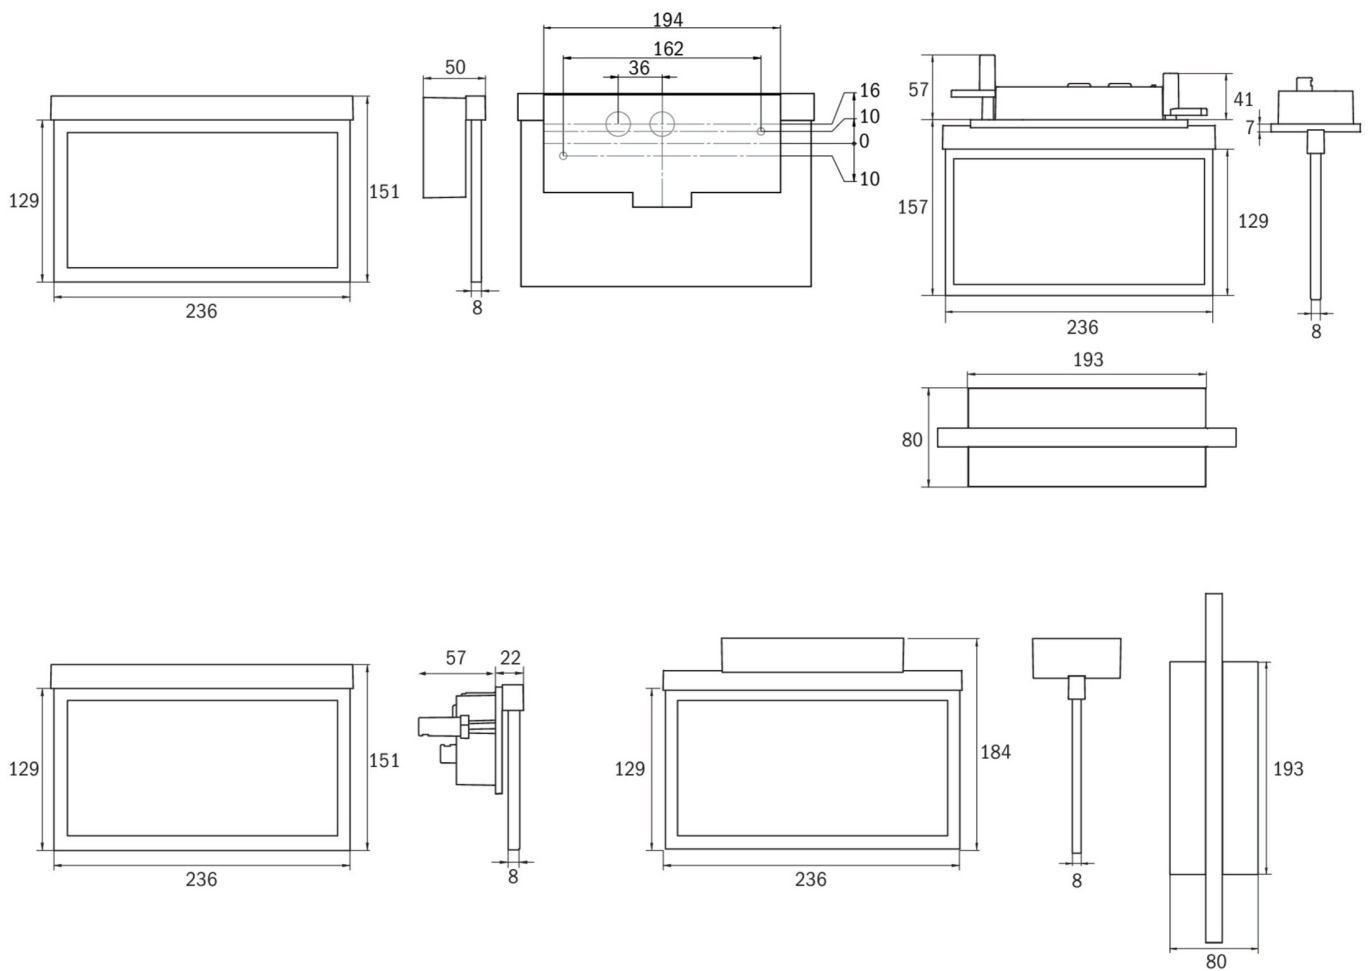

dybde	80 mm
Bredde	236 mm
Høyde	214 mm
Installasjonslengde	176 mm
Installasjonsbredde	68 mm
Installasjonshøyde	40 mm
Vekt	1.18
Vekt inkludert emballasje	1.54
Tolltariffnummer	94056080
EAN	4262483021750

TEKNISK TEGNING