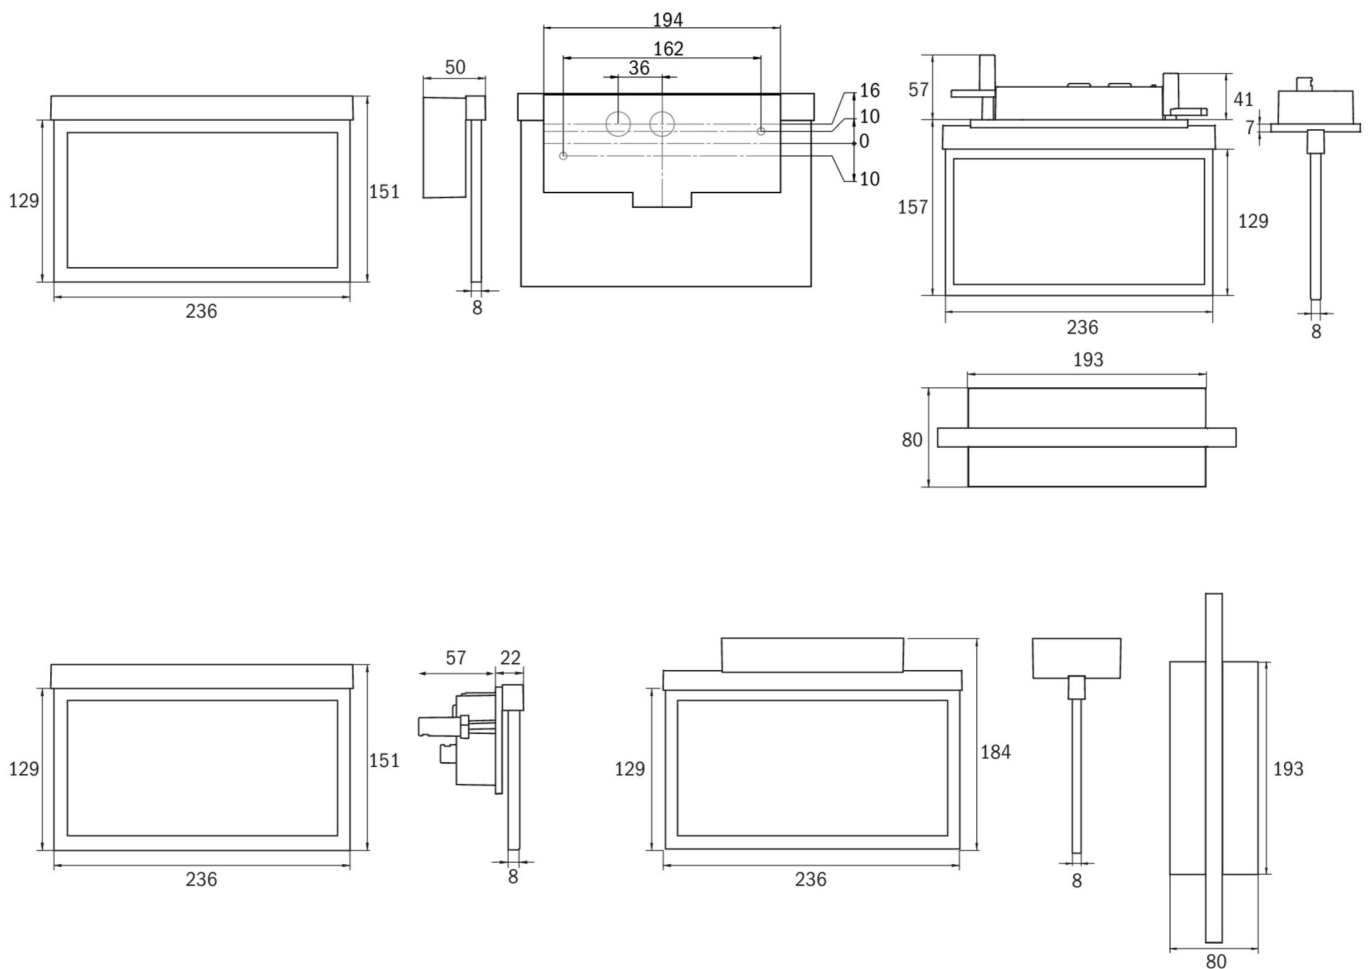

dybde	80 mm
Bredde	236 mm
Høyde	214 mm
Installasjonslengde	176 mm
Installasjonsbredde	68 mm
Installasjonshøyde	40 mm
Vekt	1.18
Vekt inkludert emballasje	1.54
Tolltariffnummer	94056080
EAN	4262483021743

TEKNISK TEGNING