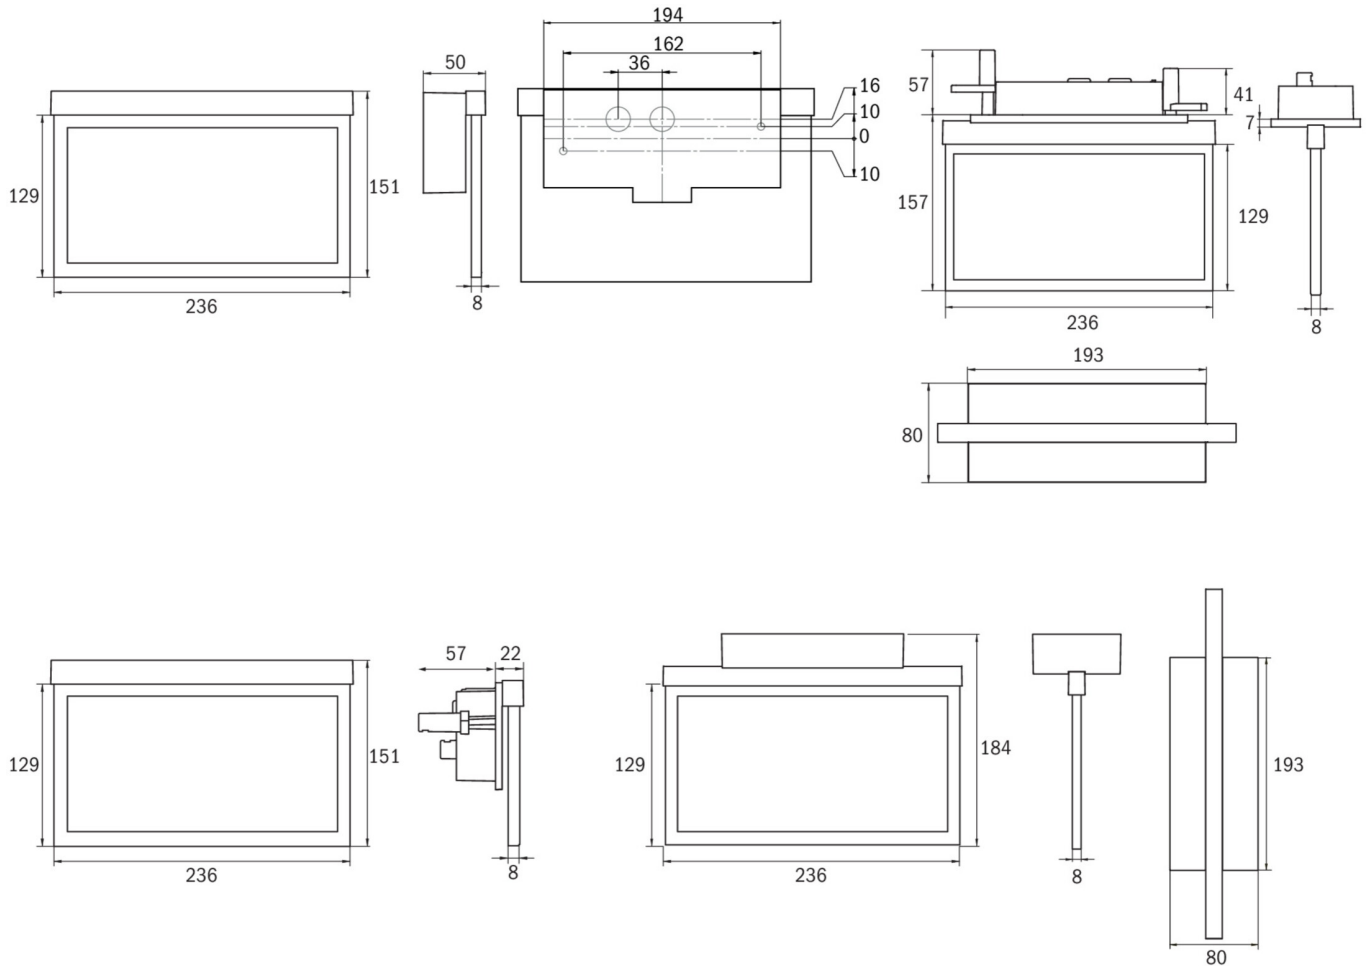

TEKNISK TEGNING

TILBEHØRSLISTE

AM-XBE -

LFP3212.K-SET-2AKKU - LiFePO4 Batteri