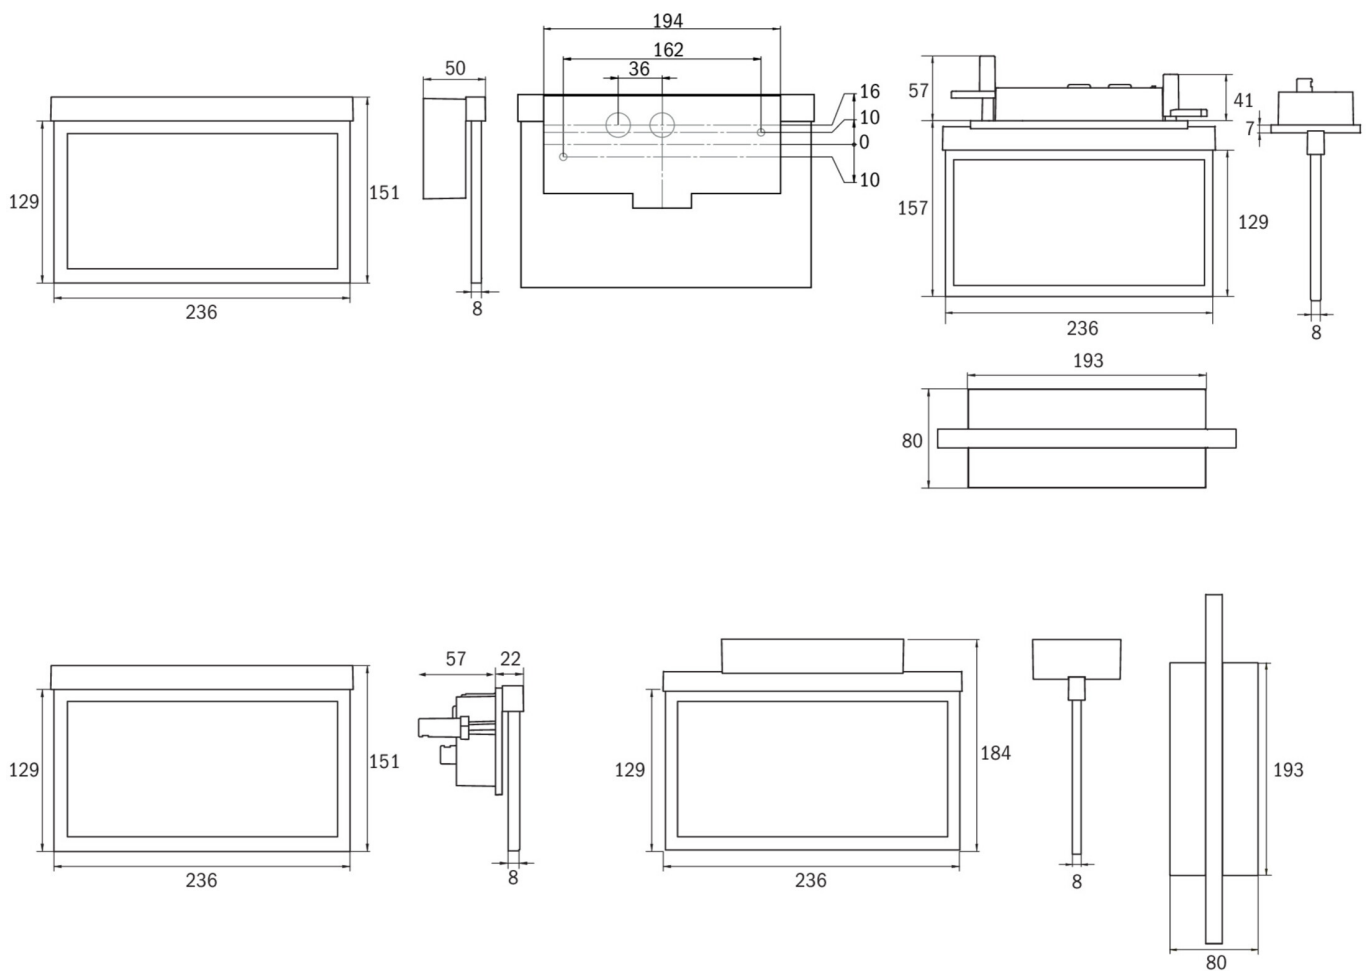

Installasjonsbredde	68 mm
Installasjonshøyde	40 mm
Vekt	1.18
Vekt inkludert emballasje	1.54
Tolltariffnummer	94056180
EAN	4260766554421

TEKNISK TEGNING

TILBEHØRSLISTE

AM-XBE -

Fra: 24.07.2024 - Det tas forbehold om tekniske endringer og feil.