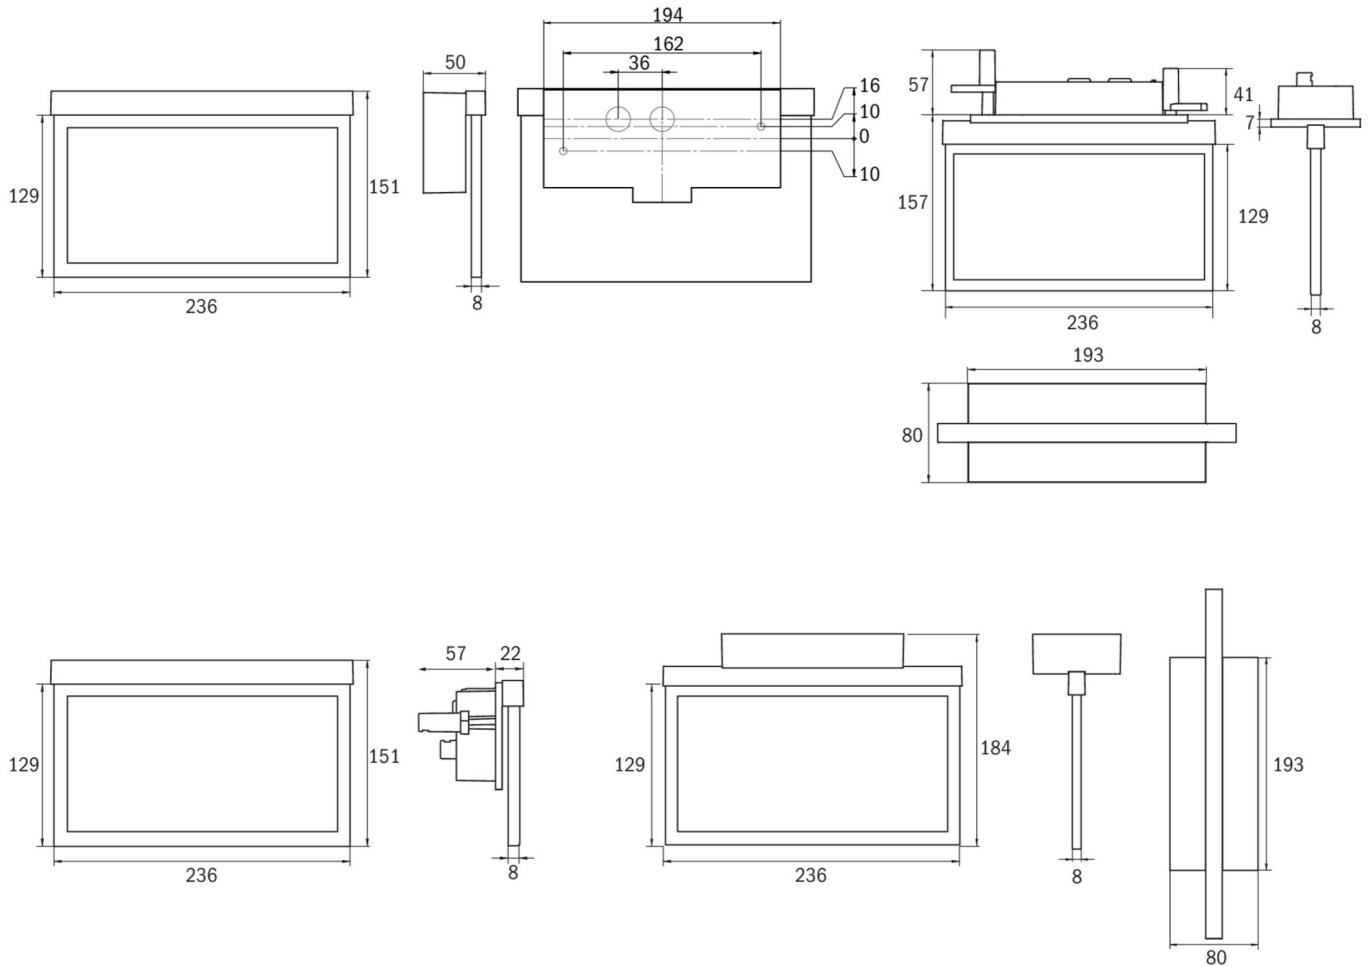

TEKNISK TEGNING

TILBEHØRSLISTE

AM-XBE -

LFP3212.K-SET-2AKKU - LiFePO4 Batteri