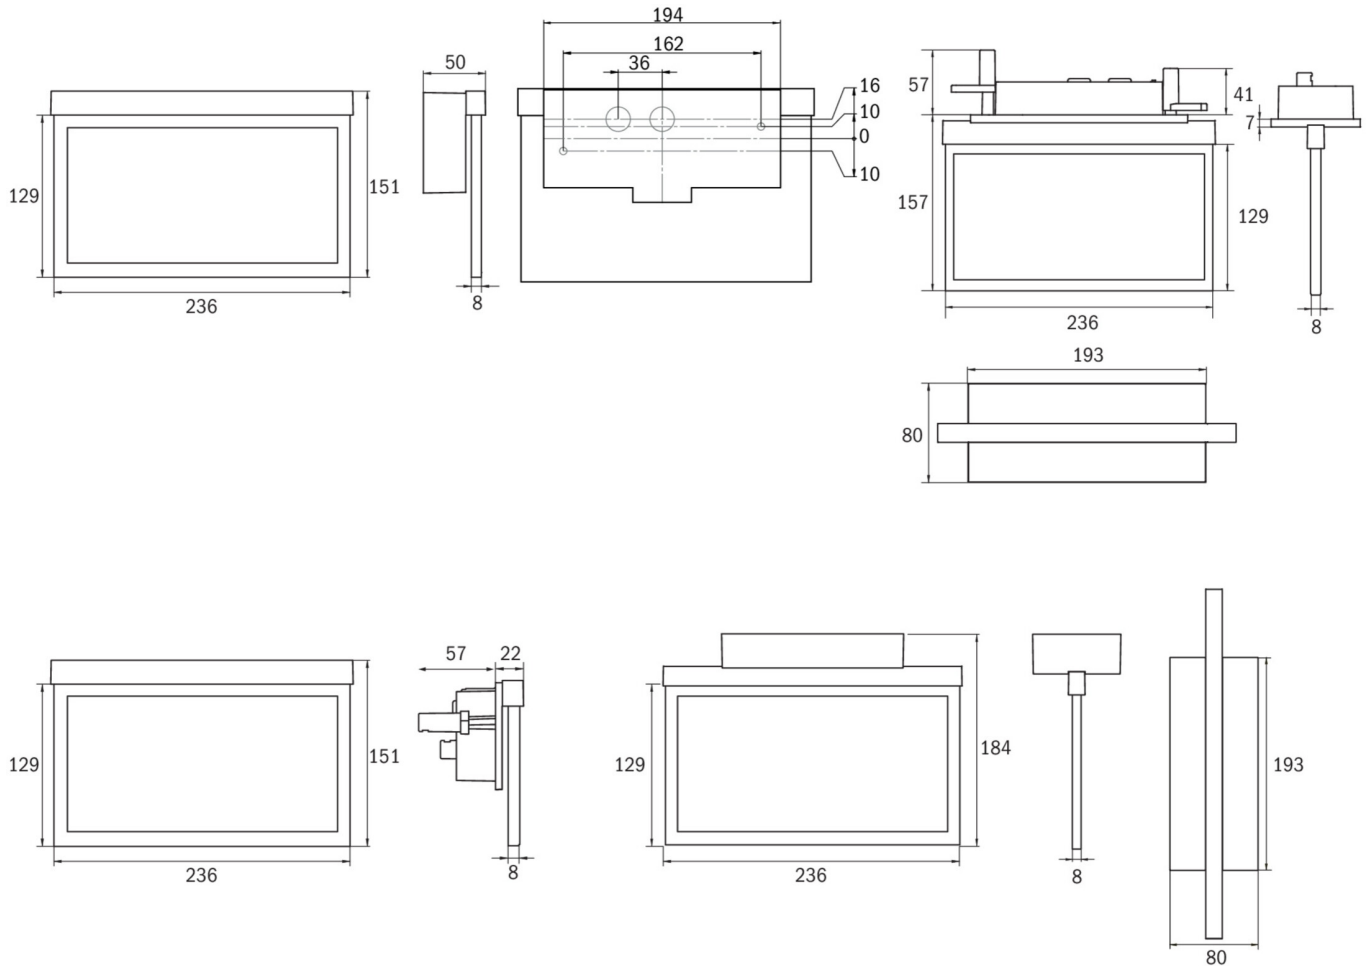

TEKNISK TEGNING

TILBEHØRSLISTE

AM-XBE -

LFP3212.K-SET-2AKKU - CS_VALUE_BatteryTechnology. Batteri