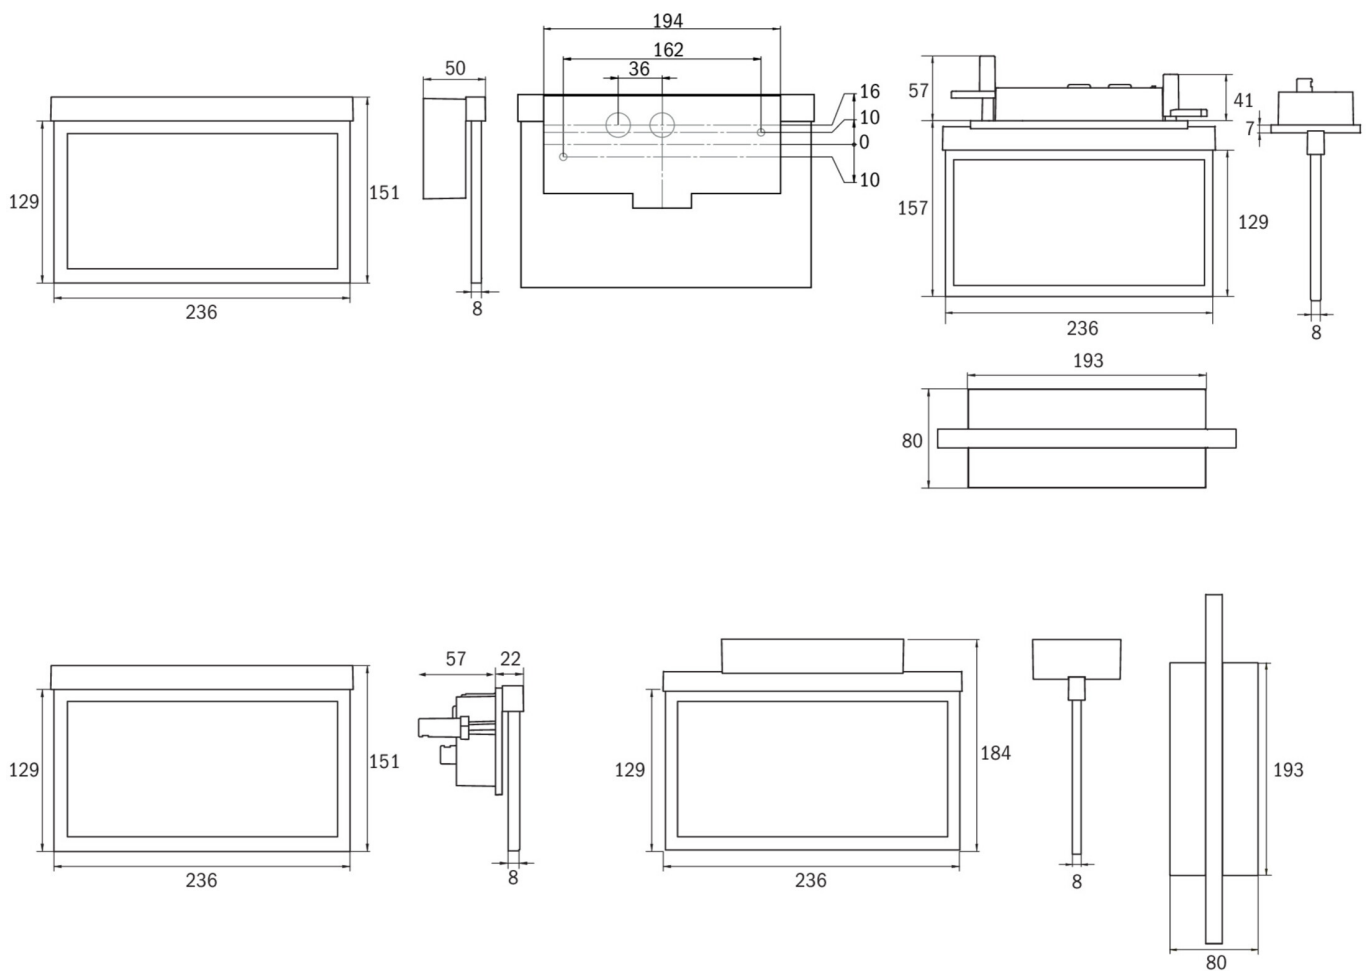

Art.-Nr: AMC401SC
Utgangsskilt lys omsorg
Takmontering, Selvkontroll, 1 time, 22 m, IP20, Sinkstøping,
hvit

Mer informasjon

TEKNISKE DATA

Type armatur	Utgangsskilt lys
Monteringstype	Takmontering
Deteksjonsområde	22 m
piktogram	sett
Lyspærer	LED
Koffertmateriale	Sinkstøping
Farge på huset	hvit
IP-beskyttelse)	IP20
Slagstyrke (IK)	≥ 3
Sertifisering	WEEE, CE, ENEC
beskyttelses klasse	2
overvåkning	SelfControl
Brotid	1 time
Batteri	LFP3212.K-SET-2AKKU
Maks effekt.	4,3 W
Ytelse DS	3,5 W
Ytelse BS	0,9 W
Omgivelsestemperatur DS	-5 °C - 40 °C
Omgivelsestemperatur BS	-5 °C - 40 °C
dybde	80 mm
Bredde	236 mm
Høyde	214 mm
Installasjonslengde	176 mm

Installasjonsbredde	68 mm
Installasjonshøyde	40 mm
Vekt	1.25
Vekt inkludert emballasje	1.61
Tolltariffnummer	94056180
EAN	4260766554391

TEKNISK TEGNING

TILBEHØRSLISTE

AM-XBE -

Fra: 16.07.2024 - Det tas forbehold om tekniske endringer og feil.