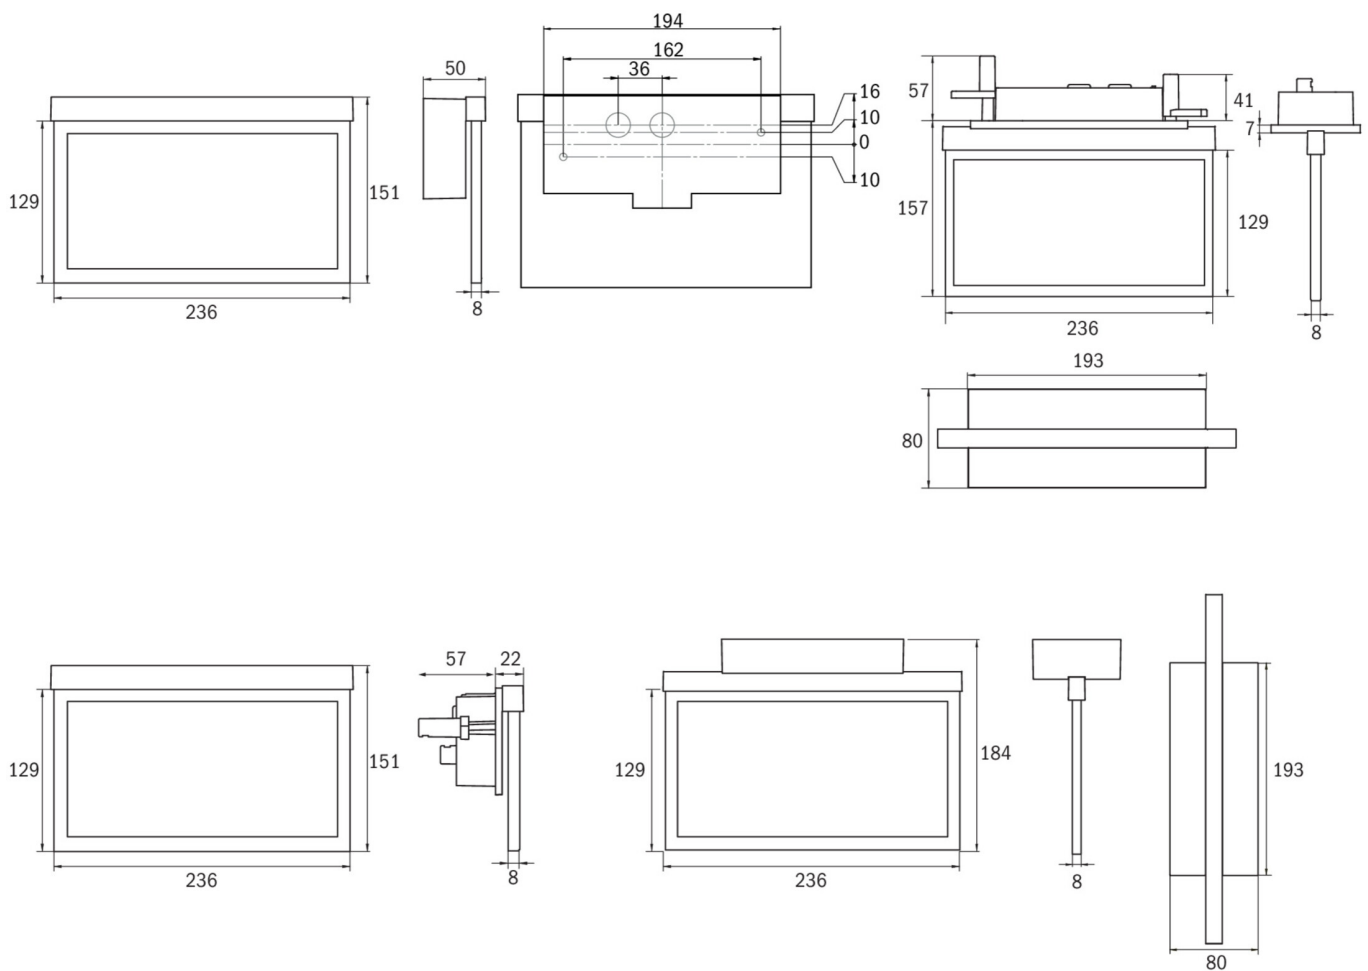

Art.-Nr: AMC401SC-E
Utgangsskilt lys omsorg
Takmontering, Selvkontroll, 1 time, 22 m, IP20, Sinkstøping,
rustfritt stål

Mer informasjon

TEKNISKE DATA

Type armatur	Utgangsskilt lys
Monteringstype	Takmontering
Deteksjonsområde	22 m
piktogram	sett
Lyspærer	LED
Koffertmateriale	Sinkstøping
Farge på huset	rustfritt stål
IP-beskyttelse)	IP20
Slagstyrke (IK)	≥ 3
Sertifisering	WEEE, CE, ENEC
beskyttelses klasse	2
overvåkning	SelfControl
Brotid	1 time
Batteri	LFP3212.K-SET-2AKKU
Maks effekt.	4,3 W
Ytelse DS	3,5 W
Ytelse BS	0,9 W
Omgivelsestemperatur DS	-5 °C - 40 °C
Omgivelsestemperatur BS	-5 °C - 40 °C
dybde	80 mm
Bredde	236 mm
Høyde	214 mm
Installasjonslengde	176 mm

Installasjonsbredde	68 mm
Installasjonshøyde	40 mm
Vekt	1.25
Vekt inkludert emballasje	1.61
Tolltariffnummer	94056180
EAN	4260766554414

TEKNISK TEGNING

TILBEHØRSLISTE

AM-XBE -

Fra: 16.07.2024 - Det tas forbehold om tekniske endringer og feil.