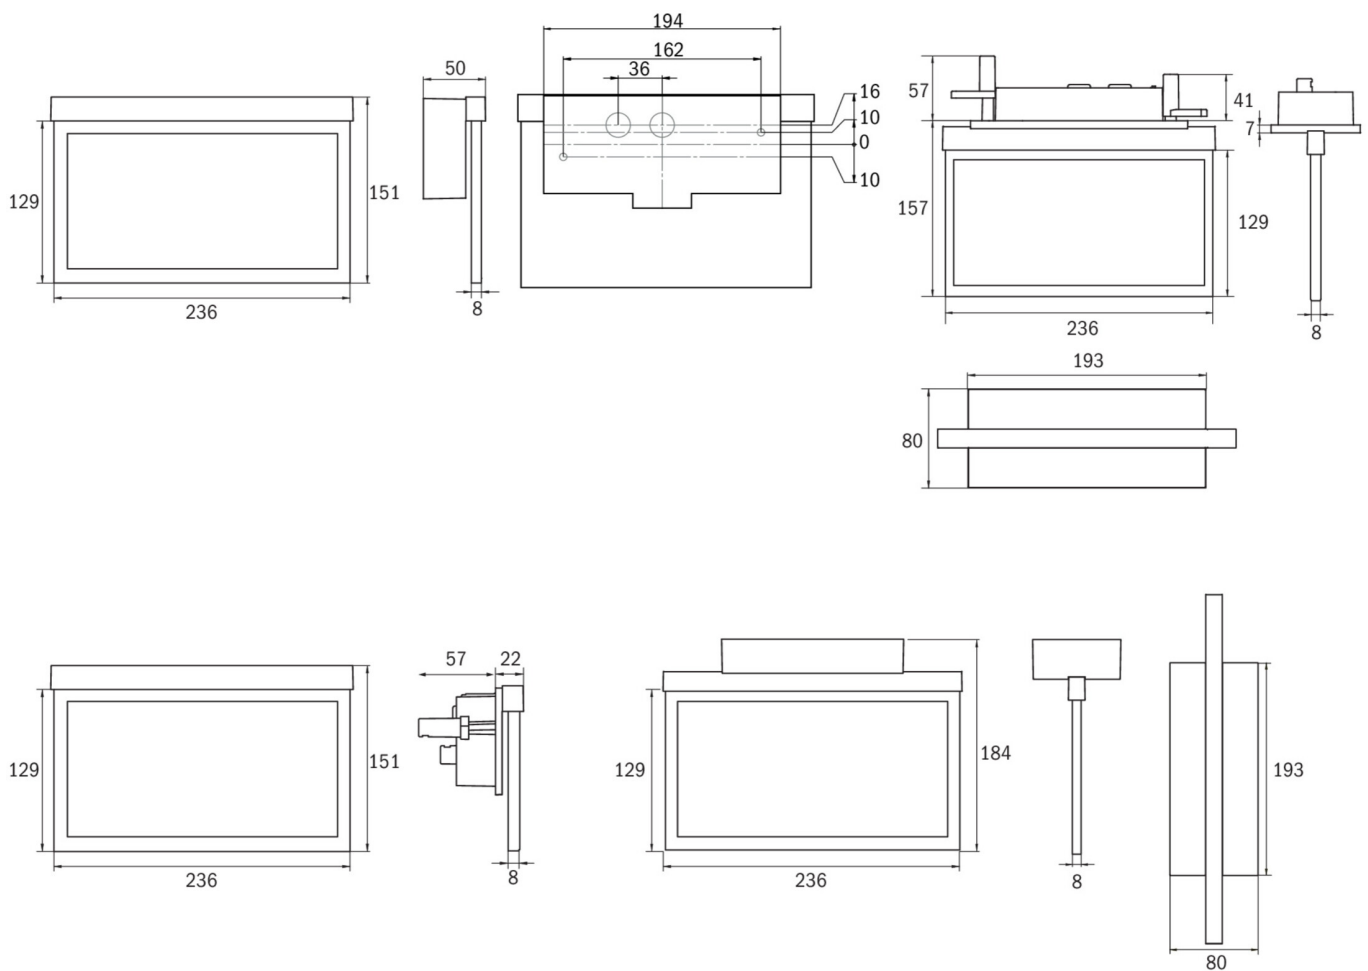

Art.-Nr: AMC401SC-AZ
Utgangsskilt lys omsorg
Takmontering, Selvkontroll, 1 time, 22 m, IP20, Sinkstøping,
antrasitt

Mer informasjon

TEKNISKE DATA

Type armatur	Utgangsskilt lys
Monteringstype	Takmontering
Deteksjonsområde	22 m
piktogram	sett
Lyspærer	LED
Koffertmateriale	Sinkstøping
Farge på huset	antrasitt
IP-beskyttelse)	IP20
Slagstyrke (IK)	≥ 3
Sertifisering	WEEE, CE, ENEC
beskyttelses klasse	2
overvåkning	SelfControl
Brotid	1 time
Batteri	LFP3212.K-SET-2AKKU
Maks effekt.	4,3 W
Ytelse DS	3,5 W
Ytelse BS	0,9 W
Omgivelsestemperatur DS	-5 °C - 40 °C
Omgivelsestemperatur BS	-5 °C - 40 °C
dybde	80 mm
Bredde	236 mm
Høyde	214 mm
Installasjonslengde	176 mm

Installasjonsbredde	68 mm
Installasjonshøyde	40 mm
Vekt	1.25
Vekt inkludert emballasje	1.61
Tolltariffnummer	94056180
EAN	4260766554407

TEKNISK TEGNING

TILBEHØRSLISTE

AM-XBE -

Fra: 16.07.2024 - Det tas forbehold om tekniske endringer og feil.