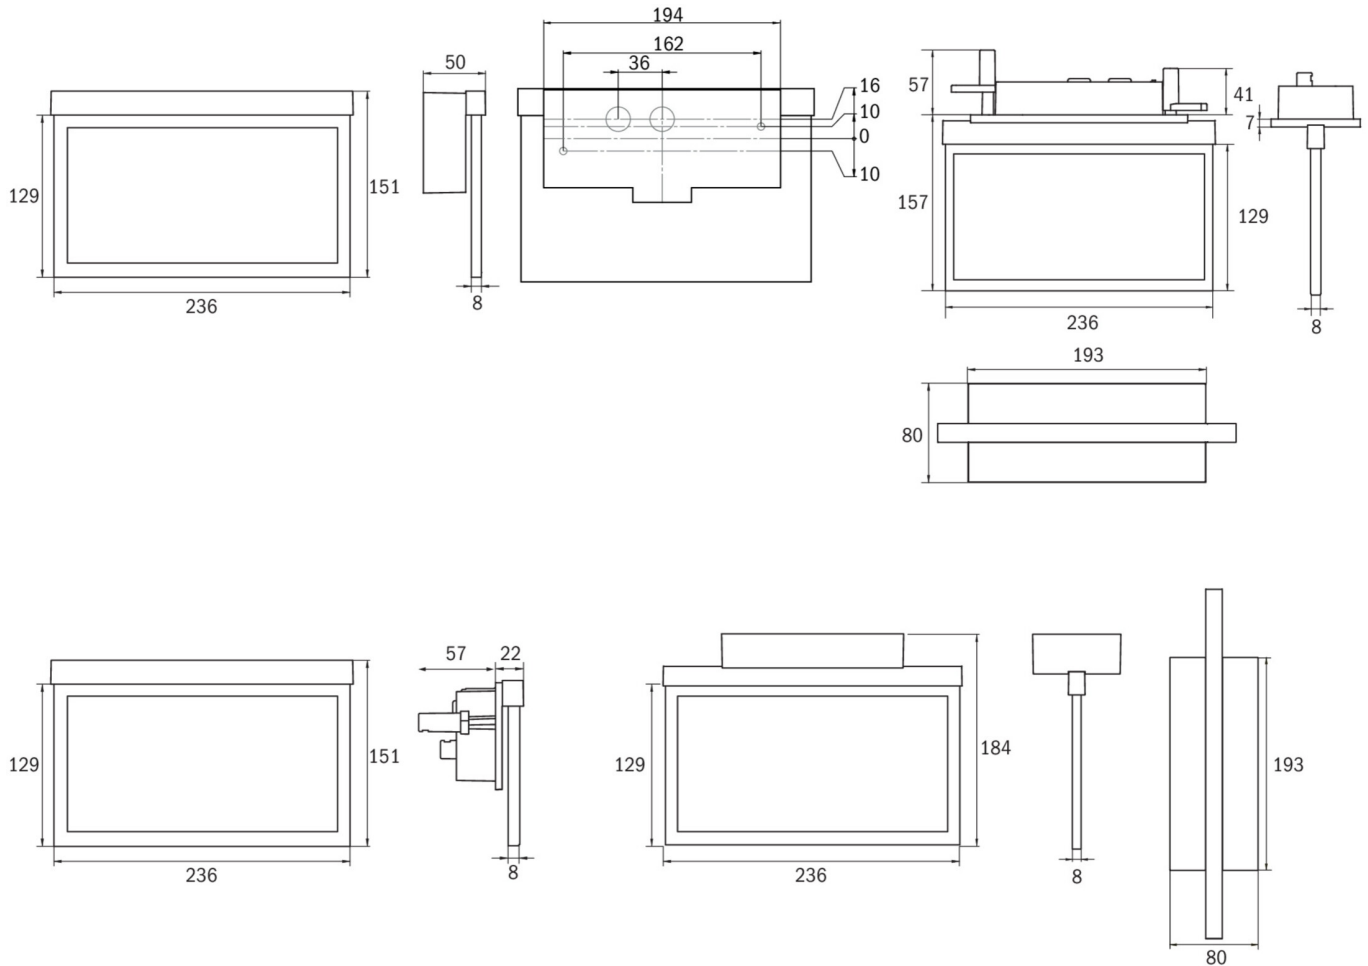

TEKNISK TEGNING

TILBEHØRSLISTE

AM-XBE -